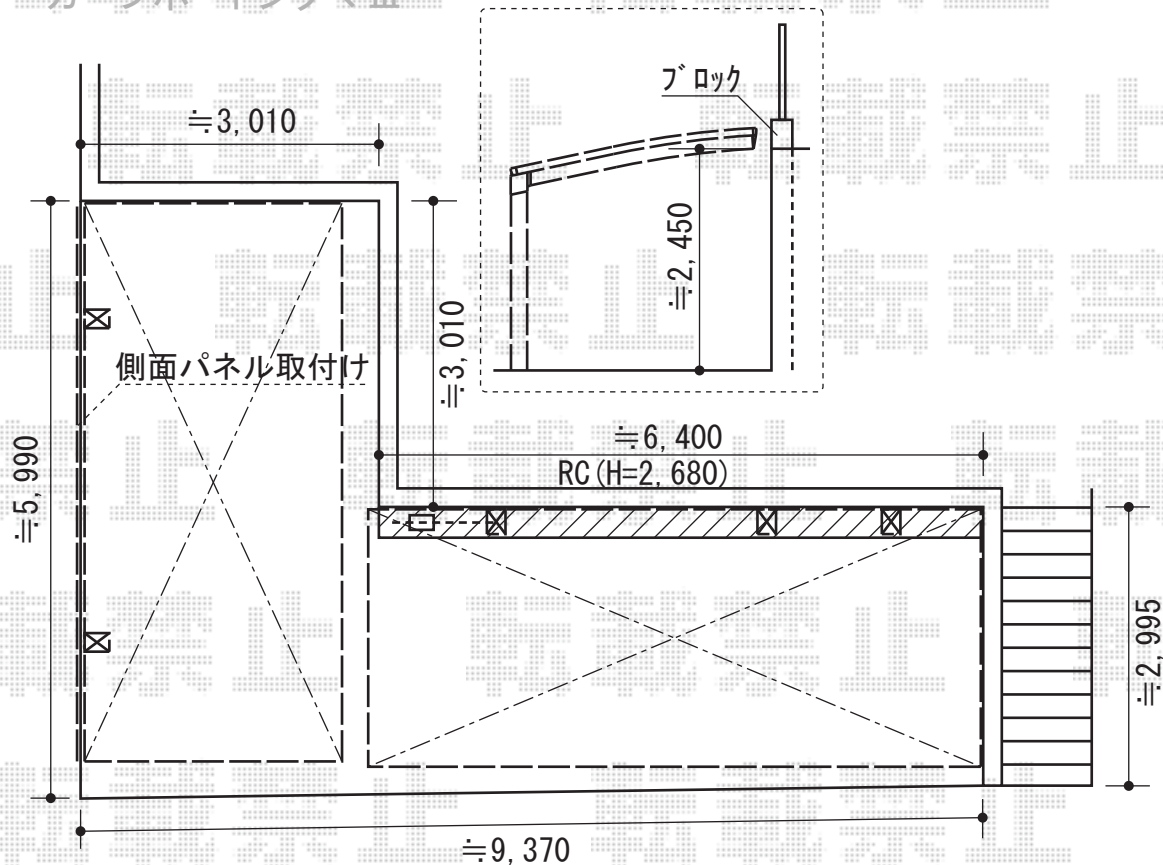

カーポートシグマⅢ

トステム カーポートシグマⅢ 積雪～30cm対応  
 幅=2,701mm  
 奥行=5,686mm  
 色：オータムブラウン  
 屋根材：熱線吸収ポリカーボネート  
 (ブルースモークマット)  
 柱仕様：ロング柱23仕様 (有効高 約2,300mm)  
 オプション：サイドパネル=57タイプ用・H800+800  
 /パネル材=熱線吸収ポリカーボネート  
 (ブルースモークマット)  
 トステム カーポートシグマⅢ  
 延長タイプ積雪～30cm対応  
 幅=2,701mm  
 奥行=6,392mm  
 色：オータムブラウン  
 屋根材：熱線吸収ポリカーボネート  
 (ブルースモークマット)  
 柱仕様：ロング柱23仕様 (有効高 約2,300mm)

現場状況や作図制限により概略図の内容と多少の違いが生じることがございます。  
 施工時は、現場優先とさせて頂きたく思いますので、お立会い頂き、  
 最終のご指示のほど、何卒、宜しくお願い致します。

EX-SHOP  
 HTTP://WWW.EX-SHOP.NET

担当：小林