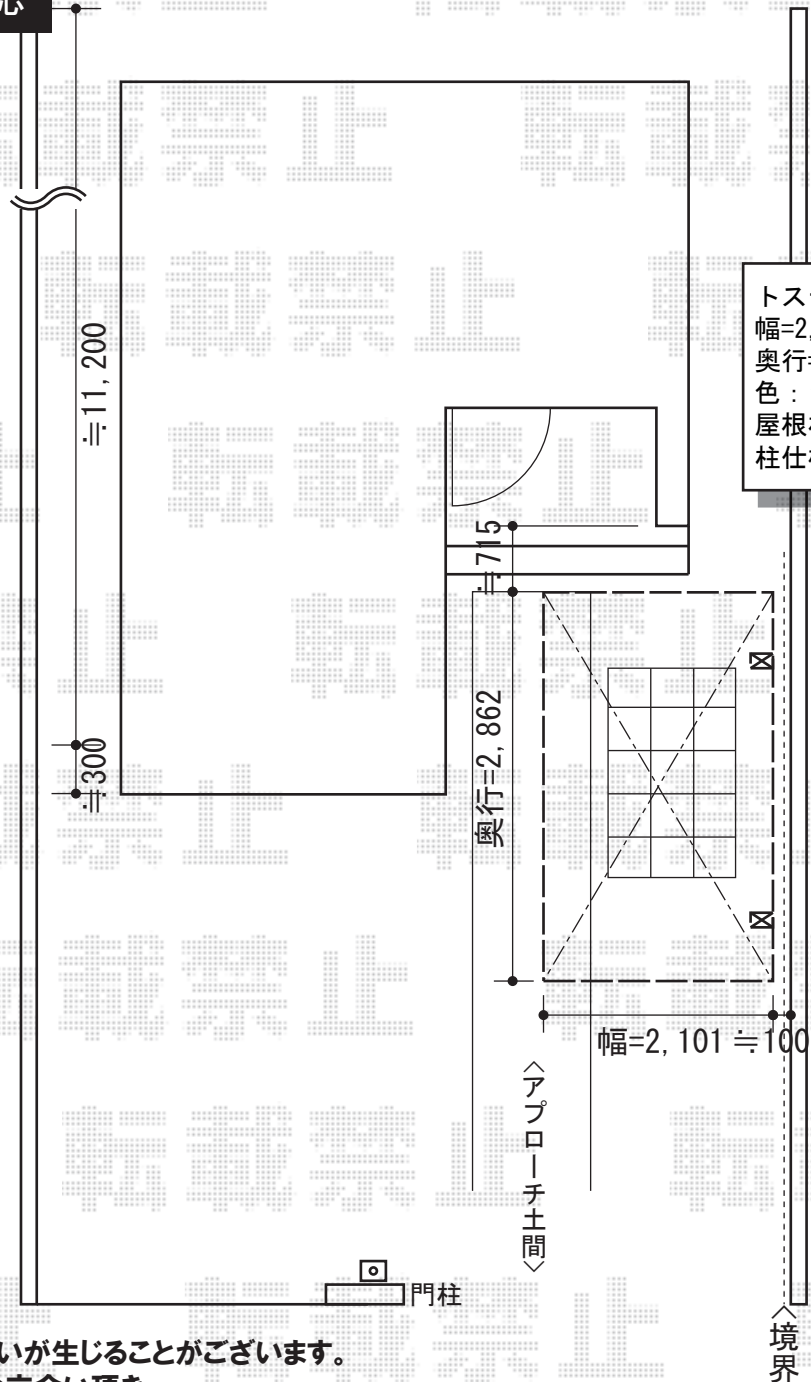

カーブポートシグマⅢミニ 積雪～20cm対応

トステム カーブポートシグマⅢミニ 積雪～20cm対応
幅=2,101mm
奥行=2,862mm
色：シャイングレー
屋根材：ポリカーボネート（クリアマット/すりガラス調）
柱仕様：標準柱仕様（有効高 約1,812mm）

現場状況や作図制限により概略図の内容と多少の違いが生じることがございます。
施工時は、現場優先とさせて頂きたく思いますので、お立会い頂き、
最終のご指示のほど、何卒、宜しくお願い致します。