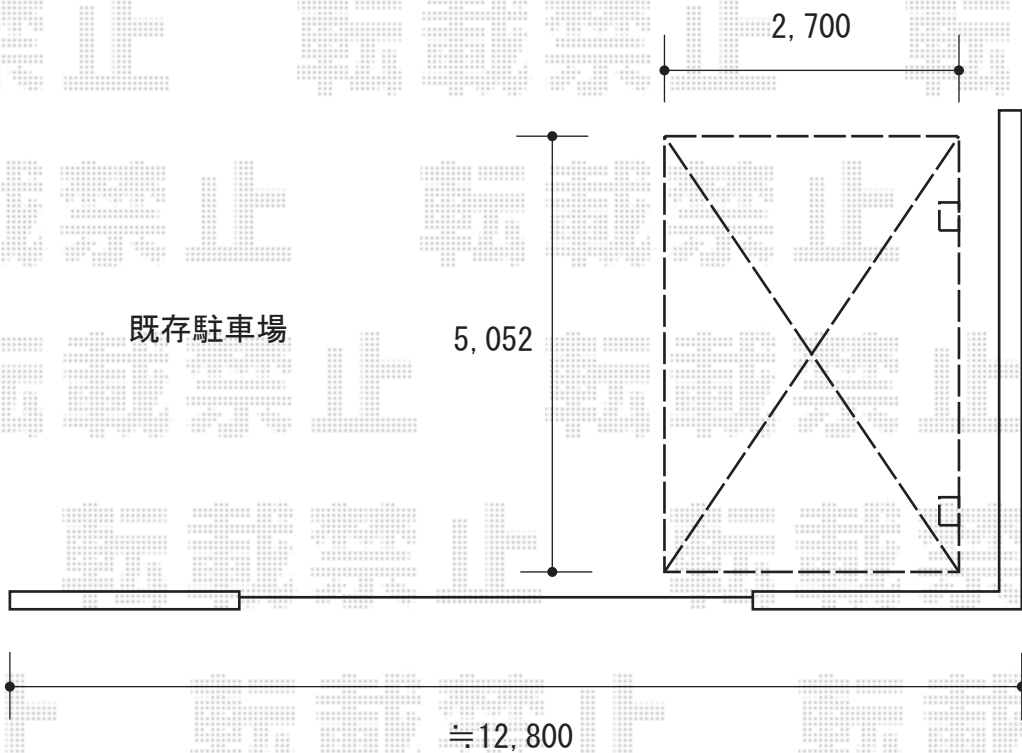

プレシオスポート 積雪～20cm対応

EX-SHOP プレシオスポート 積雪～20cm対応
幅=2,700mm
奥行=5,052mm
色：ノーブルステン
屋根材：ポリカーボネート（スカイブルー）
柱仕様：標準柱仕様（有効高 約1,800mm）

現場状況や作図制限により概略図の内容と多少の違いが生じることがございます。
施工時は、現場優先とさせて頂きたく思いますので、お立会い頂き、
最終のご指示のほど、何卒、宜しくお願い致します。