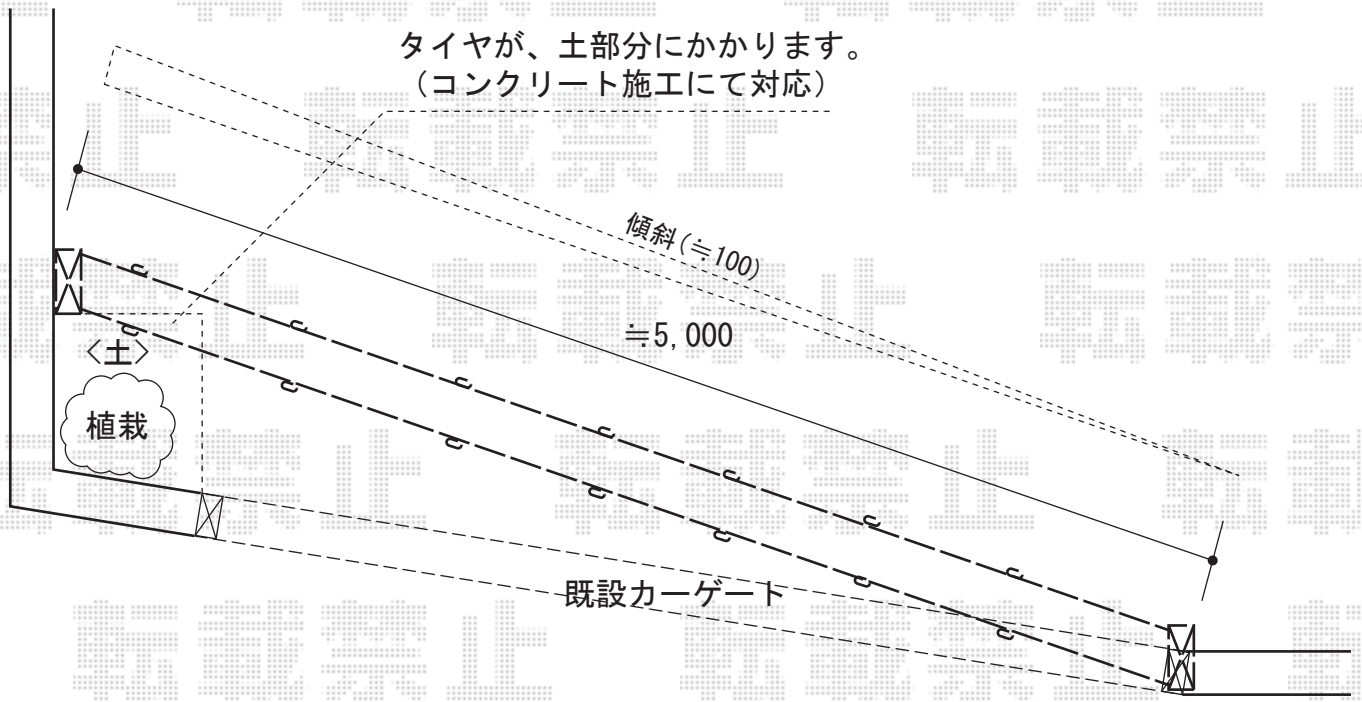

アルシャインM型Aタイプ ノンレール 片開き

TOEX アルシャインM型Aタイプ ノンレール 片開き
開口幅=4,862mm
全幅=5,032mm
たたみ幅=758mm
高さ=1,250mm
色：シャイングレー
キャスター数：3
落棒数：3

現場状況や作図制限により概略図の内容と多少の違いが生じることがございます。
施工時は、現場優先とさせて頂きたく思いますので、お立会い頂き、
最終のご指示のほど、何卒、宜しくお願い致します。