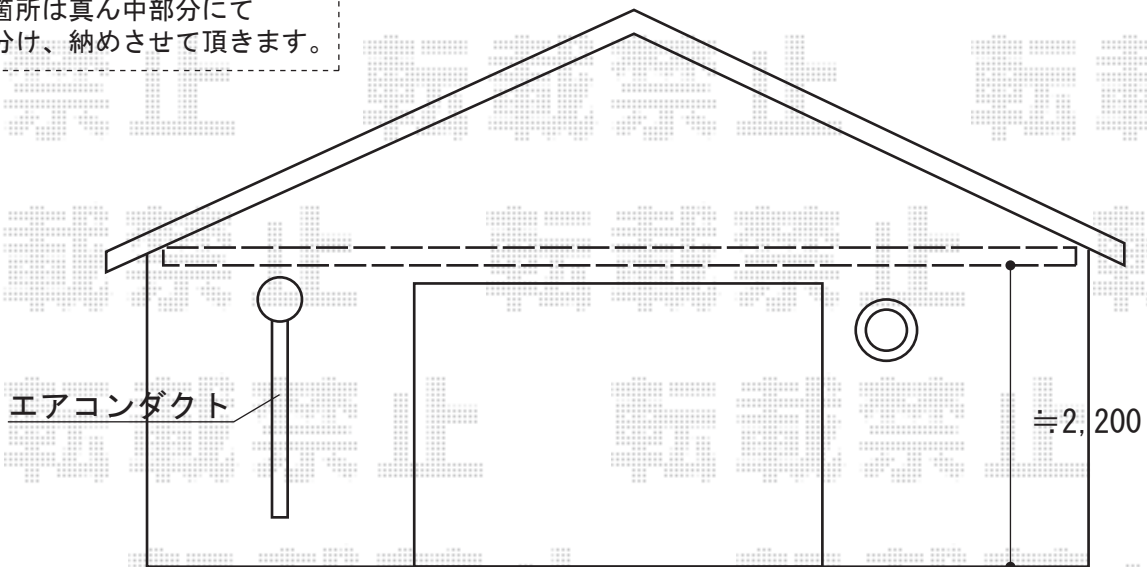

# ライザーテラスII F型 単体 屋根タイプ 積雪~20cm対応

※施工箇所は真ん中部分にて  
振り分け、納めさせていただきます。

トステム ライザーテラスII F型 単体 屋根タイプ 積雪~20cm対応  
間口=関東間2.0間 (柱芯々3,440mm 屋根幅3,660mm)  
出幅=5尺 (1,485mm)  
色: シャイングレー  
屋根材: ポリカーボネート (クリアマット/すりガラス調)  
柱仕様: 柱奥行移動タイプ  
施工方法: 上止め仕様

トステム 吊下げ物干し 標準 2本入  
色: シャイングレー

現場状況や作図制限により概略図の内容と多少の違いが生じることがございます。  
施工時は、現場優先とさせていただきますので、お立会い頂き、  
最終のご指示のほど、何卒、宜しくお願い致します。

EX-SHOP  
HTTP://WWW.EX-SHOP.NET

担当: 大辻