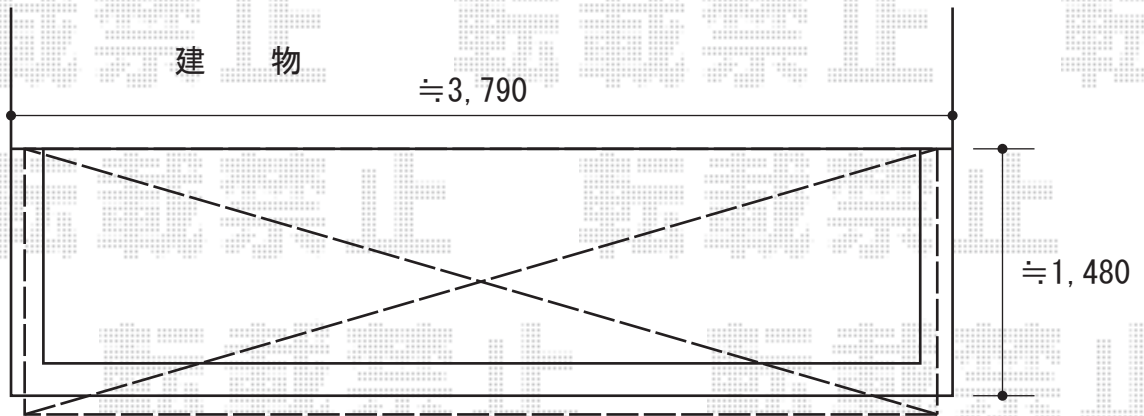

# ライザーテラスII F型 単体 屋根タイプ 積雪~20cm対応

※施工箇所は真ん中部分にて  
振り分け、納めさせていただきます。

トステム ライザーテラスII F型 単体 屋根タイプ 積雪~20cm対応  
間口=関東間2.0間 (柱芯々3,440mm 屋根幅3,660mm)  
出幅=5尺 (1,485mm)  
色: シャイングレー  
屋根材: ポリカーボネート (クリアマット/すりガラス調)  
柱仕様: 柱奥行移動タイプ  
施工方法: 上止め仕様