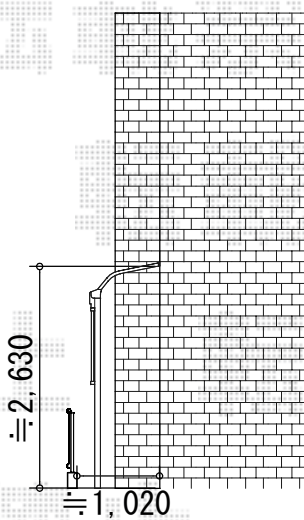

ライザーテラスII R型 単体 テラスタイプ 積雪～50cm対応

トステム

ライザーテラスII R型 単体 テラスタイプ 積雪～20cm対応
間口=関東間2.5間通し (柱芯々4,350mm 屋根幅4,570mm)
出幅=3尺 (885mm)
色: オータムブラウン
屋根材: ポリカーボネート (ブルースモーク)
柱仕様: 柱位置固定タイプ
施工方法: 上止め仕様

トステム 前面スクリーン 1段仕様

高さ=980.5mm
間口=関東間2.5間通し用
色: オータムブラウン
パネル材: ポリカーボネート (ブルースモーク)