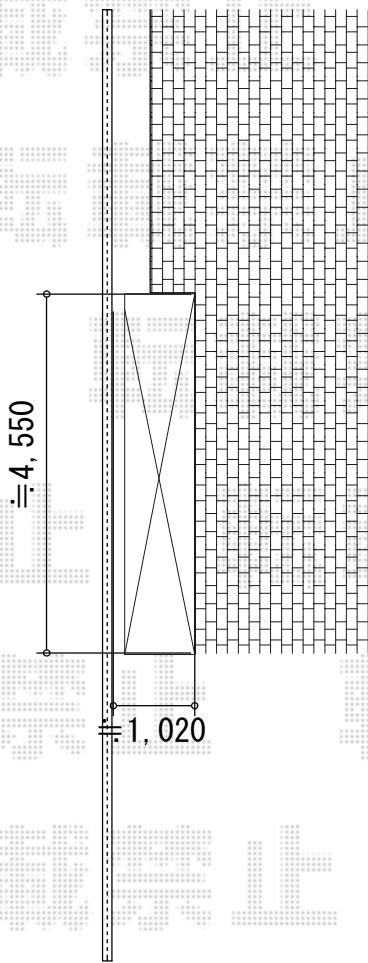

ライザーテラスII R型 単体 テラスタイプ 積雪～50cm対応

トステム

ライザーテラスII R型 単体 テラスタイプ 積雪～20cm対応
間口=関東間2.5間通し (柱芯々4,350mm 屋根幅4,570mm)
出幅=3尺 (885mm)
色: オータムブラウン
屋根材: ポリカーボネート (ブルースモーク)
柱仕様: 柱位置固定タイプ
施工方法: 上止め仕様

トステム 前面スクリーン 1段仕様

高さ=980.5mm
間口=関東間2.5間通し用
色: オータムブラウン
パネル材: ポリカーボネート (ブルースモーク)

現場状況や作図制限により概略図の内容と多少の違いが生じることがございます。
施工時は、現場優先とさせていただきますので、お立会い頂き、
最終のご指示のほど、何卒、宜しくお願い致します。

EX-SHOP
HTTP://WWW.EX-SHOP.NET

担当: 大辻