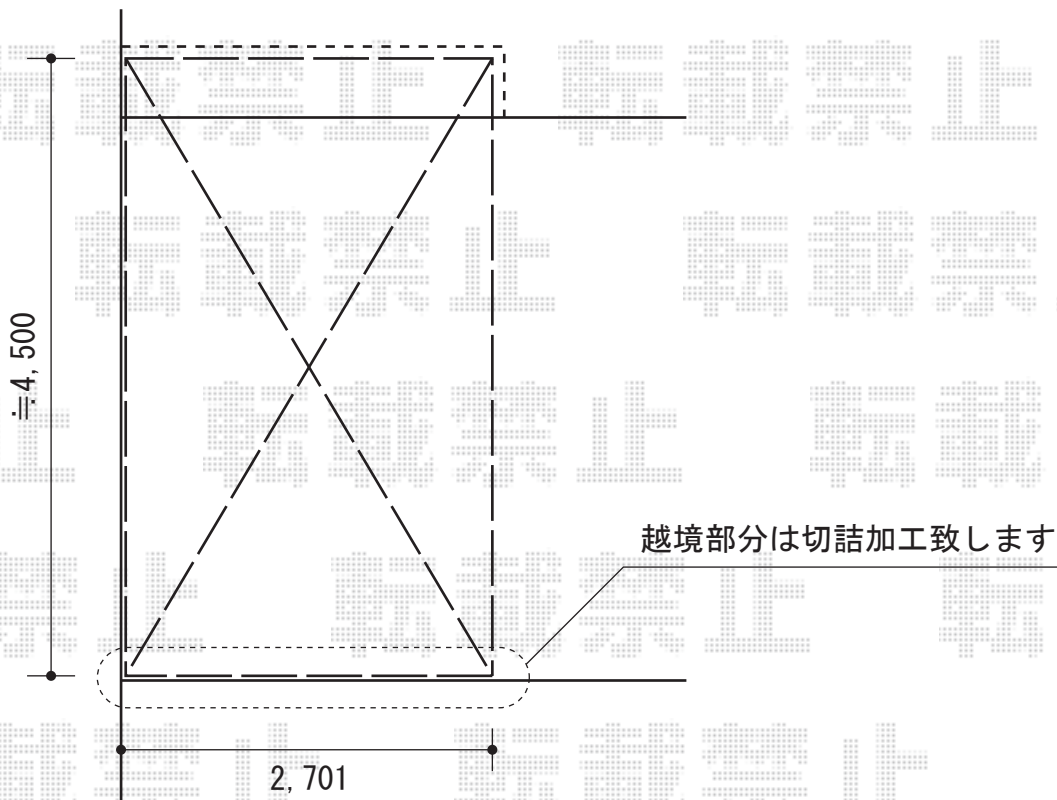

# カーブポートシグマIII 積雪～30cm対応

トステム カーブポートシグマIII 積雪～30cm対応  
幅=2,701mm  
奥行=4,980mm  
色:シャイングレー  
屋根材:熱線吸収ポリカーボネート(ブルースモークマット)  
柱仕様:ロング柱23仕様(有効高 約2,300mm)

現場状況や作図制限により概略図の内容と多少の違いが生じることがございます。  
施工時は、現場優先とさせて頂きたく思いますので、お立会い頂き、  
最終のご指示のほど、何卒、宜しくお願い致します。