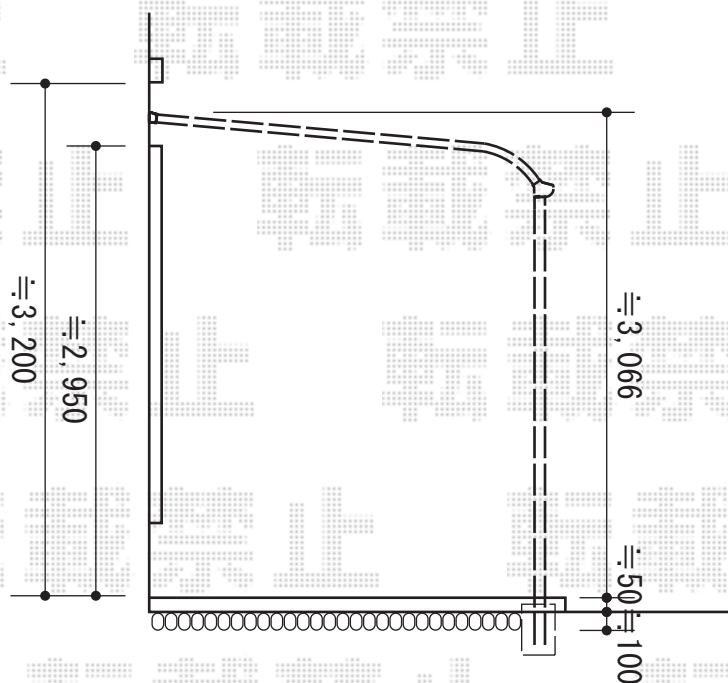

ライザーテラスII R型 テラスタイプ 単体 積雪~20cm対応

トステム ライザーテラスII R型 テラスタイプ 単体 積雪~20cm対応
 間口=関東間1.5間 (柱芯々2,530mm 屋根幅2,750mm)
 出幅=7尺 (2,085mm)
 色 : シャイングレー
 屋根材 : ポリカーボネート (クリアマット/すりガラス調)
 柱仕様 : 柱位置固定タイプ
 施工方法 : 上止め仕様

現場状況や作図制限により概略図の内容と多少の違いが生じることがございます。
 施工時は、現場優先とさせて頂きたく思いますので、お立会い頂き、
 最終のご指示のほど、何卒、宜しくお願い致します。