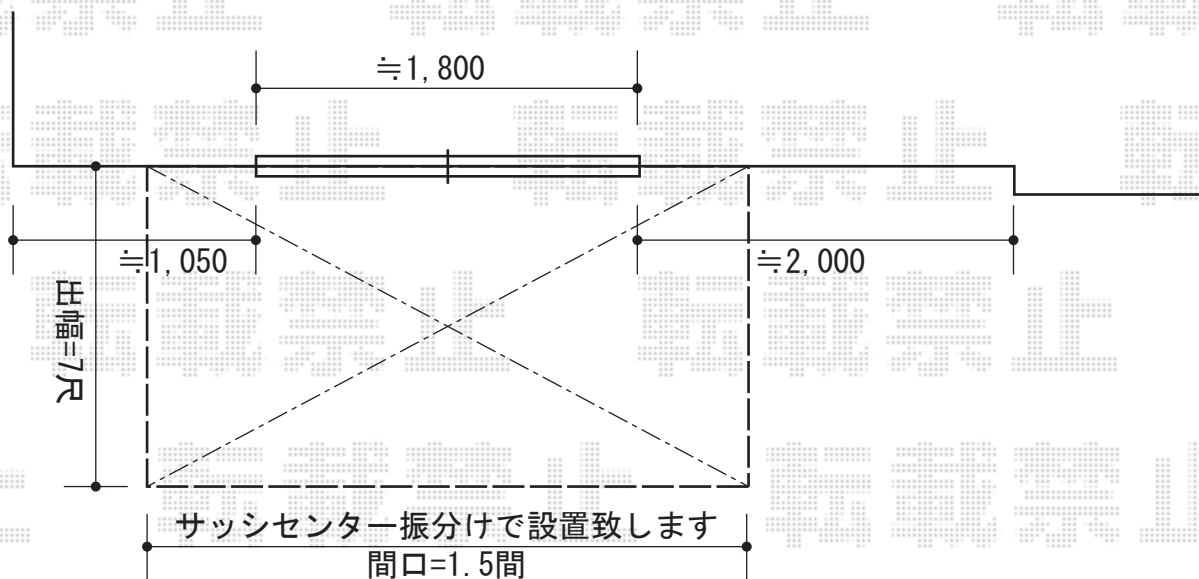

ライザーテラスII R型 テラスタイプ 単体 積雪~20cm対応

トステム ライザーテラスII R型 テラスタイプ 単体 積雪~20cm対応
 間口=関東間1.5間 (柱芯々2,530mm 屋根幅2,750mm)
 出幅=7尺 (2,085mm)
 色 : シャイングレー
 屋根材 : ポリカーボネート (クリアマット/すりガラス調)
 柱仕様 : 柱位置固定タイプ
 施工方法 : 上止め仕様

現場状況や作図制限により概略図の内容と多少の違いが生じることがございます。
 施工時は、現場優先とさせて頂きたく思いますので、お立会い頂き、
 最終のご指示のほど、何卒、宜しくお願い致します。