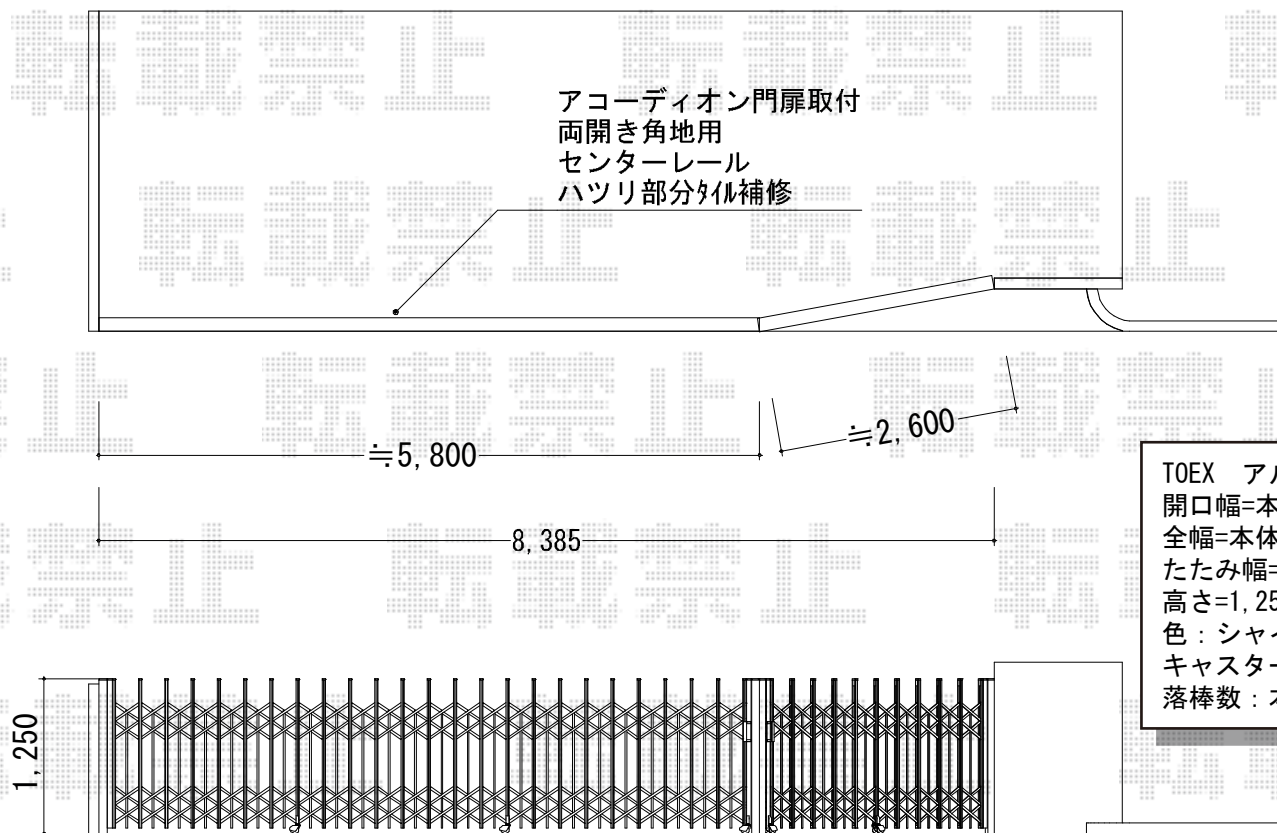

アルシャインPG型R Aタイプ センターレール・両開き・角地タイプ

TOEX アルシャインPG型R Aタイプ センターレール・両開き・角地タイプ
開口幅=本体2,460mm+連結本体5,660mm
全幅=本体2,632mm+連結本体5,832mm
たたみ幅=本体482mm+連結本体811mm
高さ=1,250mm
色：シャイングレー
キャスター数：本体2・連結本体4
落棒数：本体2・連結本体4

現場状況や作図制限により概略図の内容と多少の違いが生じることがございます。
施工時は、現場優先とさせて頂きたく思いますので、お立会い頂き、
最終のご指示のほど、何卒、宜しくお願い致します。