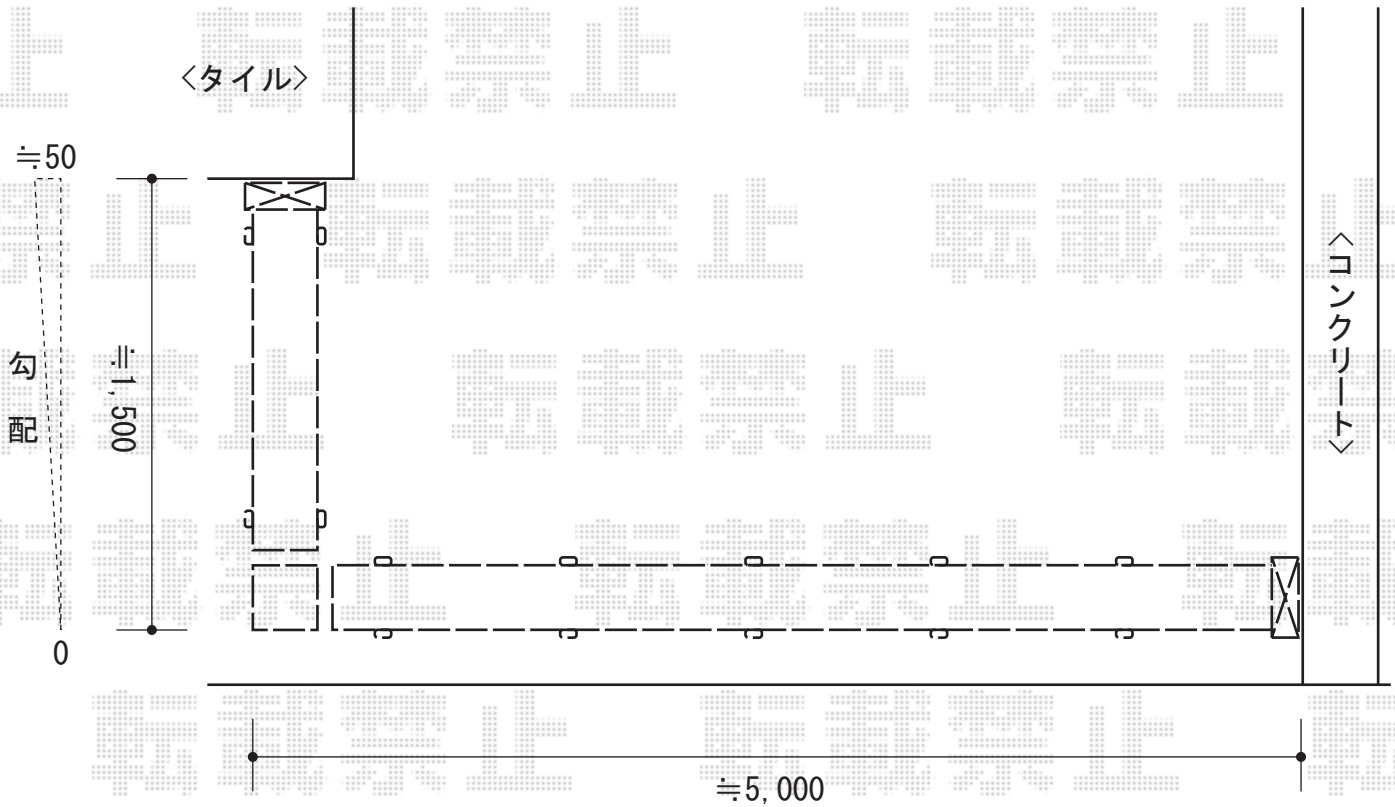

# アルシャイン H型 Aタイプ ノンレール 角地タイプ

アルシャイン H型 Aタイプ ノンレール 角地タイプ  
開口幅=4,860mm 1,660mm  
全幅=5,032mm 1,832mm  
たたみ幅=798mm 359mm  
高さ=1,250mm  
色：シャイングレー【仮】  
キャスター数：3、1  
落棒数：3、1

現場状況や作図制限により概略図の内容と多少の違いが生じることがございます。  
施工時は、現場優先とさせて頂きたく思いますので、お立会い頂き、  
最終のご指示のほど、何卒、宜しくお願い致します。