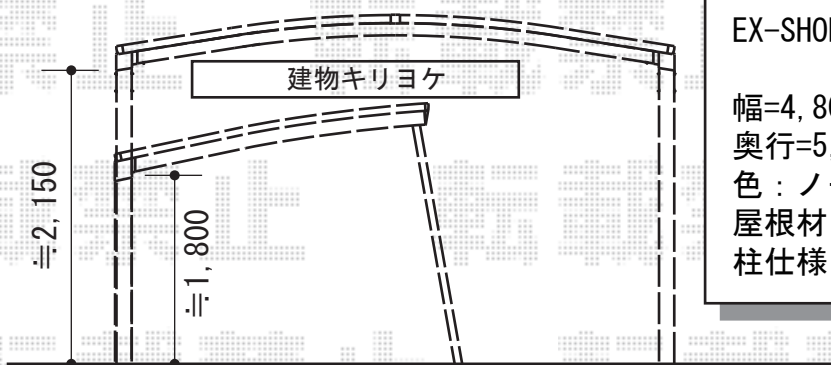

EX-SHOP プレシオスポート 積雪~30cm対応
 幅=2,700mm
 奥行=5,052mm
 色：ノーブルステン
 屋根材：ポリカーボネート（スカイブルー）
 柱仕様：ハイルーフ仕様（有効高 約2,355mm）

EX-SHOP 着脱式サポート柱 2本入
 色：ノーブルステン

EX-SHOP プレシオスポート
 ワイドタイプ 積雪~30cm対応
 幅=4,801mm
 奥行=5,052mm
 色：ノーブルステン
 屋根材：ポリカーボネート（スカイブルー）
 柱仕様：ハイルーフ仕様（有効高 約2,355mm）

現場状況や作図制限により概略図の内容と多少の違いが生じることがございます。
 施工時は、現場優先とさせて頂きたく思いますので、お立会い頂き、
 最終のご指示のほど、何卒、宜しくお願い致します。

EX-SHOP
[HTTP://WWW.EX-SHOP.NET](http://www.ex-shop.net)

担当：大辻