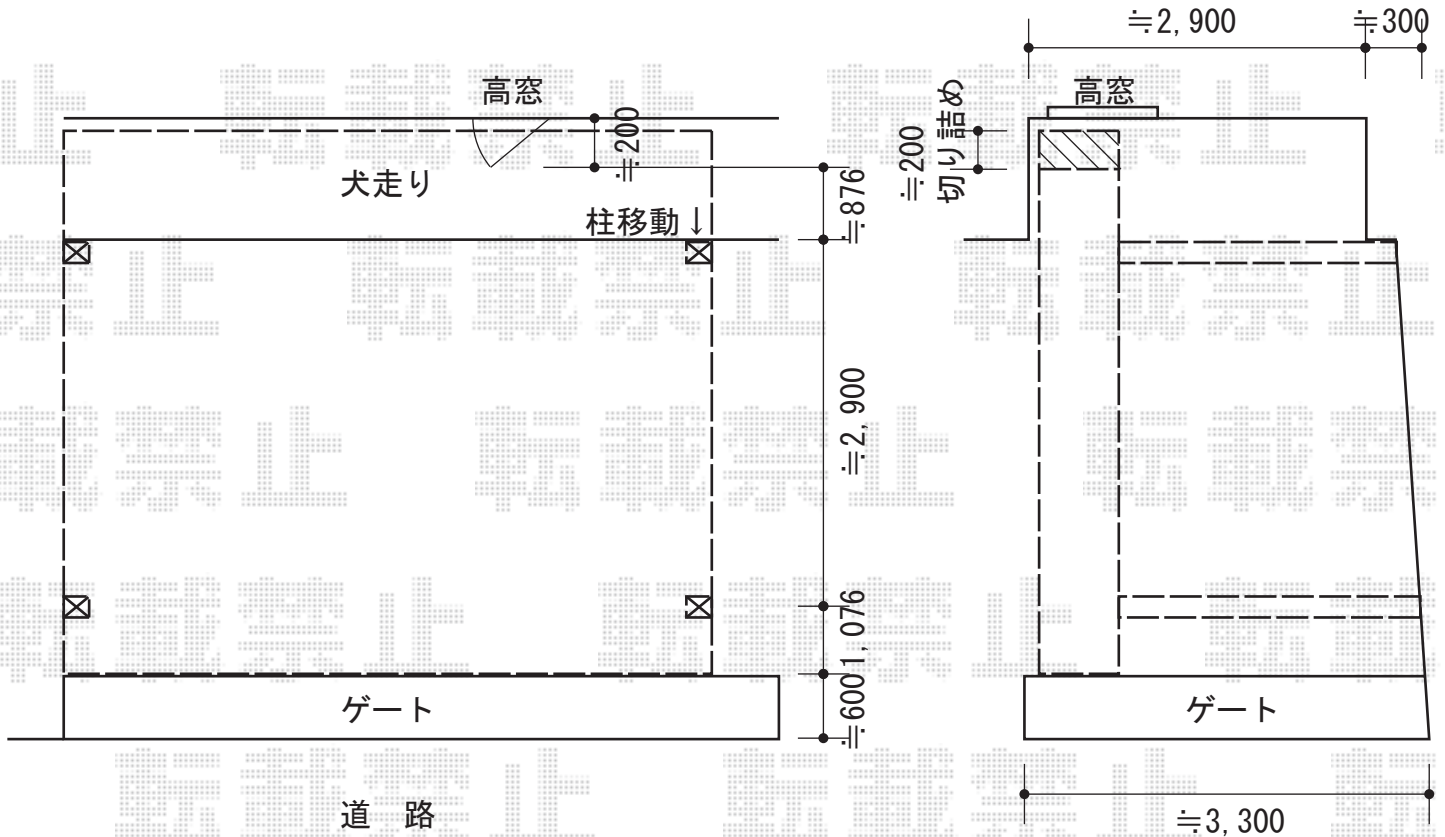

レイナツインポート 積雪~20cm対応

YKK AP レイナツインポート 積雪~20cm対応

幅=5,983mm

奥行=5,052mm

色：プラチナステン

屋根材：ポリカーボネート（トーマイマット/すりガラス調）

柱仕様：ハイルーフ仕様（有効高 約2,355mm）

現場状況や作図制限により概略図の内容と多少の違いが生じることがございます。
施工時は、現場優先とさせて頂きたく思いますので、お立会い頂き、
最終のご指示のほど、何卒、宜しくお願い致します。