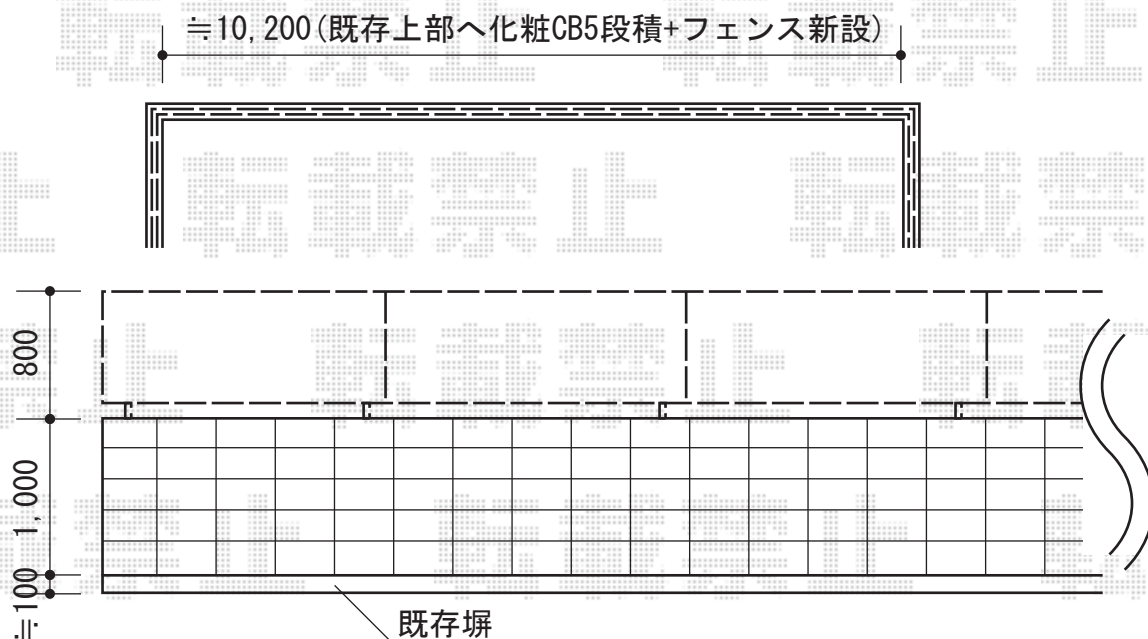

ブロック積+フェンス新設

TOEX シャレオR3型フェンス フリーポールタイプ
本体1枚 (W×H) = (1,979.5×800mm) × 6枚
柱 : T-8×7本
部品セットC : 7セット
端部キャップC : 1セット
色 : オータムブラウン

現場状況や作図制限により概略図の内容と多少の違いが生じることがございます。
施工時は、現場優先とさせて頂きたく思いますので、お立会い頂き、
最終のご指示のほど、何卒、宜しくお願い致します。