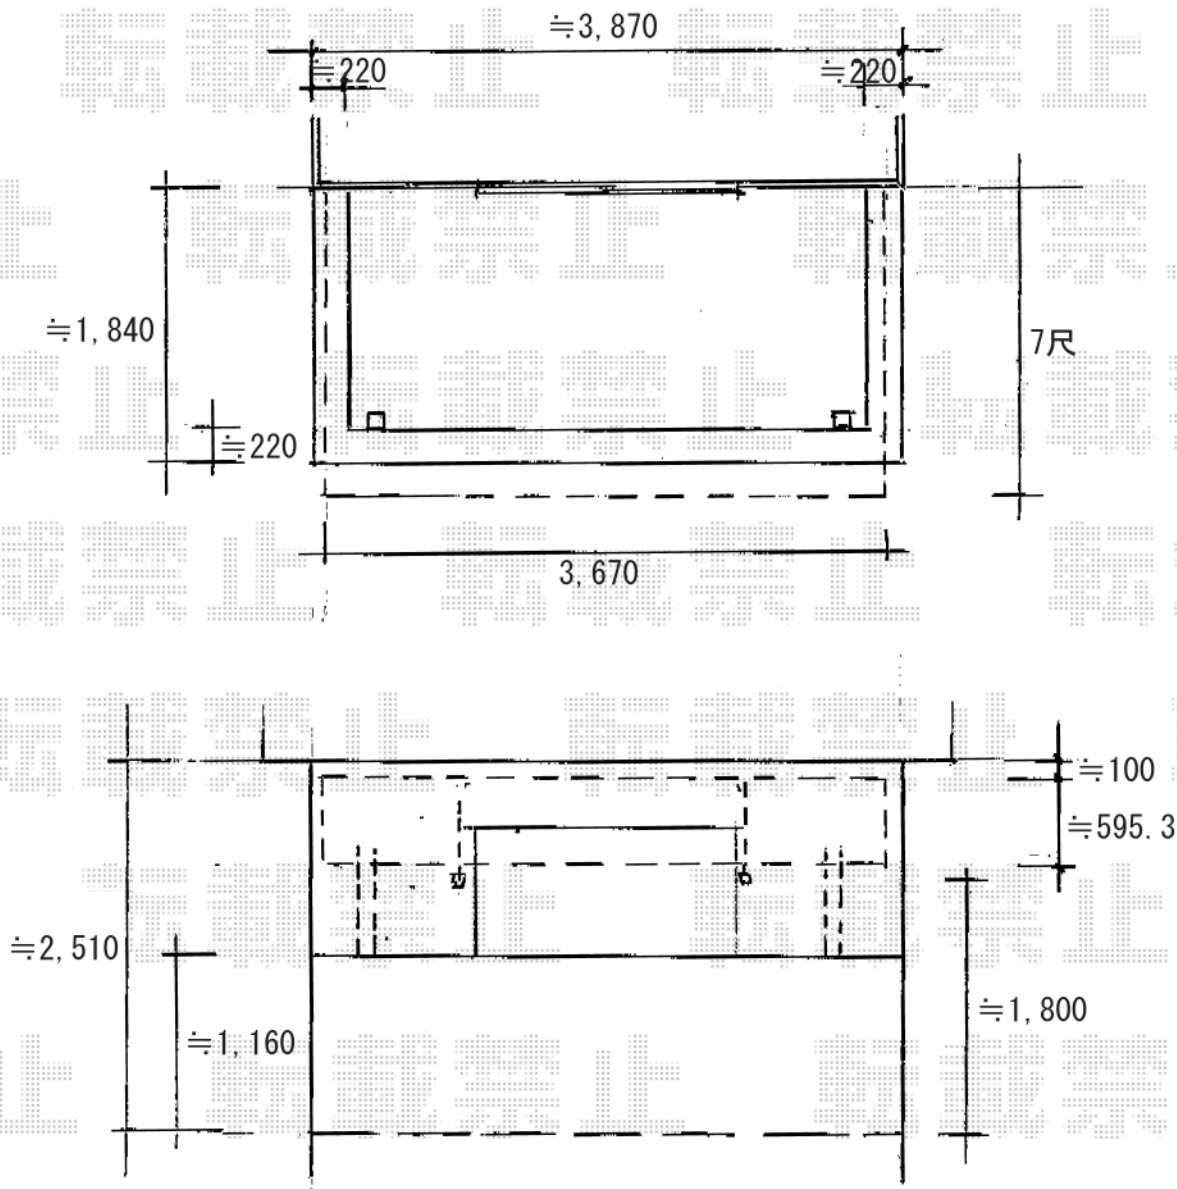

ヴェクターテラス R型 屋根タイプ 単体 積雪～20cm対応

YKK AP ヴェクターテラス R型 屋根タイプ 単体 積雪～20cm対応
間口=関東間2間 (柱芯々3,358mm 屋根幅3,670mm)
出幅=7尺 (2,070mm)
色: カームブラック
屋根材: 熱線遮断ポリカーボネート (アースブルーマット調)
柱仕様: 柱奥行移動タイプ
施工方法: 下止め
部材: 躯体式バルコニー用部品箱 (中間用) × 2
オプション: 吊り下げ物干し 標準 2本入