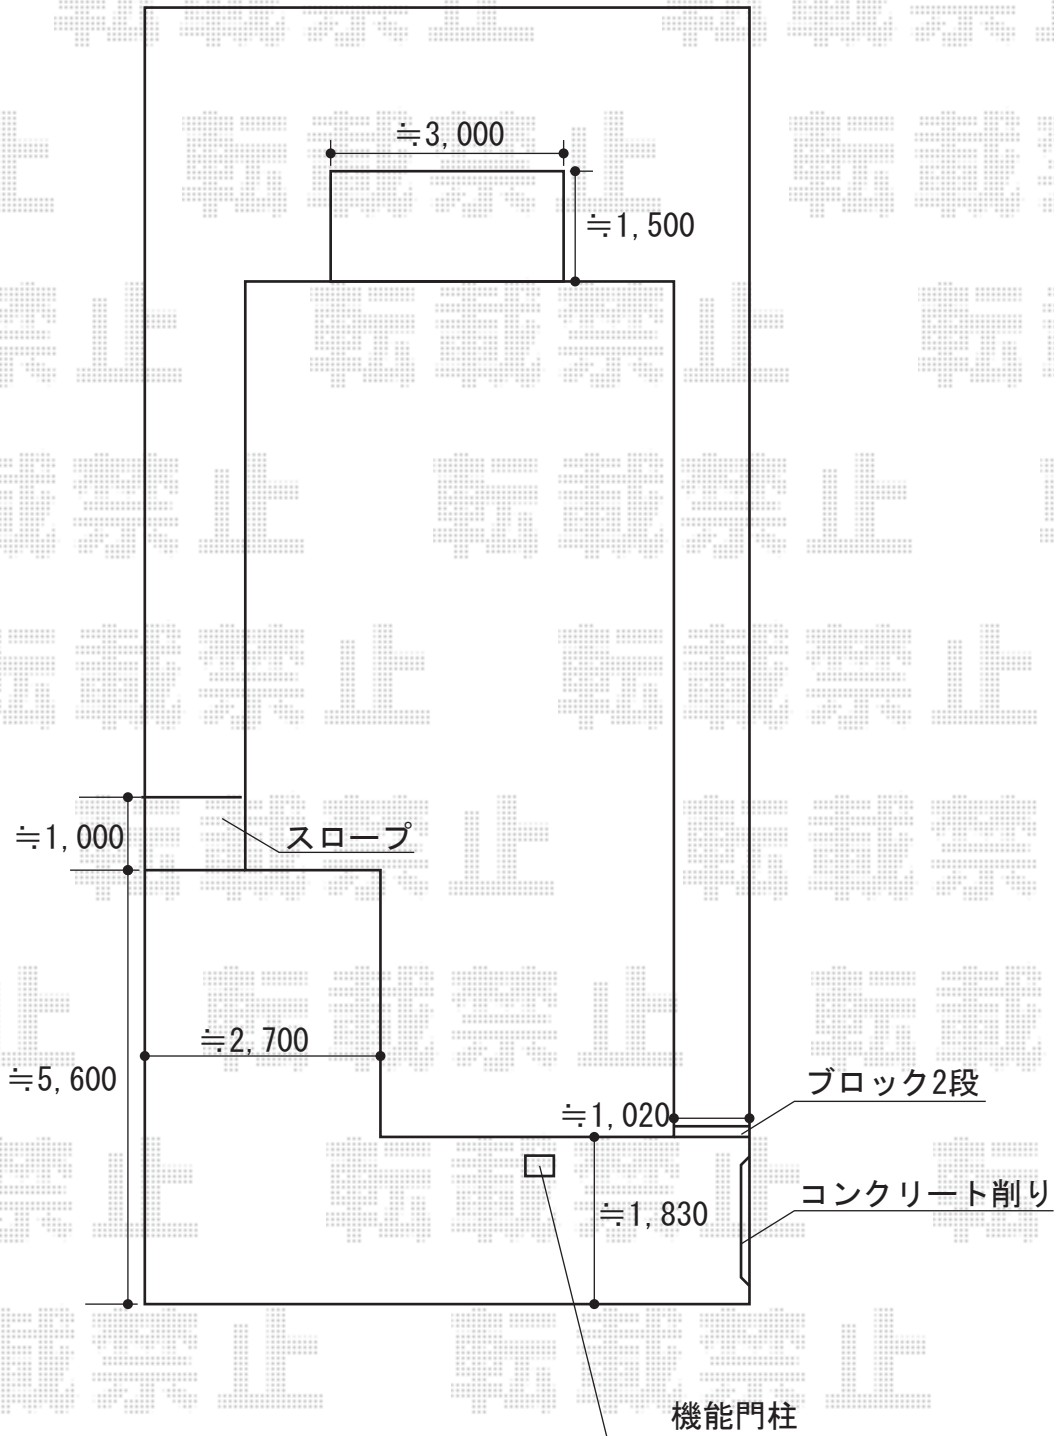

# スクリーンファンクションユニット ベーシックタイプ #01

TOEX スクリーンファンクションユニット

ベーシックタイプ #01

ポール：両柱独立H:14ポールセット(SC)

照明：ウォールサインWC (ネームシールタイプ)

色：シャイングレー

センターブロック：両柱用センターブロック (加工なし:SC)

ポスト：縦型ポスト(SC)