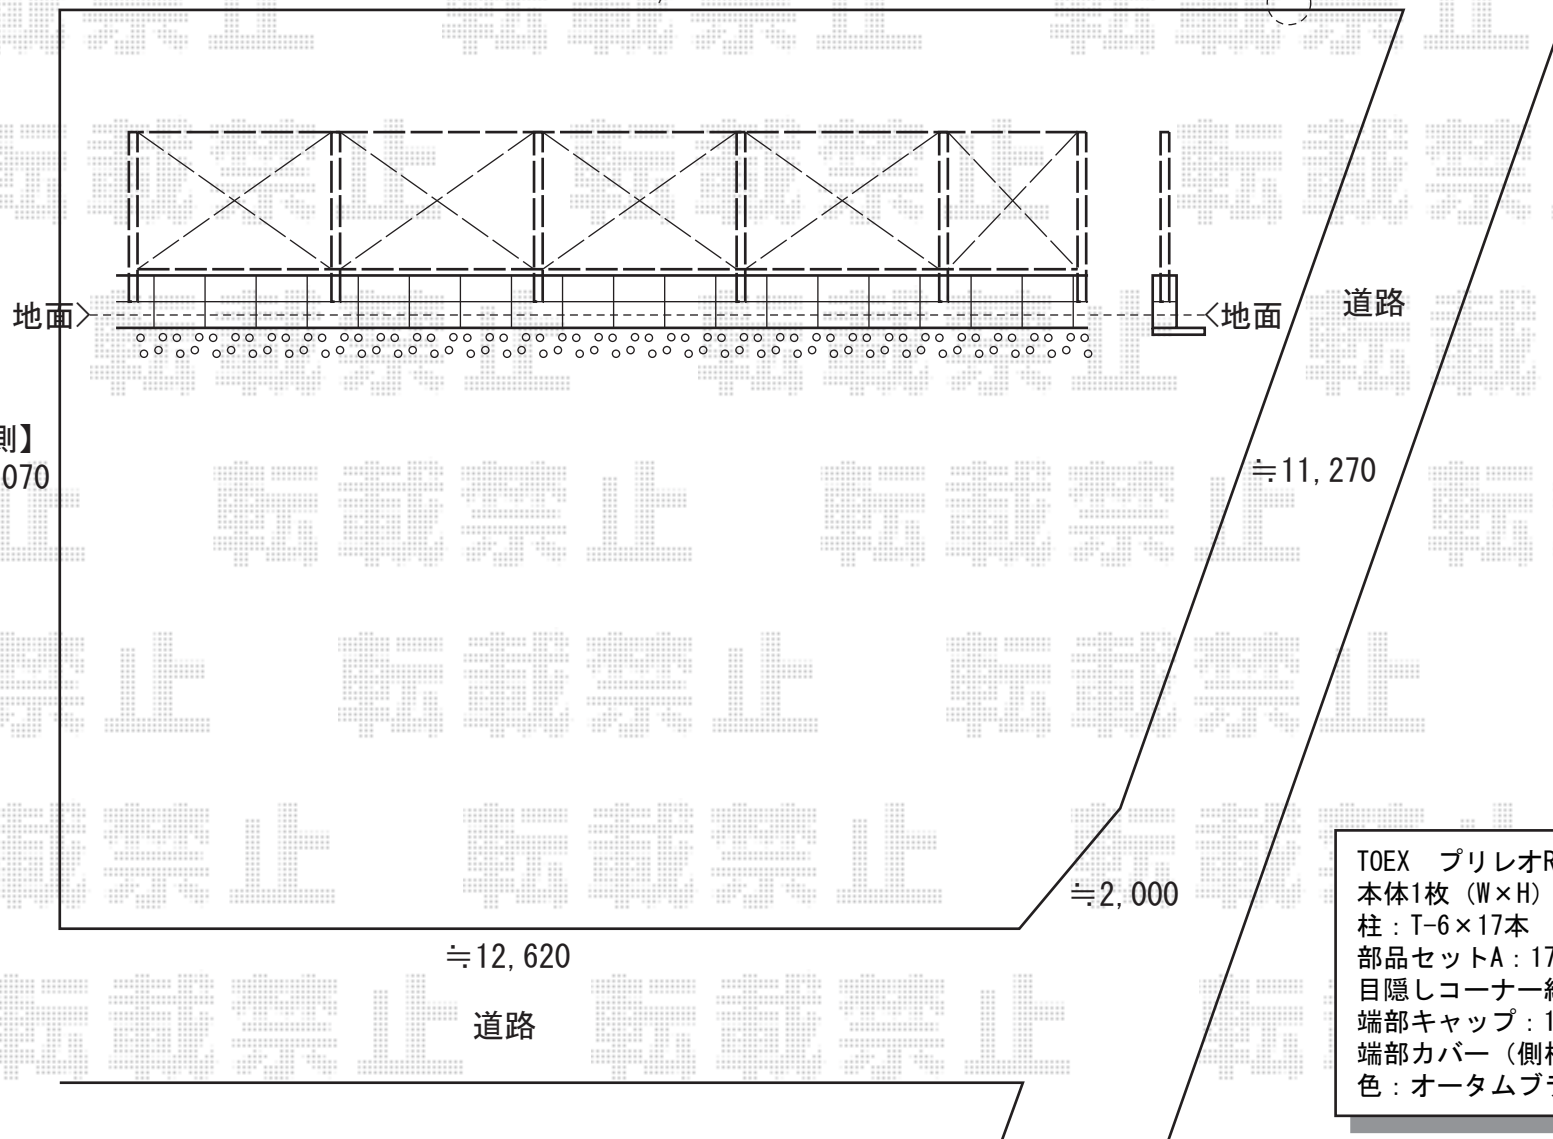

プリレオR5型フェンス フリーポールタイプ

【西側】
≒18,040

隣家井戸

【南側】
≒12,070

TOEX プリレオR5型フェンス フリーポールタイプ
本体1枚 (W×H) = (1,979.5×600mm) ×15枚
柱 : T-6×17本
部品セットA : 17セット
目隠しコーナー継手 (ポール付) : 1セット
端部キャップ : 1セット
端部カバー (側枠左右各1本) : 1セット
色 : オータムブラウン

現場状況や作図制限により概略図の内容と多少の違いが生じることがございます。
施工時は、現場優先とさせて頂きたく思いますので、お立会い頂き、
最終のご指示のほど、何卒、宜しくお願い致します。

EX-SHOP
HTTP://WWW.EX-SHOP.NET

担当: 大辻