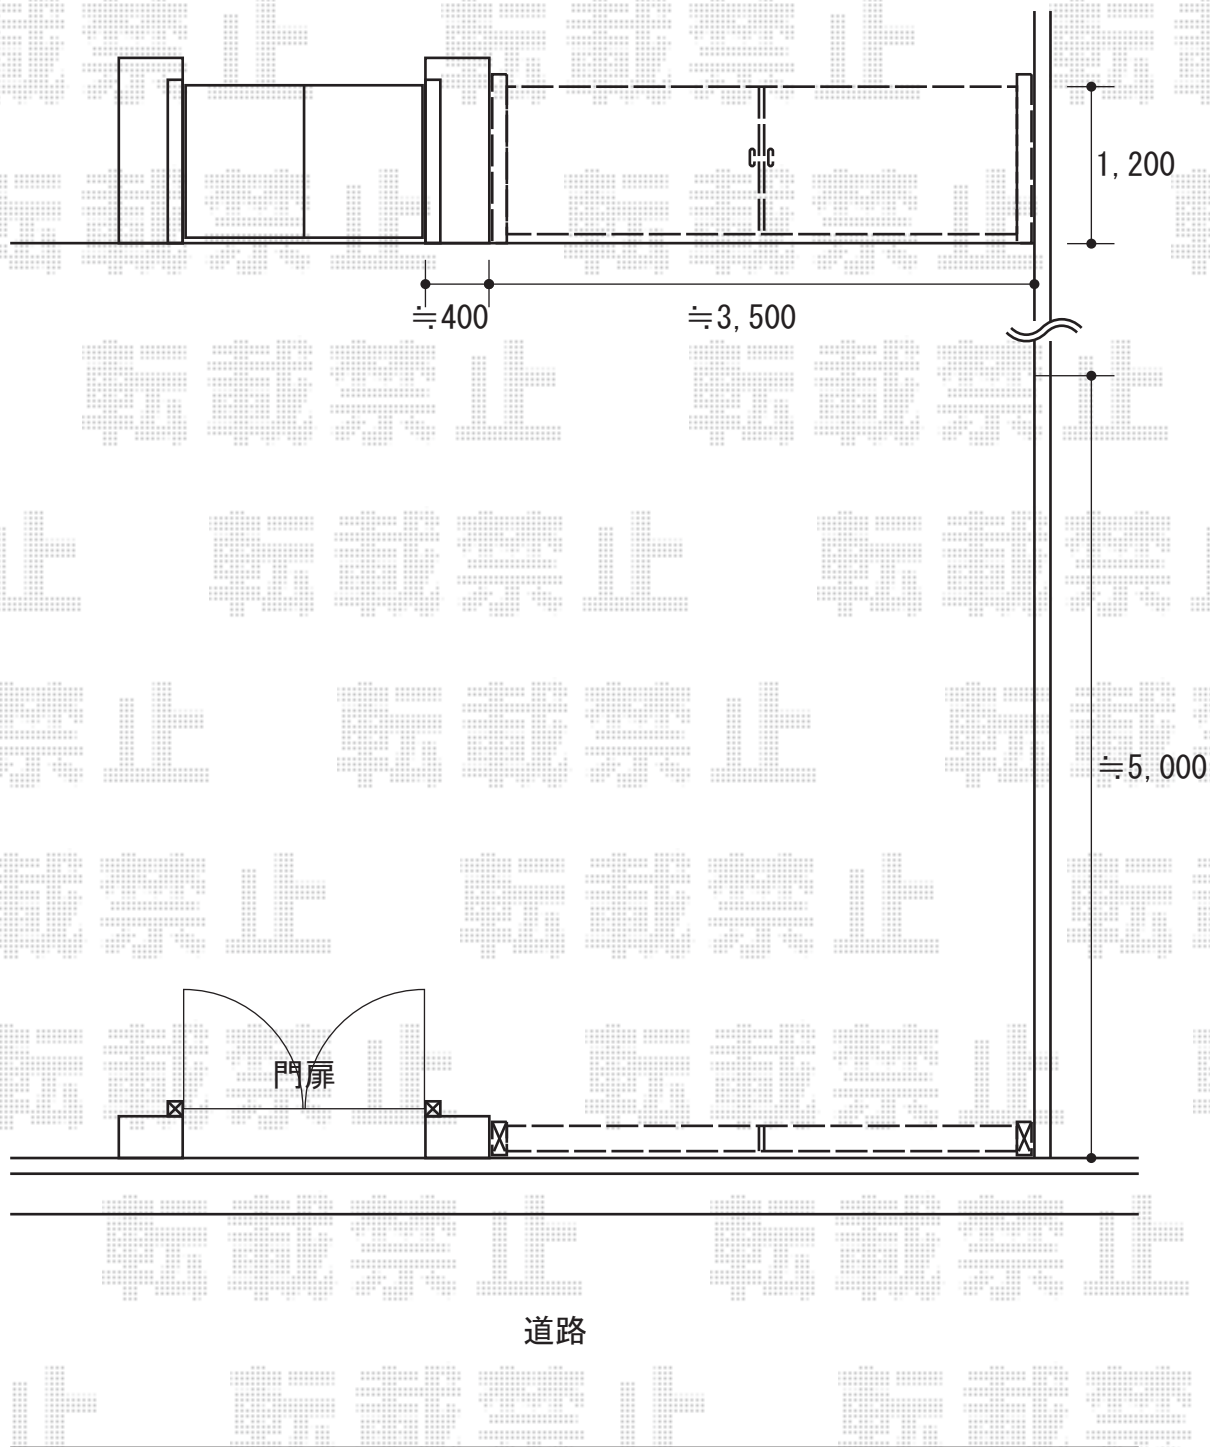

アルシャインM型 Aタイプ ノンレール 両開き

アルシャインM型 Aタイプ ノンレール 両開き
開口幅=3,325mm
全幅=3,539mm
たたみ幅=390mm+365mm
高さ=1,050mm
色：シャイングレー
キャスター数：2
落棒数：2

現場状況や作図制限により概略図の内容と多少の違いが生じることがございます。
施工時は、現場優先とさせていただきますので、お立会い頂き、
最終のご指示のほど、何卒、宜しくお願い致します。