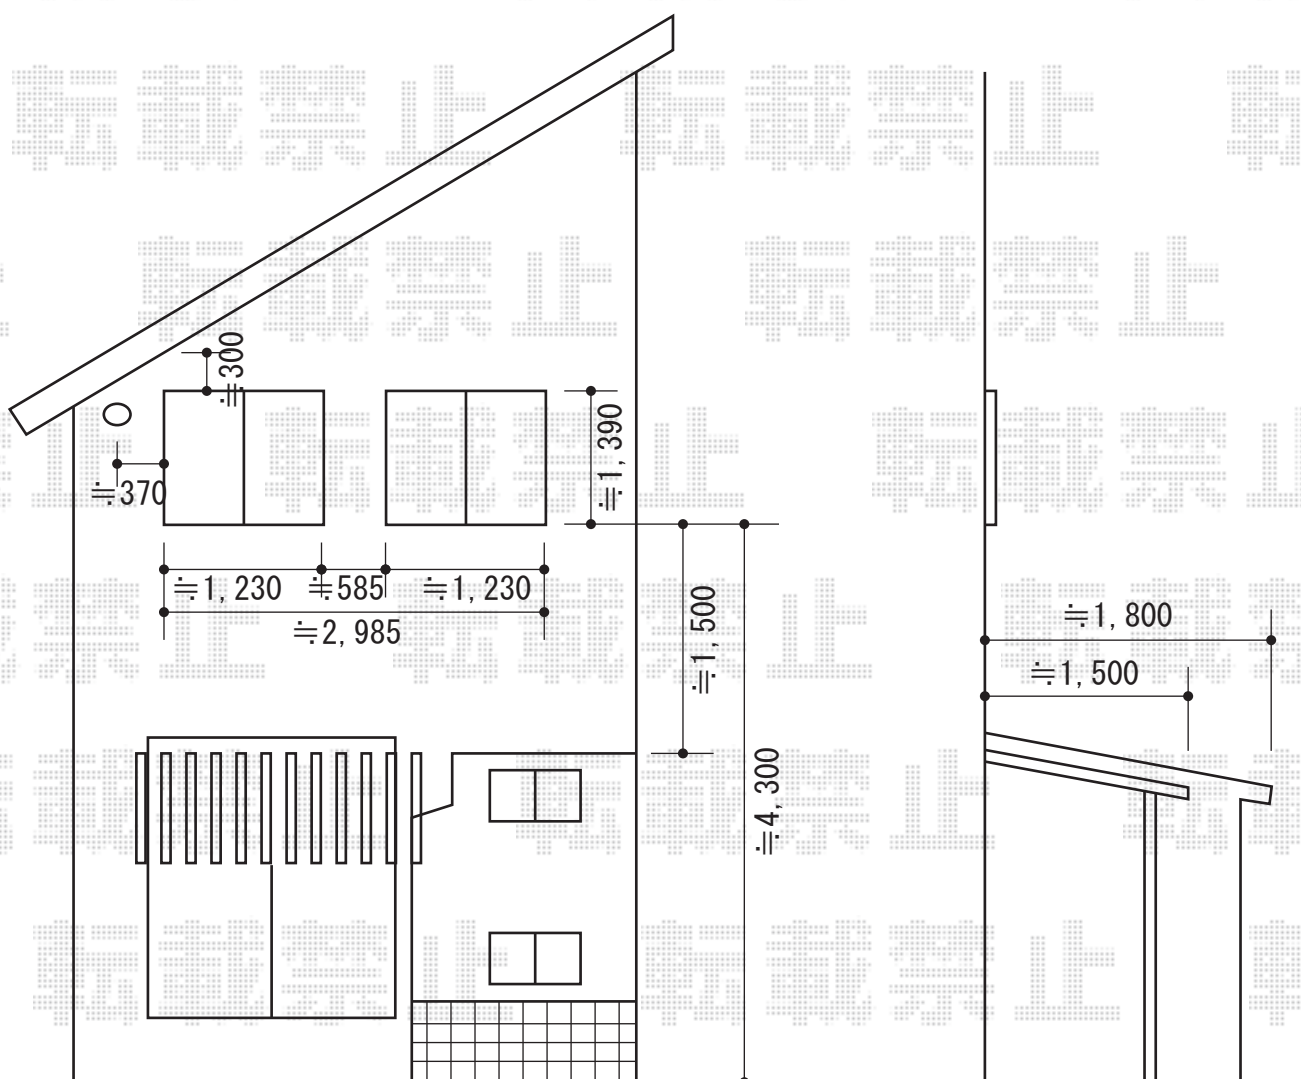

マルキルクスドライエック 140° 電動リモコン式

markilux マルキルクス ドライエック 140° 電動リモコン式
間口=3,000mm
出幅=800mm
本体色：メタリックグレー
キャンバス色：標準タイプ グリーン
駆動：外観左側駆動・電動リモコン式
追加部材：水切りプレート
オプション：フリル ストレートタイプ

現場状況や作図制限により概略図の内容と多少の違いが生じることがございます。
施工時は、現場優先とさせて頂きたく思いますので、お立会い頂き、
最終のご指示のほど、何卒、宜しくお願い致します。