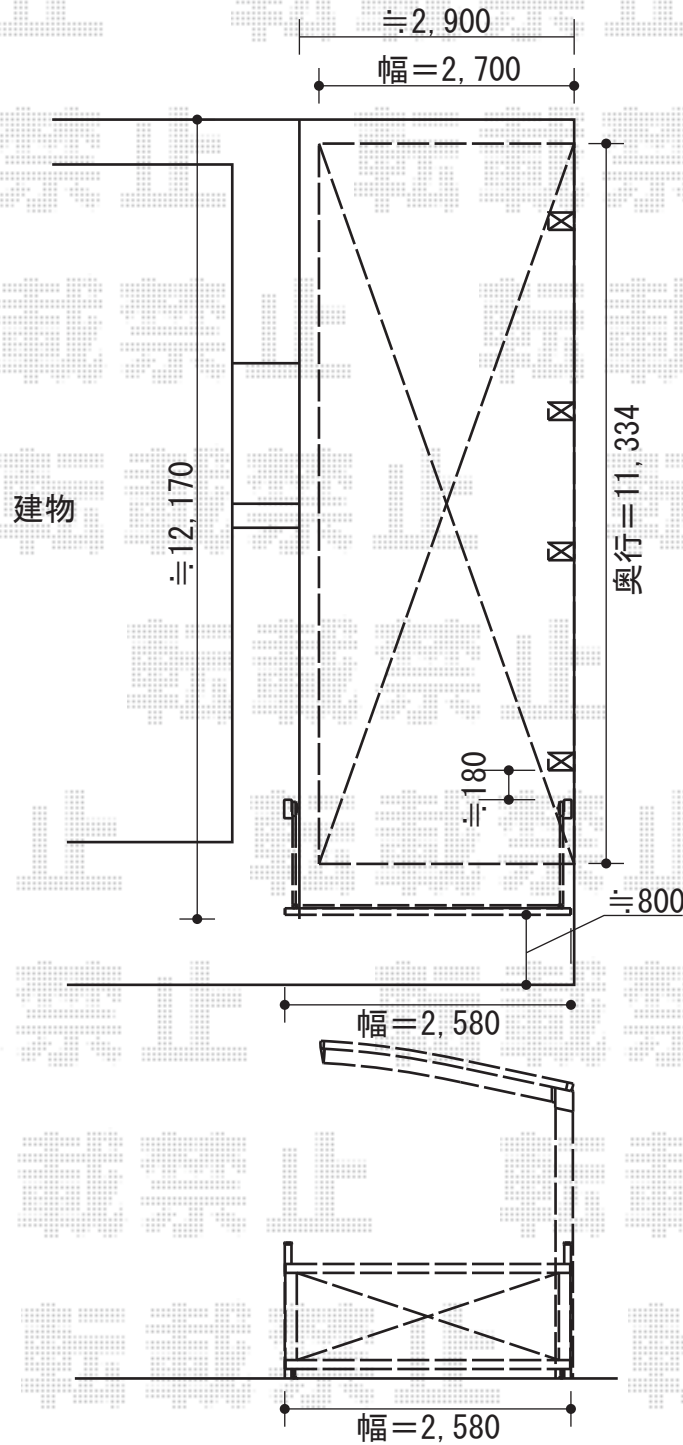

カーポート・カーゲート

YKK AP レイナポート 縦連棟 積雪~20cm対応
 幅=2,700mm
 奥行=11,128mm
 色：カームブラック
 屋根材：ポリカーボネート（トーマイマット/すりガラス調）【仮】
 柱仕様：ハイルーフ仕様（有効高 約2,355mm）

YKK AP エクスラインアップゲート2型 電動式
 本体（W×H）=W2,580mm×H1,000mm
 色：カームブラック
 柱仕様：ハイルーフ仕様（有効高≒2,140mm）
 駆動：電動式

現場状況や作図制限により概略図の内容と多少の違いが生じることがございます。
 施工時は、現場優先とさせて頂きたく思いますので、お立会い頂き、
 最終のご指示のほど、何卒、宜しくお願い致します。

EX-SHOP
[HTTP://WWW.EX-SHOP.NET](http://www.ex-shop.net)

担当：小林