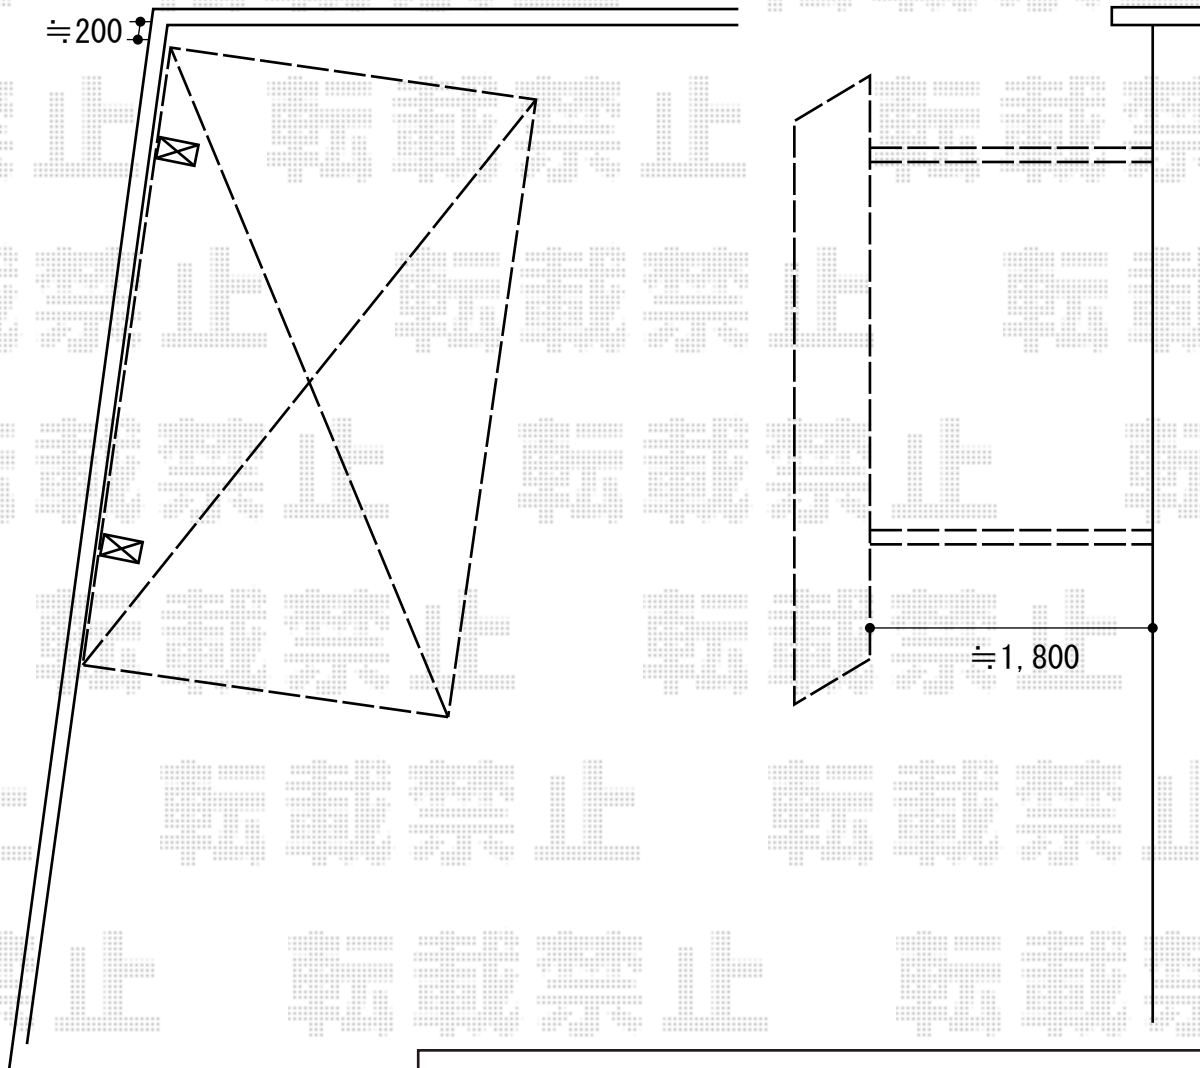

カーブポートシグマIII 積雪～30cm対応

カーブポートシグマIII 積雪～30cm対応

幅=2,701mm

奥行=4,980mm

色：ブラック

屋根材：熱線吸収ポリカーボネート（ブルースモークマット）

柱仕様：標準柱仕様（有効高 約1,800mm）

現場状況や作図制限により概略図の内容と多少の違いが生じることがございます。
施工時は、現場優先とさせて頂きたく思いますので、お立会い頂き、
最終のご指示のほど、何卒、宜しくお願い致します。