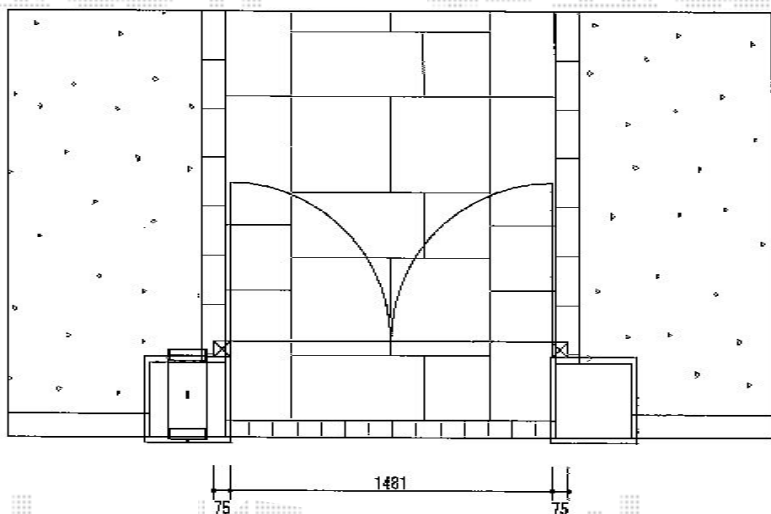

コラゾン1型 扉本体×2枚

コラゾン2型 両開き 門柱使用
本体2枚 (W×H) = 本体2枚 (1,400mm × 1,200mm)
色：マイルドブラック
錠：鋳物アームA錠
開き：内開き

現場状況や作図制限により概略図の内容と多少の違いが生じることがございます。
施工時は、現場優先とさせて頂きたく思いますので、お立会い頂き、
最終のご指示のほど、何卒、宜しくお願い致します。