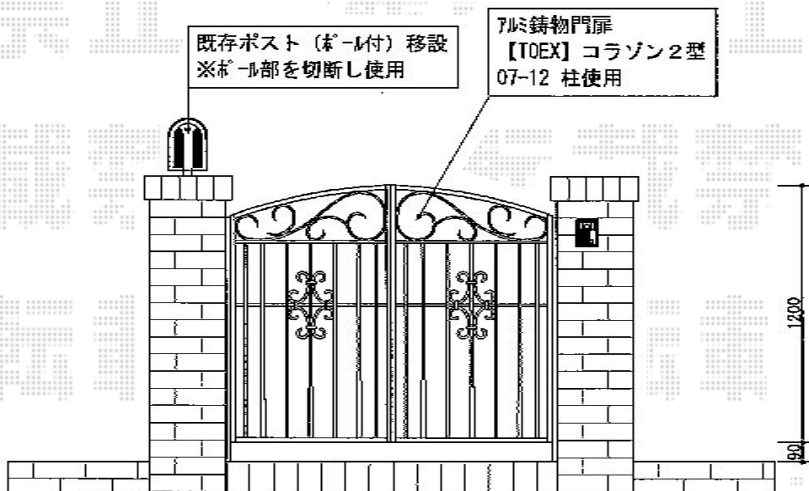

コラゾン1型 扉本体×2枚

コラゾン2型 両開き 門柱使用
本体2枚 (W×H) = 本体2枚 (1,400mm × 1,200mm)
色：マイルドブラック
錠：鋳物アームA錠
開き：内開き

現場状況や作図制限により概略図の内容と多少の違いが生じることがございます。
施工時は、現場優先とさせて頂きたく思いますので、お立会い頂き、
最終のご指示のほど、何卒、宜しくお願い致します。