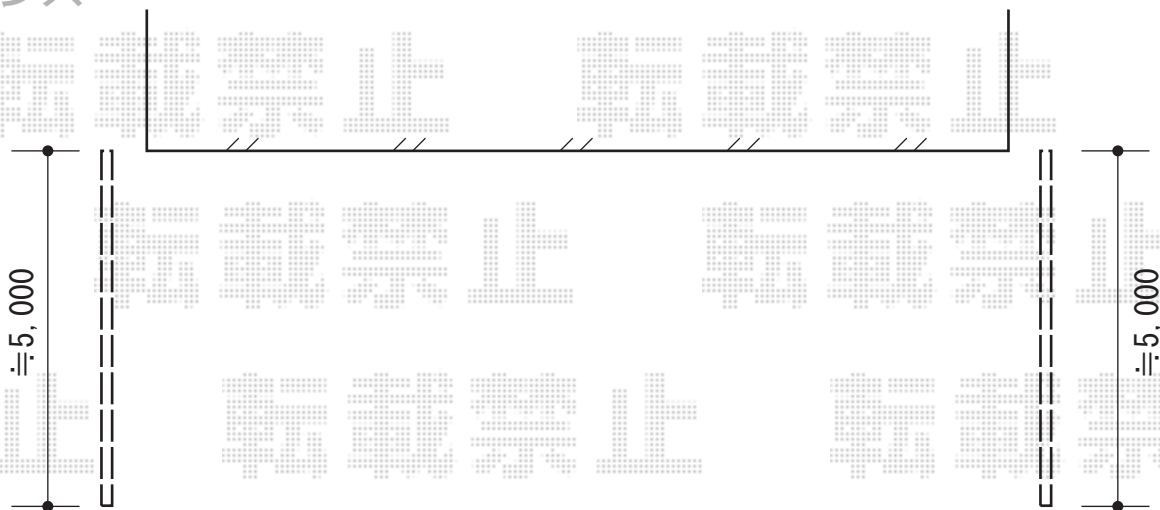

- バルコニー屋根 -

トステム ライザーテラスⅡF型 単体 屋根タイプ 積雪~20cm対応
 間口=メーターモジュール5000通し (柱芯々4,800mm 屋根幅5,020mm)
 出幅=5尺 (1,485mm)
 色 : シャイングレー
 屋根材 : ポリカーボネート (ブルースモーク)
 柱仕様 : 柱奥行移動タイプ
 施工方法 : 下止め
 オプション : 吊り下げ物干し 標準 2本入

- フェンス -

TOEX プリレオR6型フェンス フリーポールタイプ
 本体1枚 (W×H) = (W1,979.5mm×H800) × 5スパン
 自由柱 : T-8×8本
 部品 : 部品セットA×8本
 部品 : 端部カバー (縦棧左右各1本)
 部品 : 端部キャップA×2
 色 : シャイングレー

現場状況や作図制限により概略図の内容と多少の違いが生じることがございます。
 施工時は、現場優先とさせて頂きたく思いますので、お立会い頂き、
 最終のご指示のほど、何卒、宜しくお願い致します。