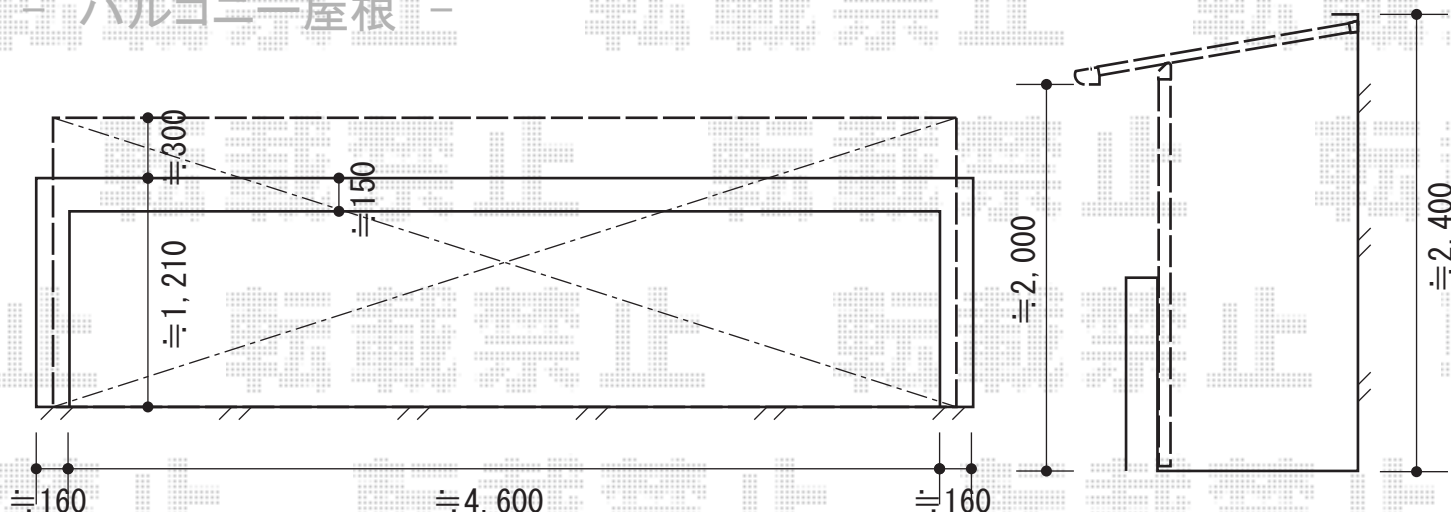

- バルコニー屋根 -

トステム ライザーテラスⅡF型 単体 屋根タイプ 積雪~20cm対応
 間口=メーターモジュール5000通し (柱芯々4,800mm 屋根幅5,020mm)
 出幅=5尺 (1,485mm)
 色 : シャイングレー
 屋根材 : ポリカーボネート (ブルースモーク)
 柱仕様 : 柱奥行移動タイプ
 施工方法 : 下止め
 オプション : 吊り下げ物干し 標準 2本入

- フェンス -

TOEX プリレオR6型フェンス フリーポールタイプ
 本体1枚 (W×H) = (W1,979.5mm×H800) × 5スパン
 自由柱 : T-8×8本
 部品 : 部品セットA×8本
 部品 : 端部カバー (縦棧左右各1本)
 部品 : 端部キャップA×2
 色 : シャイングレー

現場状況や作図制限により概略図の内容と多少の違いが生じることがございます。
 施工時は、現場優先とさせて頂きたく思いますので、お立会い頂き、
 最終のご指示のほど、何卒、宜しくお願い致します。