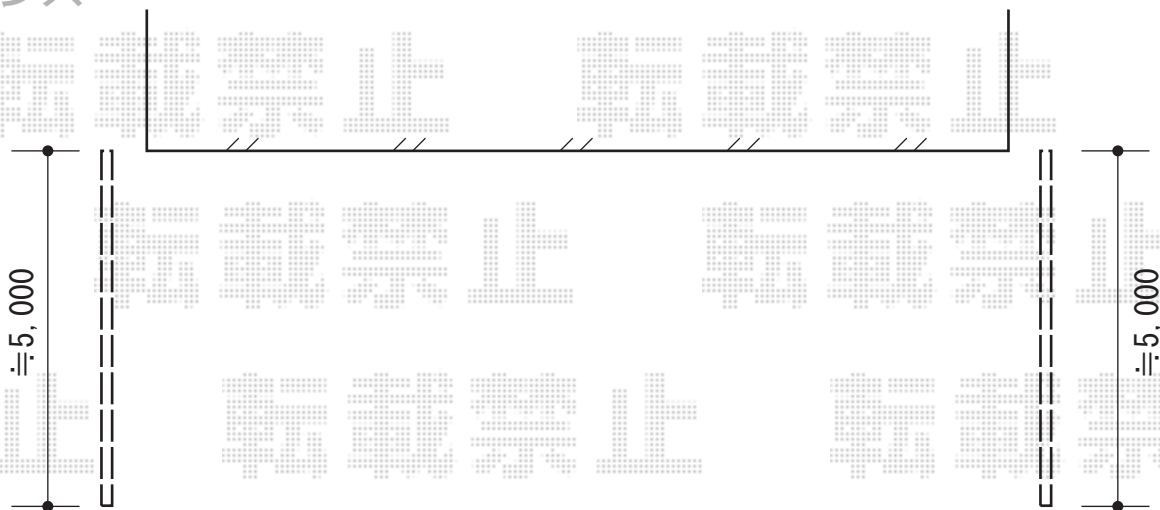

バルコニー屋根・フェンス

バルコニー屋根

トステム ライザーテラスⅡF型 単体 屋根タイプ 積雪~20cm対応
間口=メーターモジュール5000通し (柱芯々4,800mm 屋根幅5,020mm)
出幅=5尺 (1,485mm)
色 : シャイングレー
屋根材 : ポリカーボネート (ブルースモーク)
柱仕様 : 柱奥行移動タイプ
施工方法 : 下止め
オプション : 吊り下げ物干し 標準 2本入

フェンス

TOEX プリレオR6型フェンス フリーポールタイプ
本体1枚 (W×H) = (W1,979.5mm×H800) × 5スパン
自由柱 : T-8×8本
部品 : 部品セットA×8本
部品 : 端部カバー (縦桟左右各1本)
部品 : 端部キャップA×2
色 : シャイングレー

現場状況や作図制限により概略図の内容と多少の違いが生じることがございます。
施工時は、現場優先とさせて頂きたく思いますので、お立会い頂き、
最終のご指示のほど、何卒、宜しくお願い致します。