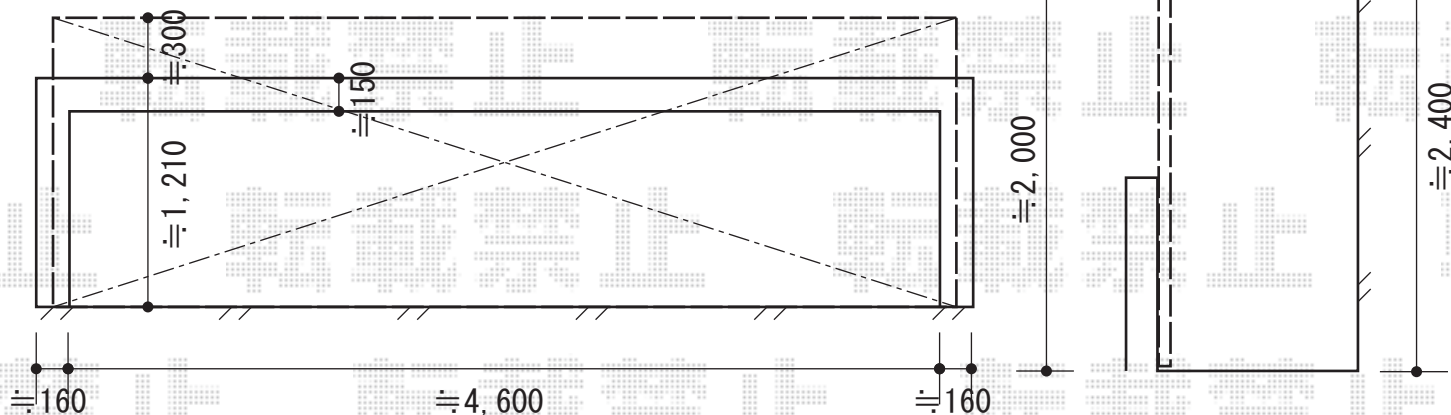

バルコニー屋根・フェンス

バルコニー屋根

トステム ライザーテラスⅡF型 単体 屋根タイプ 積雪~20cm対応
間口=メーターモジュール5000通し (柱芯々4,800mm 屋根幅5,020mm)
出幅=5尺 (1,485mm)
色 : シャイングレー
屋根材 : ポリカーボネート (ブルースモーク)
柱仕様 : 柱奥行移動タイプ
施工方法 : 下止め
オプション : 吊り下げ物干し 標準 2本入

フェンス

TOEX プリレオR6型フェンス フリーポールタイプ
本体1枚 (W×H) = (W1,979.5mm×H800) × 5スパン
自由柱 : T-8×8本
部品 : 部品セットA×8本
部品 : 端部カバー (縦桟左右各1本)
部品 : 端部キャップA×2
色 : シャイングレー

現場状況や作図制限により概略図の内容と多少の違いが生じることがございます。
施工時は、現場優先とさせて頂きたく思いますので、お立会い頂き、
最終のご指示のほど、何卒、宜しくお願い致します。