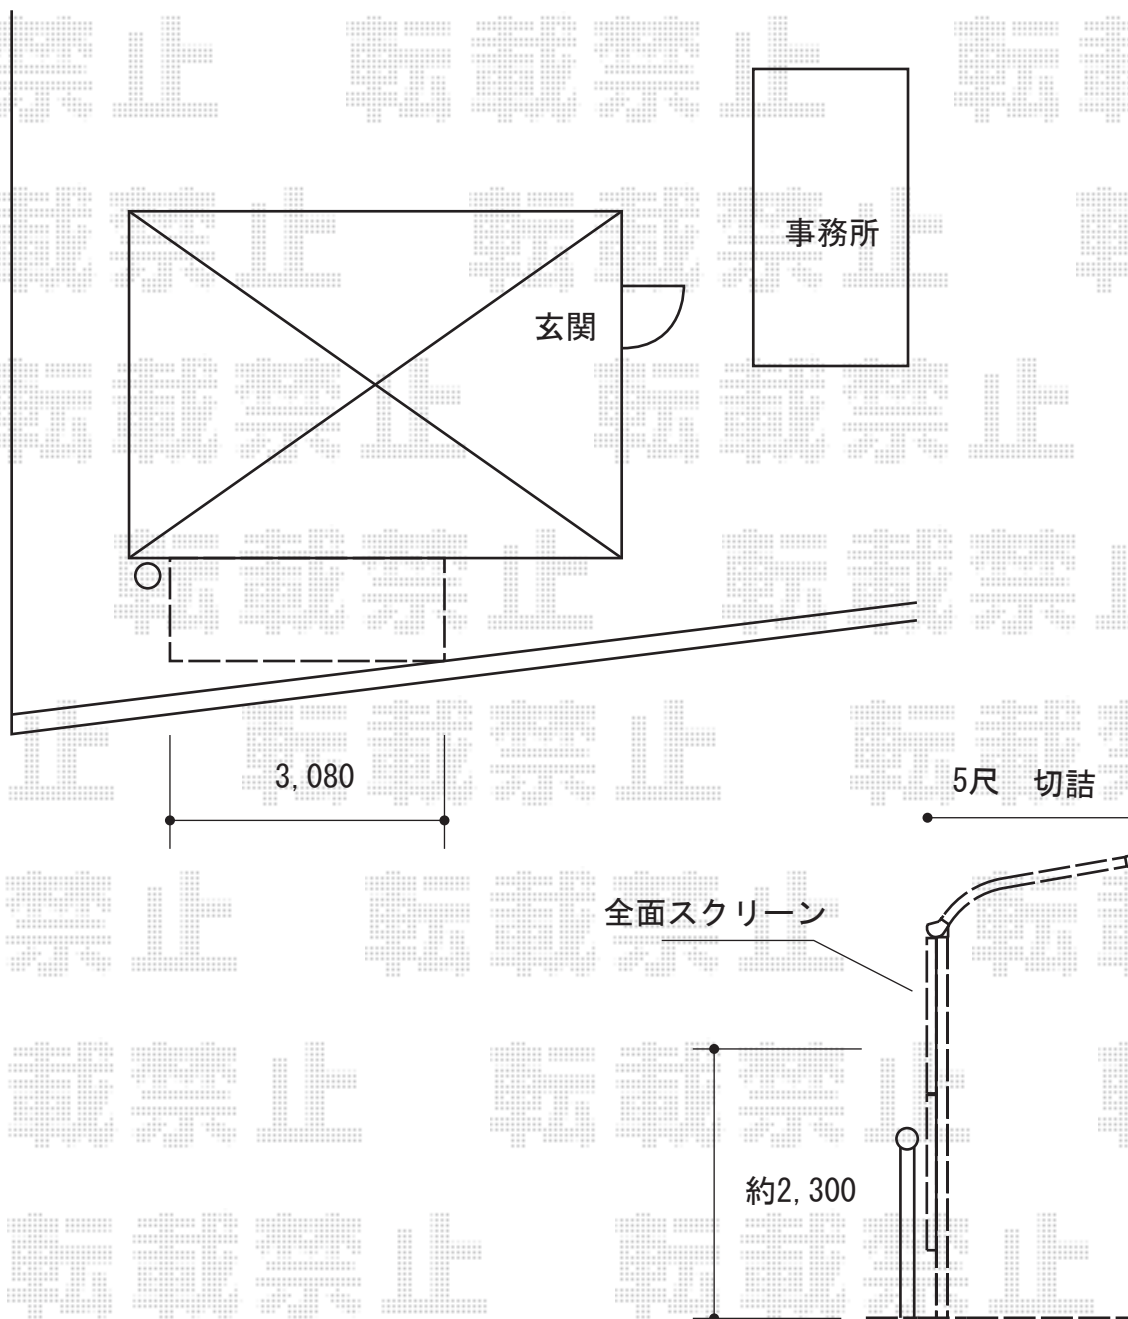

パワーアルファ RA型 テラスタイプ 単体

スクリーンがつけられるクリアランスを確保し、出幅を切り詰め致します。現場合わせとなりますこと、ご了承くださいませ。

パワーアルファ RA型 テラスタイプ 単体
間口=関東間1.5間 (柱芯々2,755mm 屋根幅3,080mm)
出幅=5尺 (1,485mm)
色: ホワイト
屋根材: ポリカーボネート (クリアマット/すりガラス調)
柱仕様: 柱位置固定タイプ
施工方法: 上止め
オプション: 吊り下げ式物干し
オプション: 前面パネル (2段)

現場状況や作図制限により概略図の内容と多少の違いが生じることがございます。施工時は、現場優先とさせて頂きたく思いますので、お立会い頂き、最終のご指示のほど、何卒、宜しくお願い致します。

EX-SHOP
HTTP://WWW.EX-SHOP.NET

担当: 沼