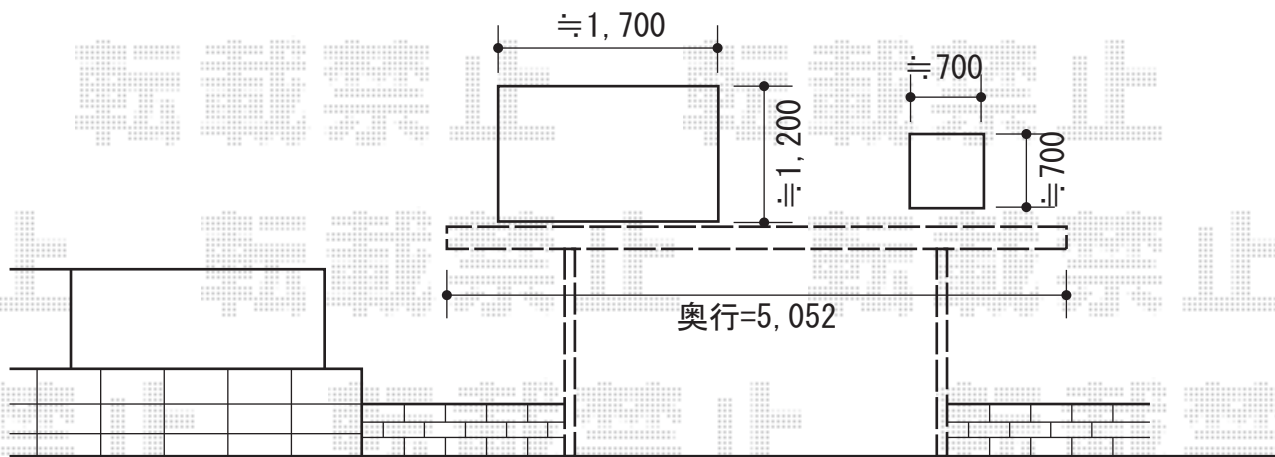

プレシオSPORT 積雪～20cm対応

EX-SHOP プレシオSPORT 積雪～20cm対応

幅=2,700mm

奥行=5,052mm

色：グレースブラウン

屋根材：熱線遮断ポリカーボネート（スカイブルーマット調）

柱仕様：標準柱仕様（有効高 約2,000mm）

現場状況や作図制限により概略図の内容と多少の違いが生じることがございます。  
施工時は、現場優先とさせて頂きたく思いますので、お立会い頂き、  
最終のご指示のほど、何卒、宜しくお願い致します。