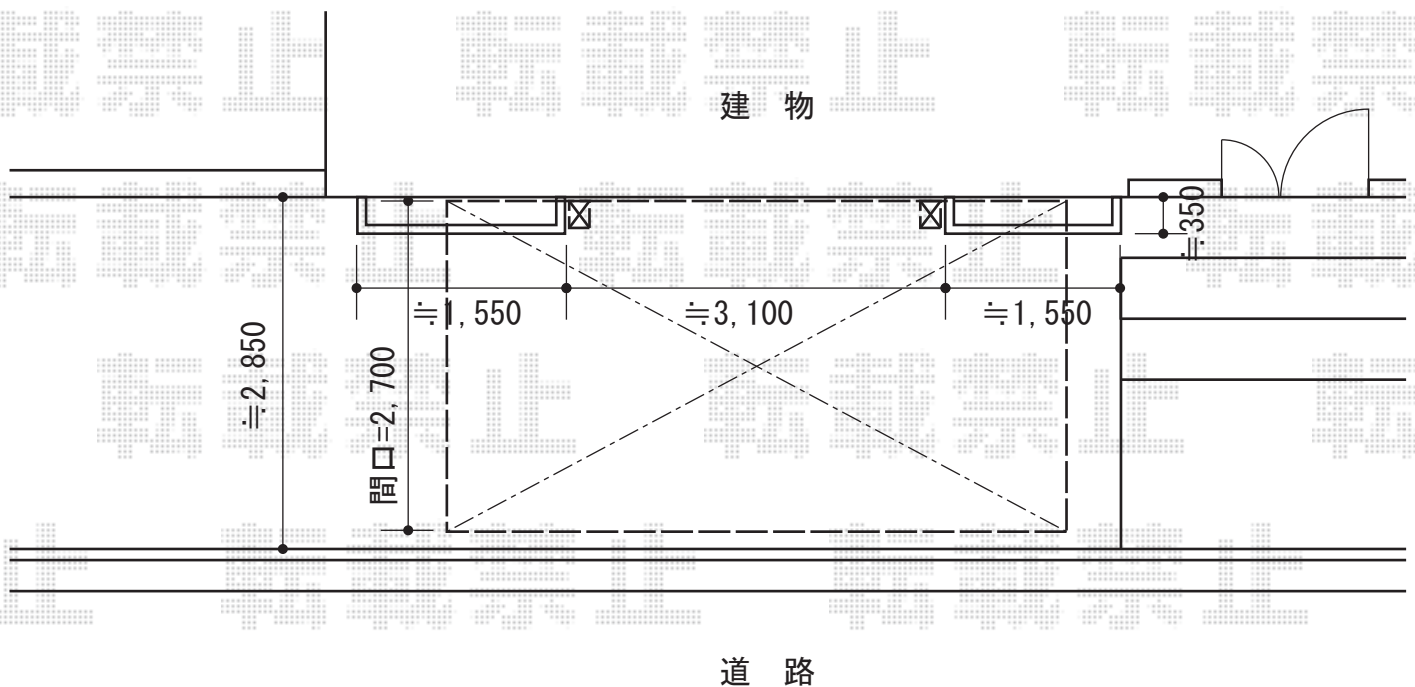

プレシオSPORT 積雪～20cm対応

EX-SHOP プレシオSPORT 積雪～20cm対応

幅=2,700mm

奥行=5,052mm

色：グレースブラウン

屋根材：熱線遮断ポリカーボネート（スカイブルーマット調）

柱仕様：標準柱仕様（有効高 約2,000mm）

現場状況や作図制限により概略図の内容と多少の違いが生じることがございます。  
施工時は、現場優先とさせて頂きたく思いますので、お立会い頂き、  
最終のご指示のほど、何卒、宜しくお願い致します。