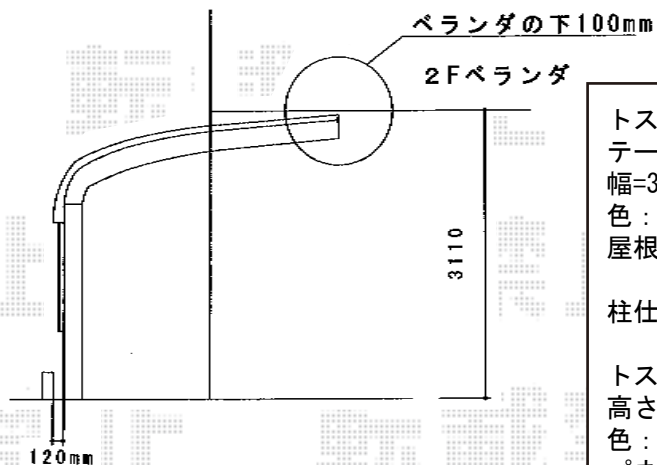

# テールポートシグマⅢ 延長タイプ 積雪～30cm対応

トステム  
テールポートシグマⅢ 延長タイプ 積雪～30cm対応  
幅=3,000mm 奥行=7,098mm  
色：オータムブラウン  
屋根材：熱線吸収アクアポリカーボネート  
(ブルースモーク)  
柱仕様：ロング柱23仕様 (有効高 約2,300mm)

トステム サイドパネル 1段H1000 14用  
高さ=1,117mm 奥行=1,412mm  
色：オータムブラウン  
パネル材：熱線吸収アクアポリカーボネート  
(ブルースモーク)  
柱仕様：ロング柱23仕様