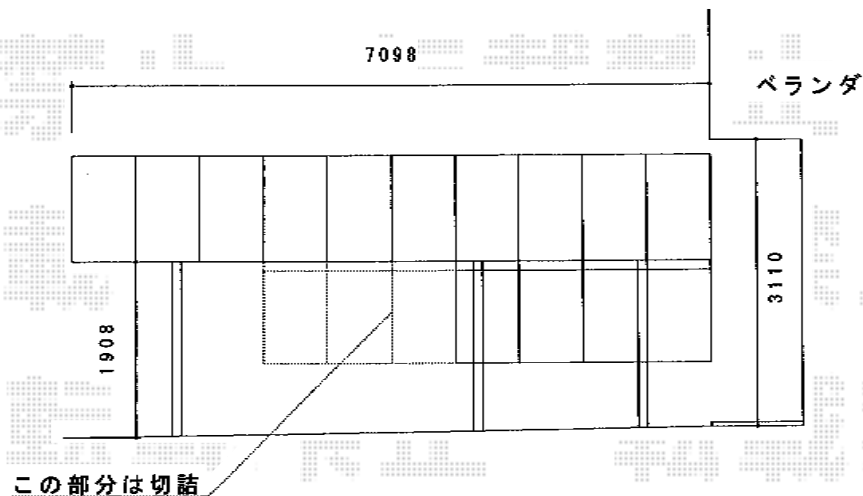

# テールポートシグマⅢ 延長タイプ 積雪～30cm対応

トステム  
テールポートシグマⅢ 延長タイプ 積雪～30cm対応  
幅=3,000mm 奥行=7,098mm  
色：オータムブラウン  
屋根材：熱線吸収アクアポリカーボネート  
(ブルースモーク)  
柱仕様：ロング柱23仕様 (有効高 約2,300mm)

トステム サイドパネル 1段H1000 14用  
高さ=1,117mm 奥行=1,412mm  
色：オータムブラウン  
パネル材：熱線吸収アクアポリカーボネート  
(ブルースモーク)  
柱仕様：ロング柱23仕様

トステム 収納式物干し 標準 2本入  
色：オータムブラウン

トステム 柱ガード 1本入×2セット

現場状況や作図制限により概略図の内容と多少の違いが生じることがございます。  
施工時は、現場優先とさせて頂きたく思いますので、お立会い頂き、  
最終のご指示のほど、何卒、宜しくお願い致します。