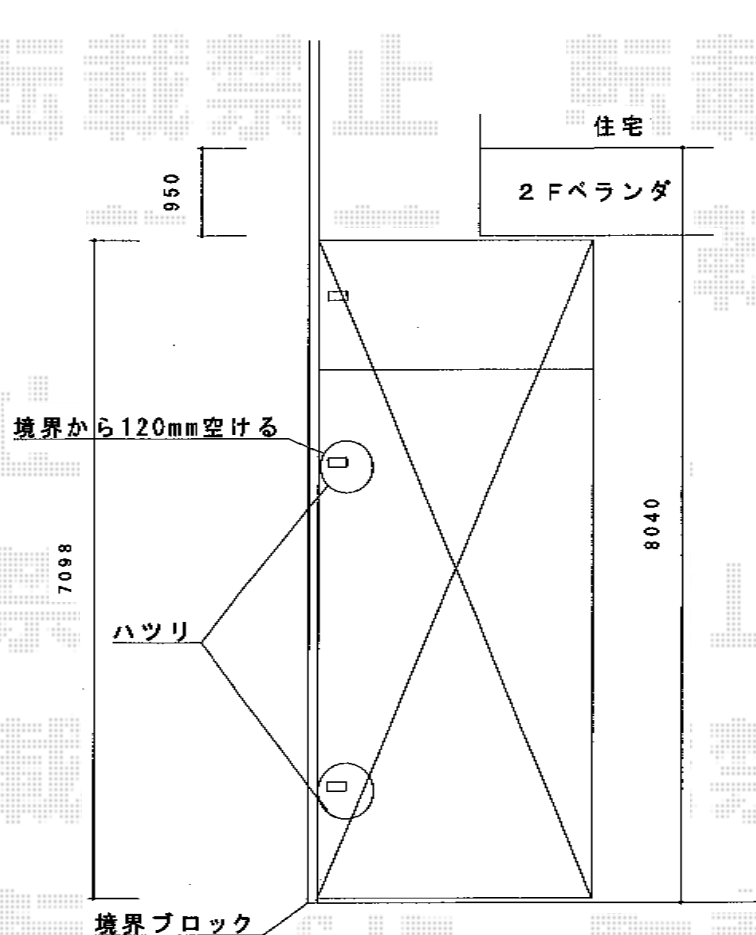

# テールポートシグマⅢ 延長タイプ 積雪～30cm対応

トステム  
テールポートシグマⅢ 延長タイプ 積雪～30cm対応  
幅=3,000mm 奥行=7,098mm  
色：オータムブラウン  
屋根材：熱線吸収アクアポリカーボネート  
(ブルースモーク)  
柱仕様：ロング柱23仕様 (有効高 約2,300mm)

トステム サイドパネル 1段H1000 14用  
高さ=1,117mm 奥行=1,412mm  
色：オータムブラウン  
パネル材：熱線吸収アクアポリカーボネート  
(ブルースモーク)  
柱仕様：ロング柱23仕様

トステム 収納式物干し 標準 2本入  
色：オータムブラウン

トステム 柱ガード 1本入×2セット

現場状況や作図制限により概略図の内容と多少の違いが生じることがございます。  
施工時は、現場優先とさせて頂きたく思いますので、お立会い頂き、  
最終のご指示のほど、何卒、宜しくお願い致します。