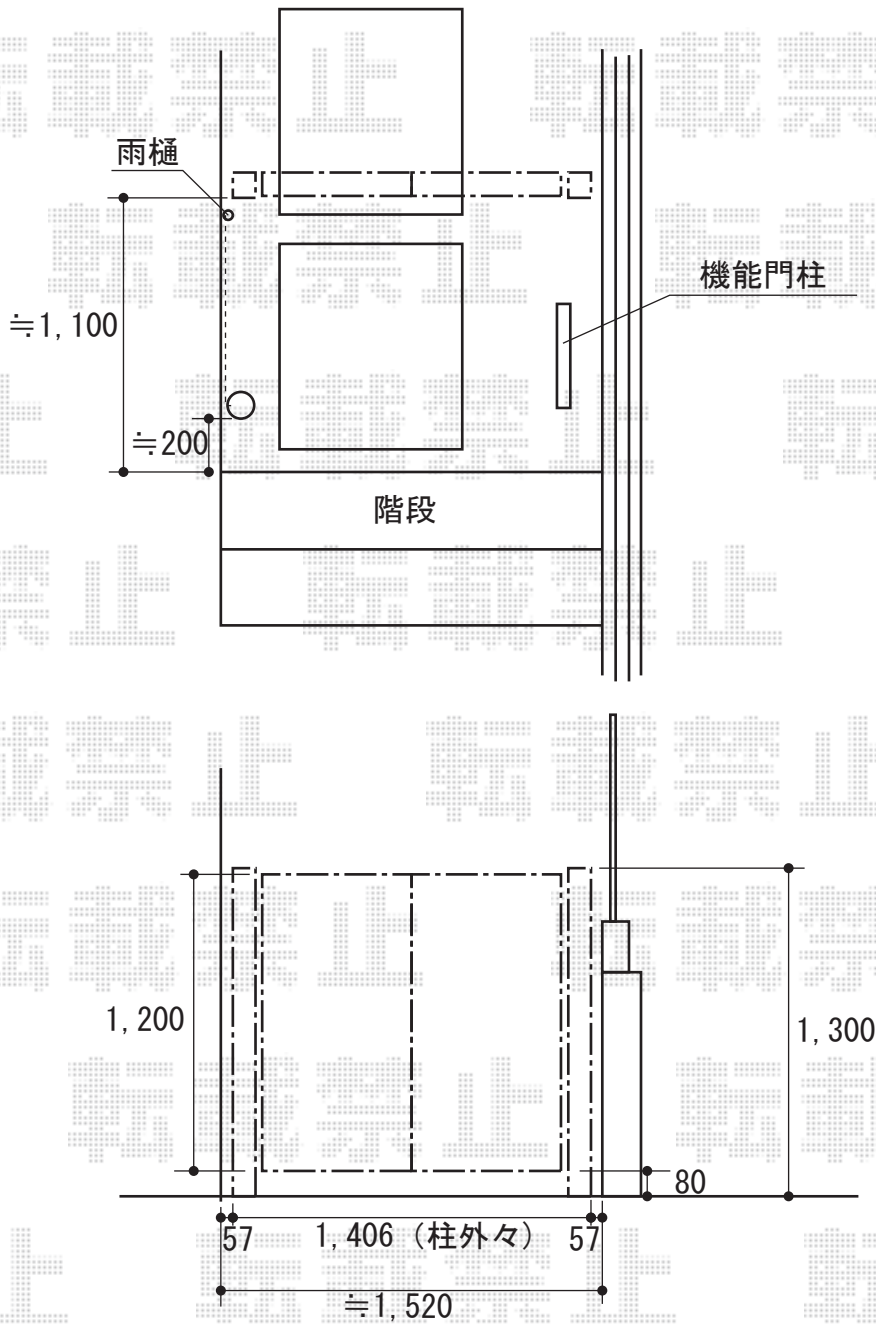

エクスライン門扉4型 両開き [門柱仕様]

YKK AP エクスライン門扉4型 両開き [門柱仕様]
扉1枚寸法 (W×H) =600mm×1,200mm
色 : プラチナステン
錠 : ハンドル錠E8型
開き : 内開き

現場状況や作図制限により概略図の内容と多少の違いが生じることがございます。
施工時は、現場優先とさせていただきますので、お立会い頂き、
最終のご指示のほど、何卒、宜しくお願い致します。