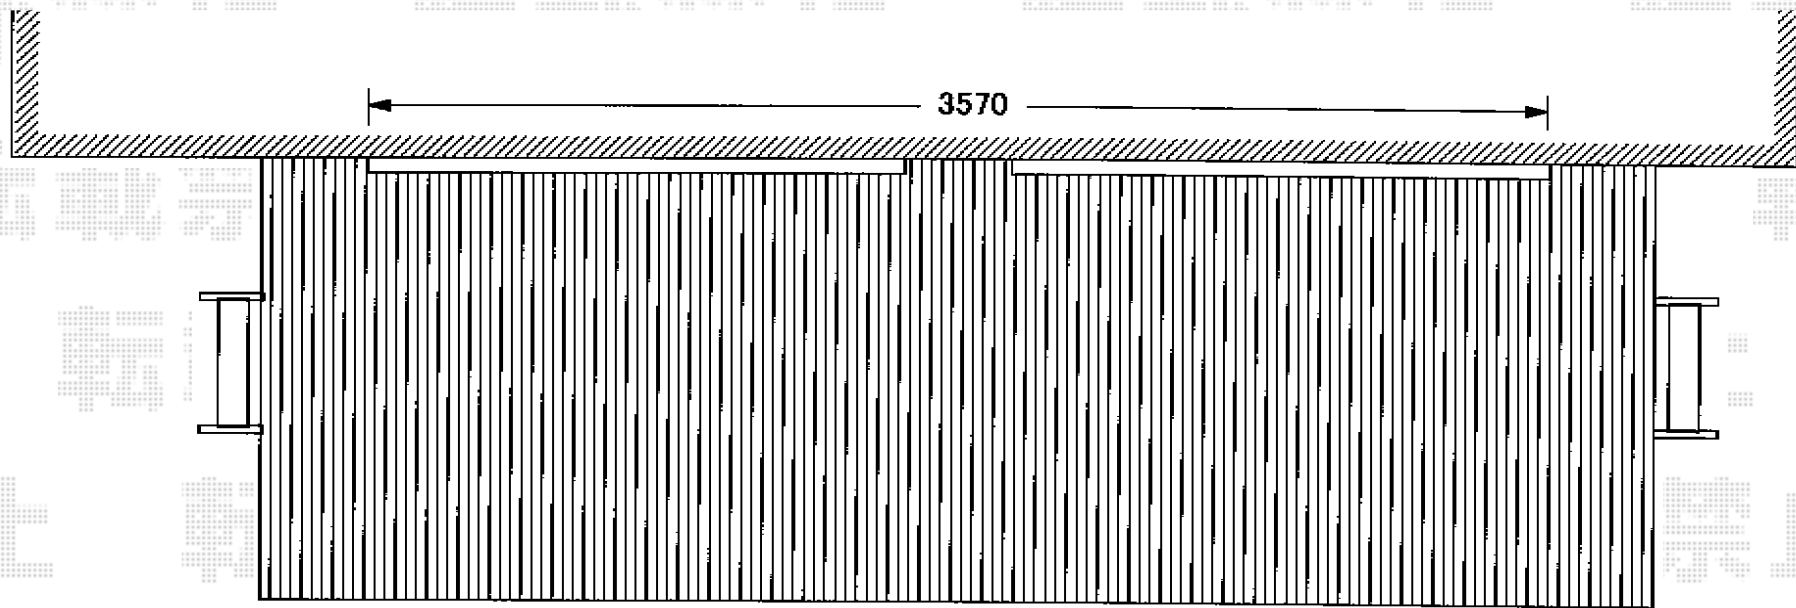

リウッドデッキII 単体

YKK AP リウッドデッキII 単体
間口=2.5間 (4,604mm)
出幅=6尺 (1,850mm)
色：ホワイトブラウン
床板：縦貼り
束柱：KSタイプ (H400~500mm) (色：カームブラック)
YKK AP リウッドステップ3型
タイプ：Sタイプ×2

現場状況や作図制限により概略図の内容と多少の違いが生じることがございます。
施工時は、現場優先とさせて頂きたく思いますので、お立会い頂き、
最終のご指示のほど、何卒、宜しくお願い致します。