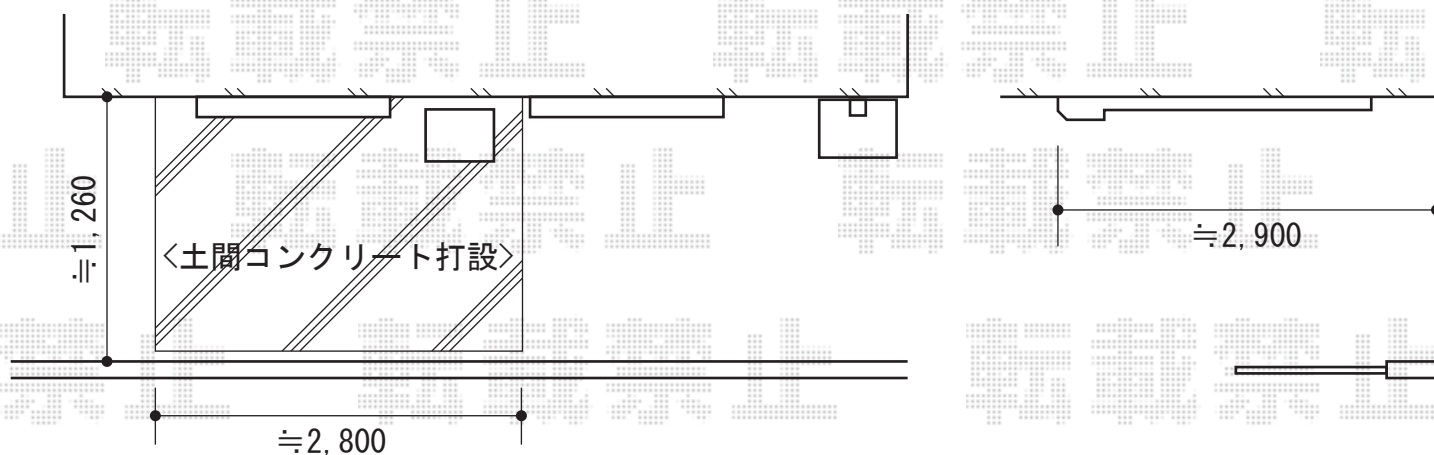

ほせるんですII R型 土間納まり

トステム ほせるんですII R型 土間納まり
寸法=関東間1.5間 (2,730mm) × 4尺 (1,185mm)
正面ユニット：FIX枠
側面ユニット：[両側面]FIX枠
色：シャイングレー
屋根材：ポリカーボネート（ブルースモーク）
床材：無し
パネル材：【別途】アルポリックパネル

現場状況や作図制限により概略図の内容と多少の違いが生じることがございます。
施工時は、現場優先とさせて頂きたく思いますので、お立会い頂き、
最終のご指示のほど、何卒、宜しくお願い致します。