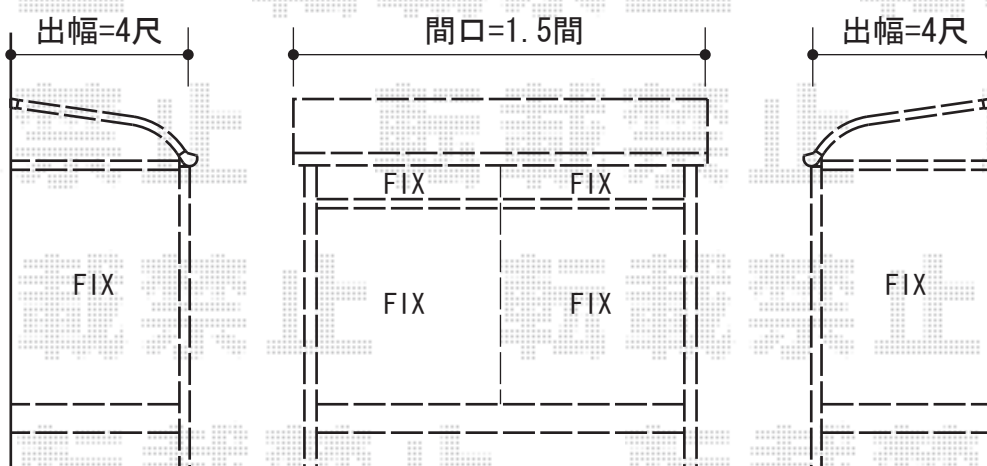

ほせるんですII R型 土間納まり

トステム ほせるんですII R型 土間納まり
寸法=関東間1.5間 (2,730mm) × 4尺 (1,185mm)
正面ユニット：FIX枠
側面ユニット：[両側面]FIX枠
色：シャイングレー
屋根材：ポリカーボネート（ブルースモーク）
床材：無し
パネル材：【別途】アルポリックパネル

現場状況や作図制限により概略図の内容と多少の違いが生じることがございます。
施工時は、現場優先とさせて頂きたく思いますので、お立会い頂き、
最終のご指示のほど、何卒、宜しくお願い致します。