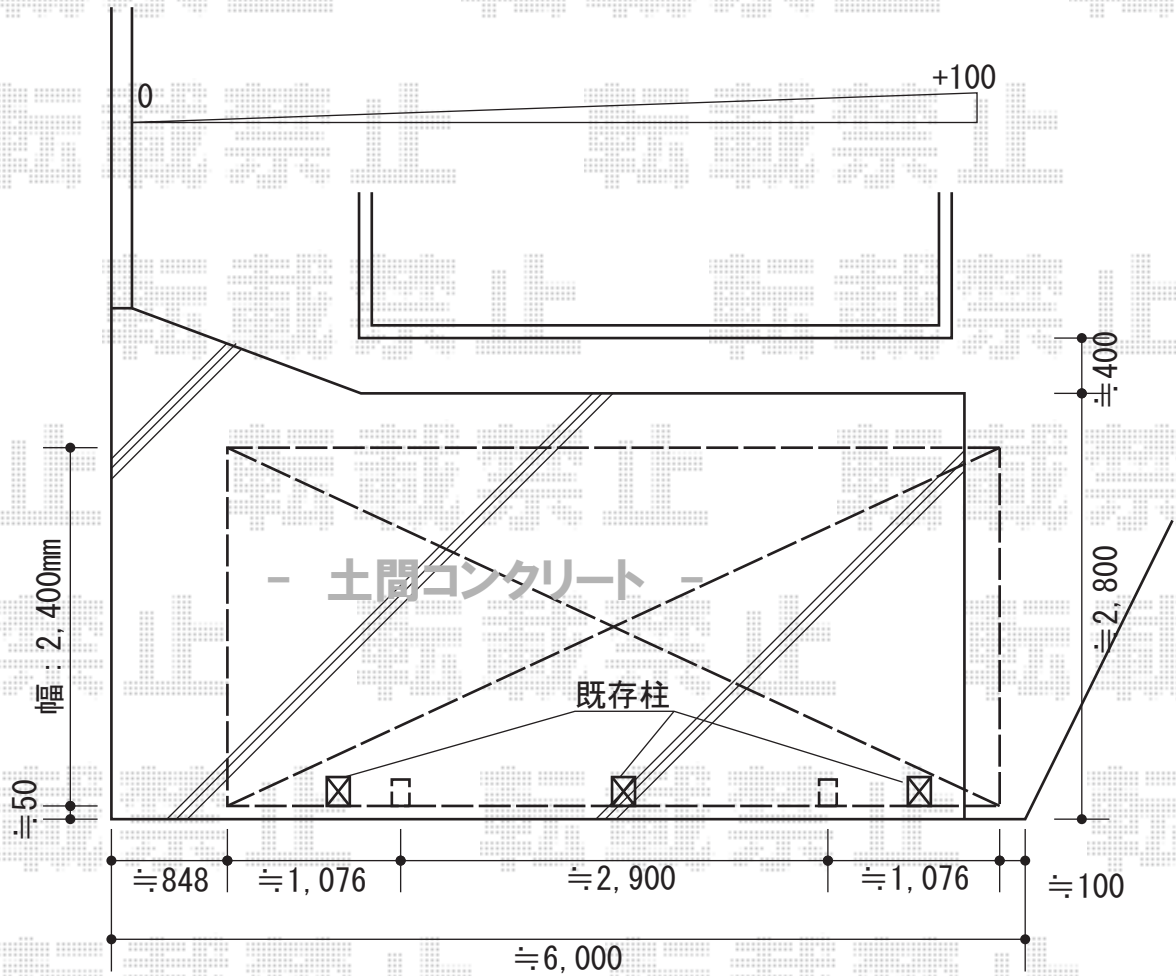

# レイナポート 積雪～20cm対応

YKK AP レイナポート 積雪～20cm対応

幅=2,400mm

奥行=5,052mm

色：ブラウン

屋根材：ポリカーボネート（スモークブラウン）

柱仕様：ハイルーフ仕様（有効高 約2,355mm）

YKK AP 着脱式サポート柱 2本入

色：ブラウン

柱仕様：ハイルーフ仕様

YKK AP サイドパネル

高さ=2,073mm

奥行=5,052mm

色：ブラウン

パネル材：ポリカーボネート（スモークブラウン）

柱仕様：ハイルーフ仕様