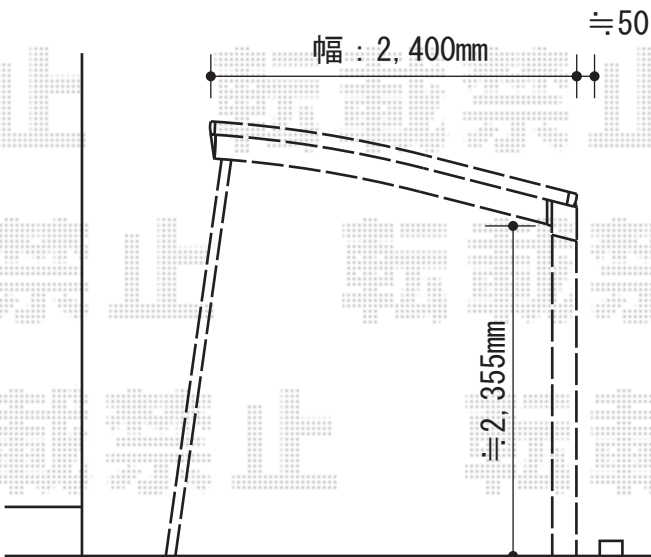

# レイナポート 積雪～20cm対応

YKK AP レイナポート 積雪～20cm対応

幅=2,400mm

奥行=5,052mm

色：ブラウン

屋根材：ポリカーボネート（スモークブラウン）

柱仕様：ハイルーフ仕様（有効高 約2,355mm）

YKK AP 着脱式サポート柱 2本入

色：ブラウン

柱仕様：ハイルーフ仕様

YKK AP サイドパネル

高さ=2,073mm

奥行=5,052mm

色：ブラウン

パネル材：ポリカーボネート（スモークブラウン）

柱仕様：ハイルーフ仕様