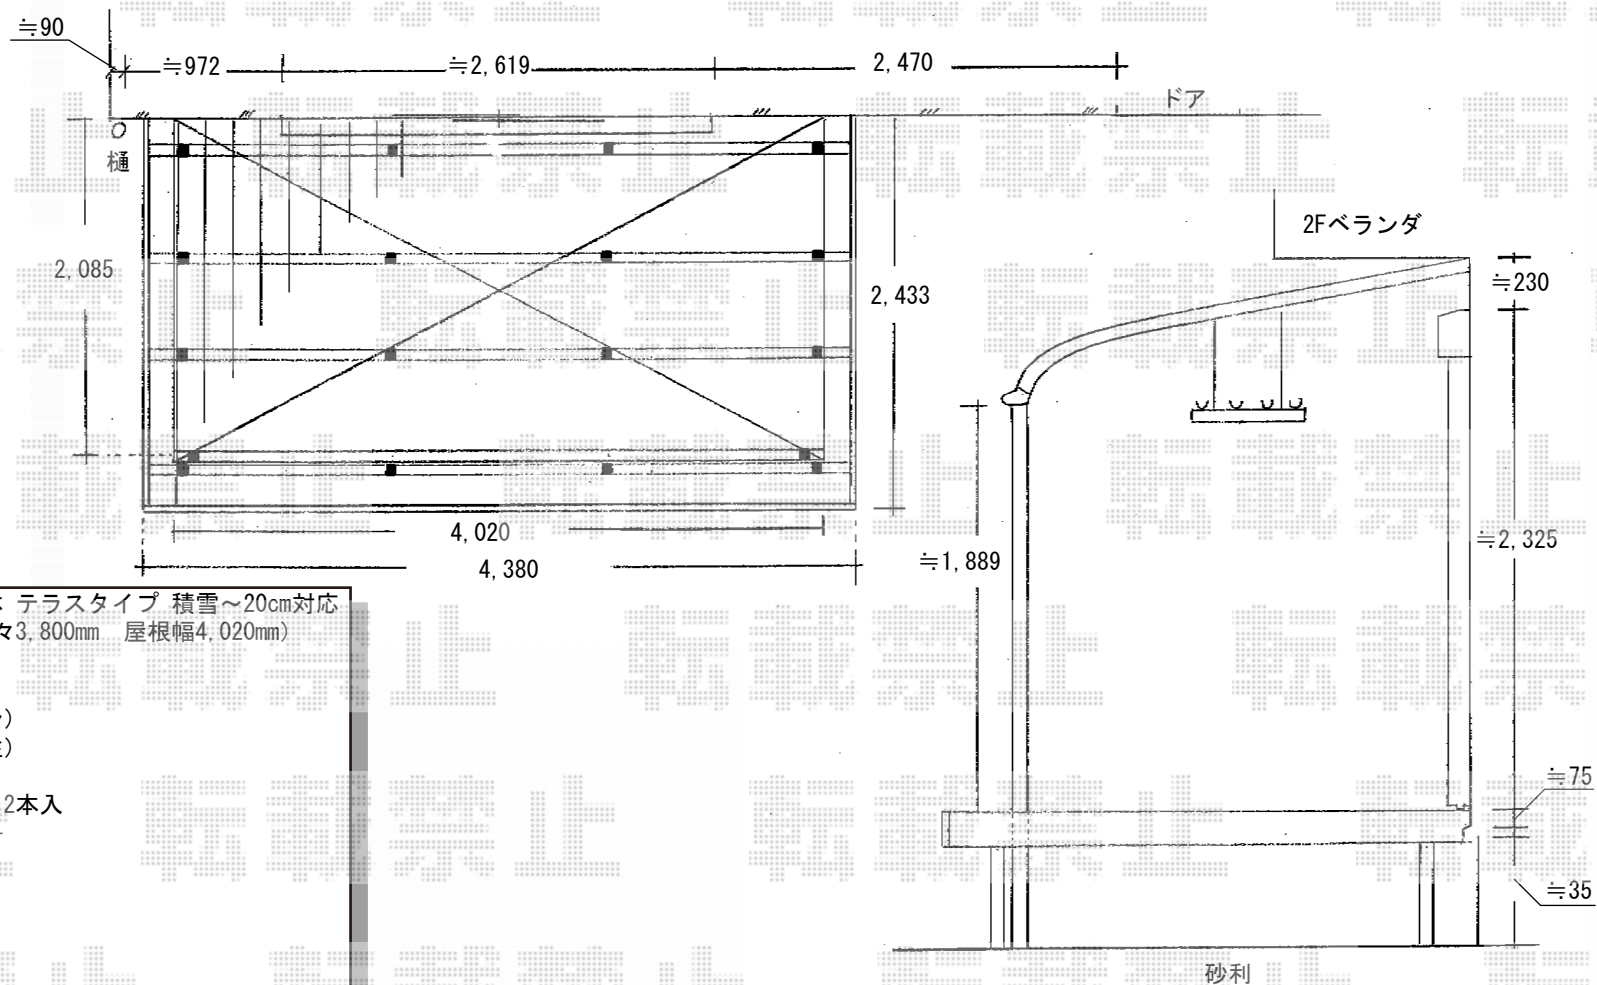

# ウッドデッキ・テラス屋根

トステム ライザーテラスⅡR型 単体 テラスタイプ 積雪~20cm対応  
 間口=メーターモジュール4000 (柱芯々3,800mm 屋根幅4,020mm)  
 出幅=7尺 (2,085mm)  
 色: ブラック  
 屋根材: ポリカーボネート (ブラウン)  
 柱仕様: 柱位置固定タイプ (ロング柱)  
 施工方法: 上止め  
 オプション: 吊り下げ物干し 標準 2本入  
 メーカー希望小売価格: ¥190,100.-

トステム リコステージⅡ 単体  
 間口=関東間2.5間 (4,340mm)  
 出幅=8尺 (2,433mm)  
 色: ソフトブラウン  
 床板: 標準/縦貼り  
 幕板: 幕板A (厚タイプ31mm)  
 束柱: 束柱B (282mm~432mm)  
 追加部材: テラス柱廻り加工用部材一式  
 メーカー希望小売価格: ¥403,100.-

現場状況や作図制限により概略図の内容と多少の違いが生じることがございます。  
 施工時は、現場優先とさせて頂きたく思いますので、お立会い頂き、  
 最終のご指示のほど、何卒、宜しくお願い致します。