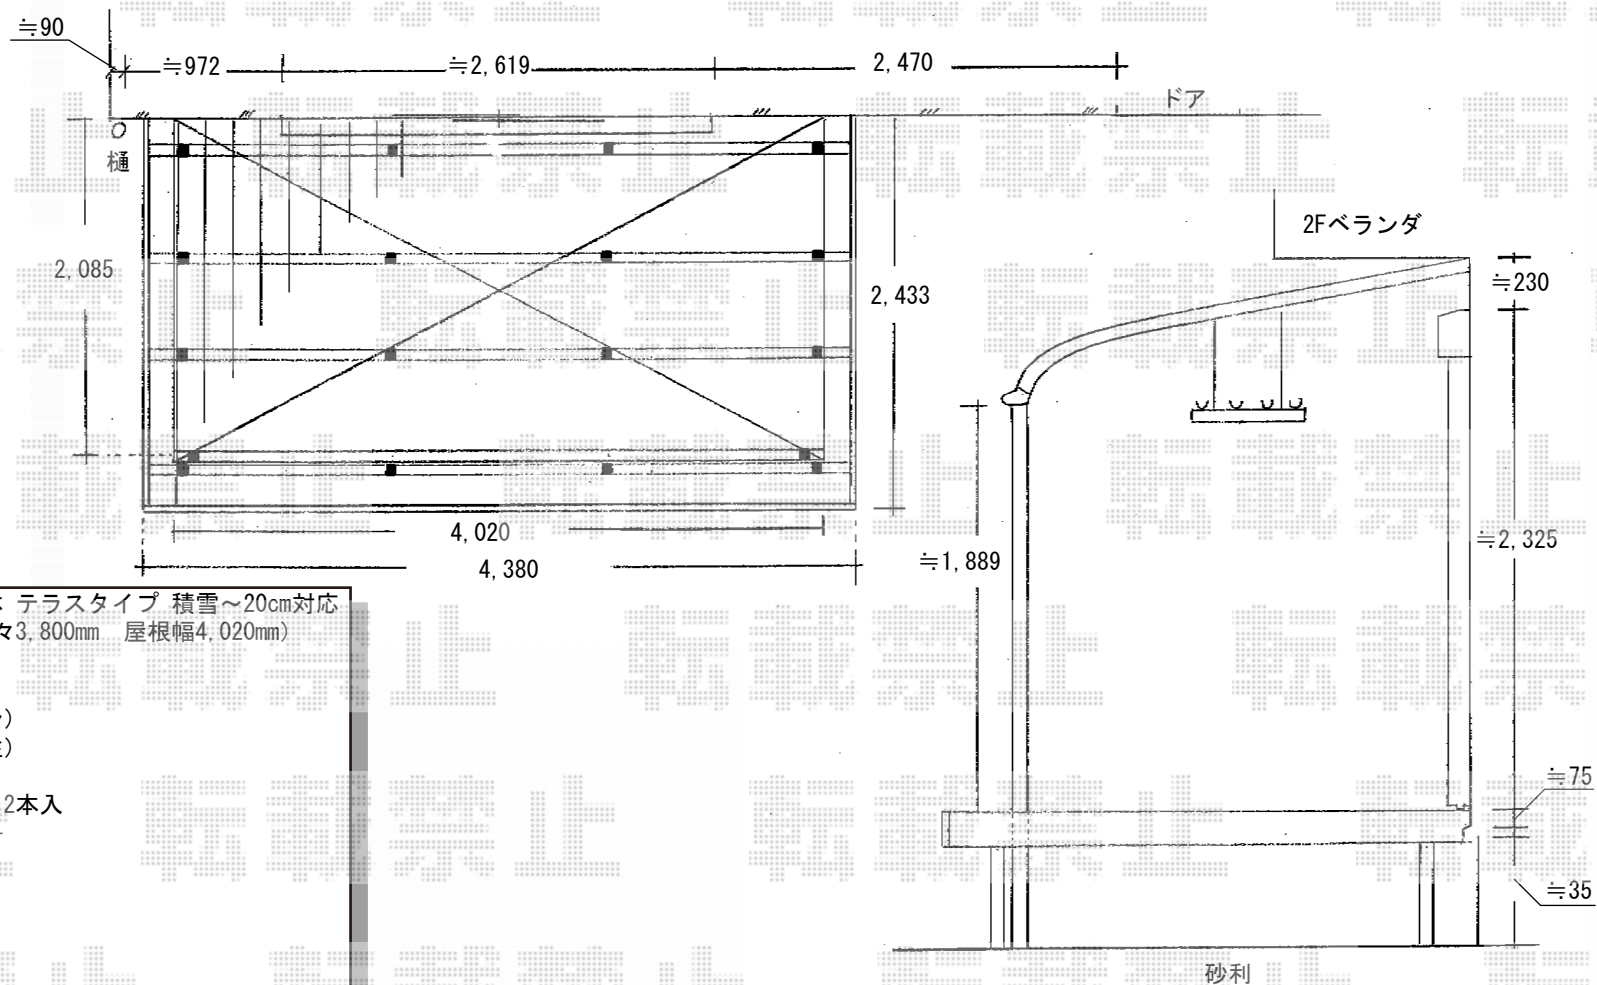

ウッドデッキ・テラス屋根

トステム ライザーテラスⅡR型 単体 テラスタイプ 積雪~20cm対応
 間口=メーターモジュール4000 (柱芯々3,800mm 屋根幅4,020mm)
 出幅=7尺 (2,085mm)
 色: ブラック
 屋根材: ポリカーボネート (ブラウン)
 柱仕様: 柱位置固定タイプ (ロング柱)
 施工方法: 上止め
 オプション: 吊り下げ物干し 標準 2本入
 メーカー希望小売価格: ¥190,100.-

トステム リコステージⅡ 単体
 間口=関東間2.5間 (4,340mm)
 出幅=8尺 (2,433mm)
 色: ソフトブラウン
 床板: 標準/縦貼り
 幕板: 幕板A (厚タイプ31mm)
 束柱: 束柱B (282mm~432mm)
 追加部材: テラス柱廻り加工用部材一式
 メーカー希望小売価格: ¥403,100.-

現場状況や作図制限により概略図の内容と多少の違いが生じることがございます。
 施工時は、現場優先とさせて頂きたく思いますので、お立会い頂き、
 最終のご指示のほど、何卒、宜しくお願い致します。