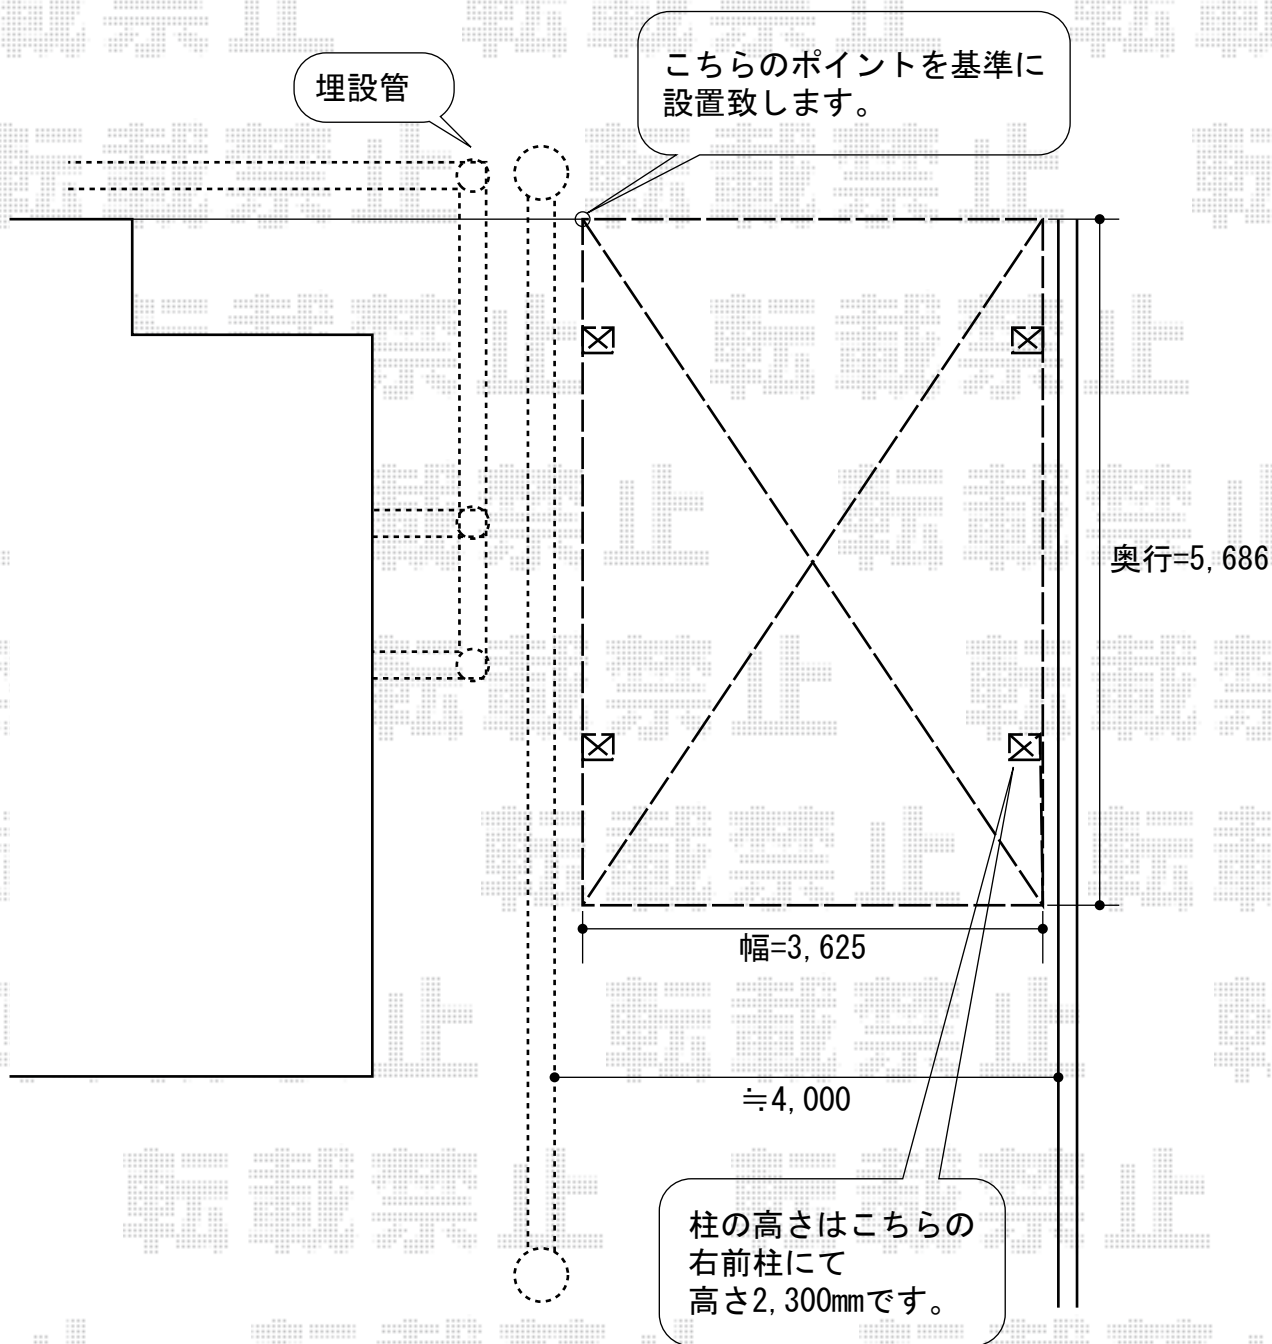

# カーブポートシグマIII ワイド 積雪～30cm対応

## カーブポートシグマIII ワイド 積雪～30cm対応

幅=3,625mm

奥行=5,686mm

色：オータムブラウン

屋根材：熱線吸収アクアポリカーボネート（ブルースモーク）

柱仕様：ロング柱23仕様（有効高 約2,300mm）

現場状況や作図制限により概略図の内容と多少の違いが生じることがございます。  
施工時は、現場優先とさせて頂きたく思いますので、お立会い頂き、  
最終のご指示のほど、何卒、宜しくお願い致します。