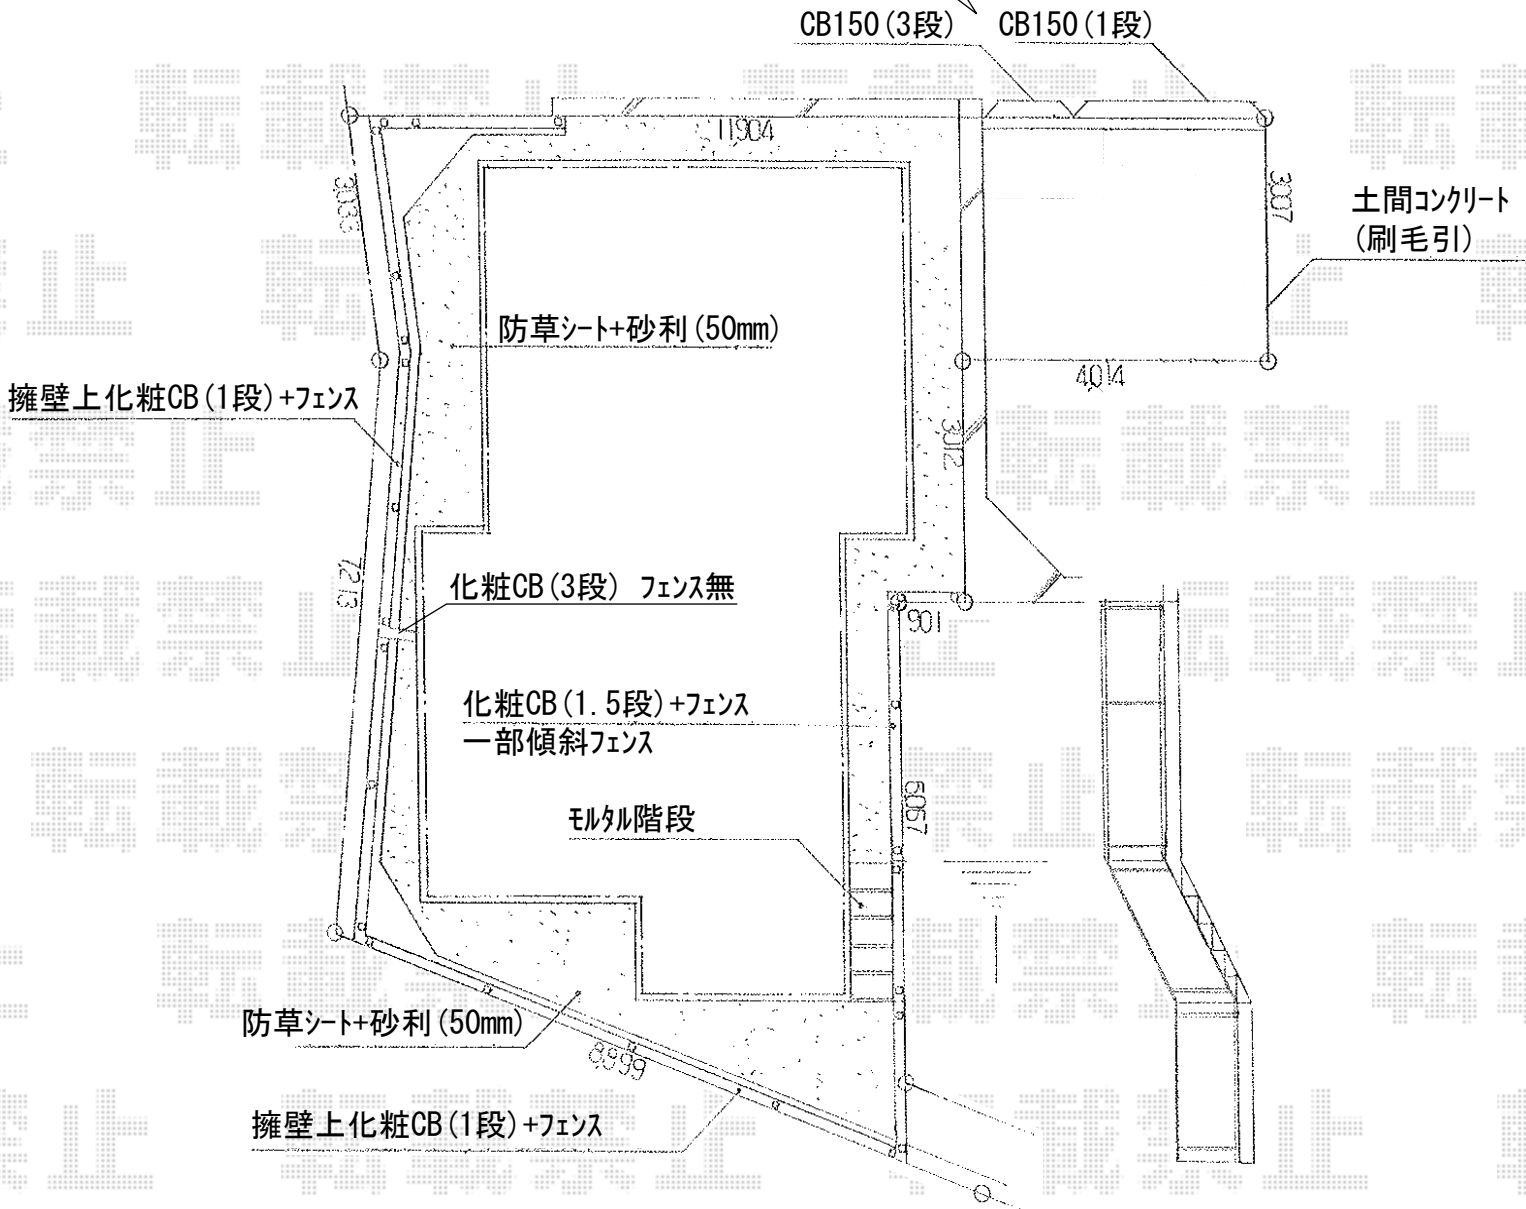

フェンスは保留となっています

- 新日軽 マイアミフェンス5型  
本体: 1000用(W2,000×H1,000mm)×11枚  
自在柱(アルミ): 1000用×17本
- 新日軽 マイアミフェンス5型  
本体: 800用(W2,000×H800mm)×4枚  
自在柱(アルミ): 800用×9本
- 新日軽 マイアミフェンス5型<傾斜タイプ>  
本体: 800用(W2,000×H800mm)×1枚  
自在柱(アルミ): 800用×2本
- 端部キャップ: 5セット  
色: CBステン

現場状況や作図制限により概略図の内容と多少の違いが生じることがございます。  
施工時は、現場優先とさせて頂きたく思いますので、お立会い頂き、  
最終のご指示のほど、何卒、宜しくお願い致します。

EX-SHOP  
HTTP://WWW.EX-SHOP.NET

担当: 杉本