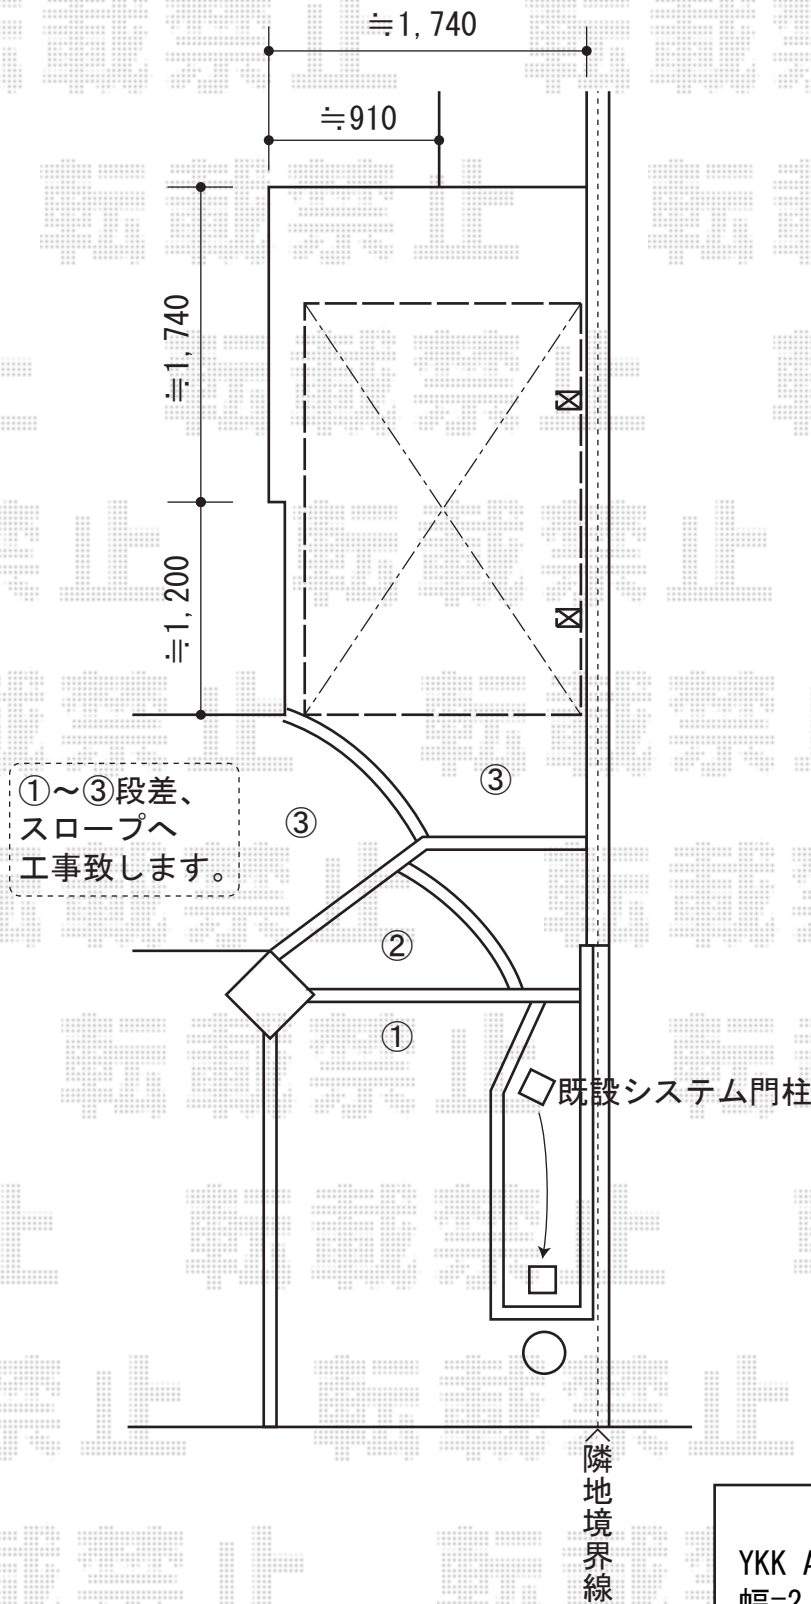

レイナポート ミニ 積雪~20cm対応

YKK AP レイナポート ミニ 積雪~20cm対応
 幅=2,100mm
 奥行=2,188mm
 色：カームブラック
 屋根材：ポリカーボネート（アースブルー）
 柱仕様：標準柱仕様（有効高 約1,814mm）

現場状況や作図制限により概略図の内容と多少の違いが生じることがございます。
 施工時は、現場優先とさせて頂きたく思いますので、お立会い頂き、
 最終のご指示のほど、何卒、宜しくお願い致します。