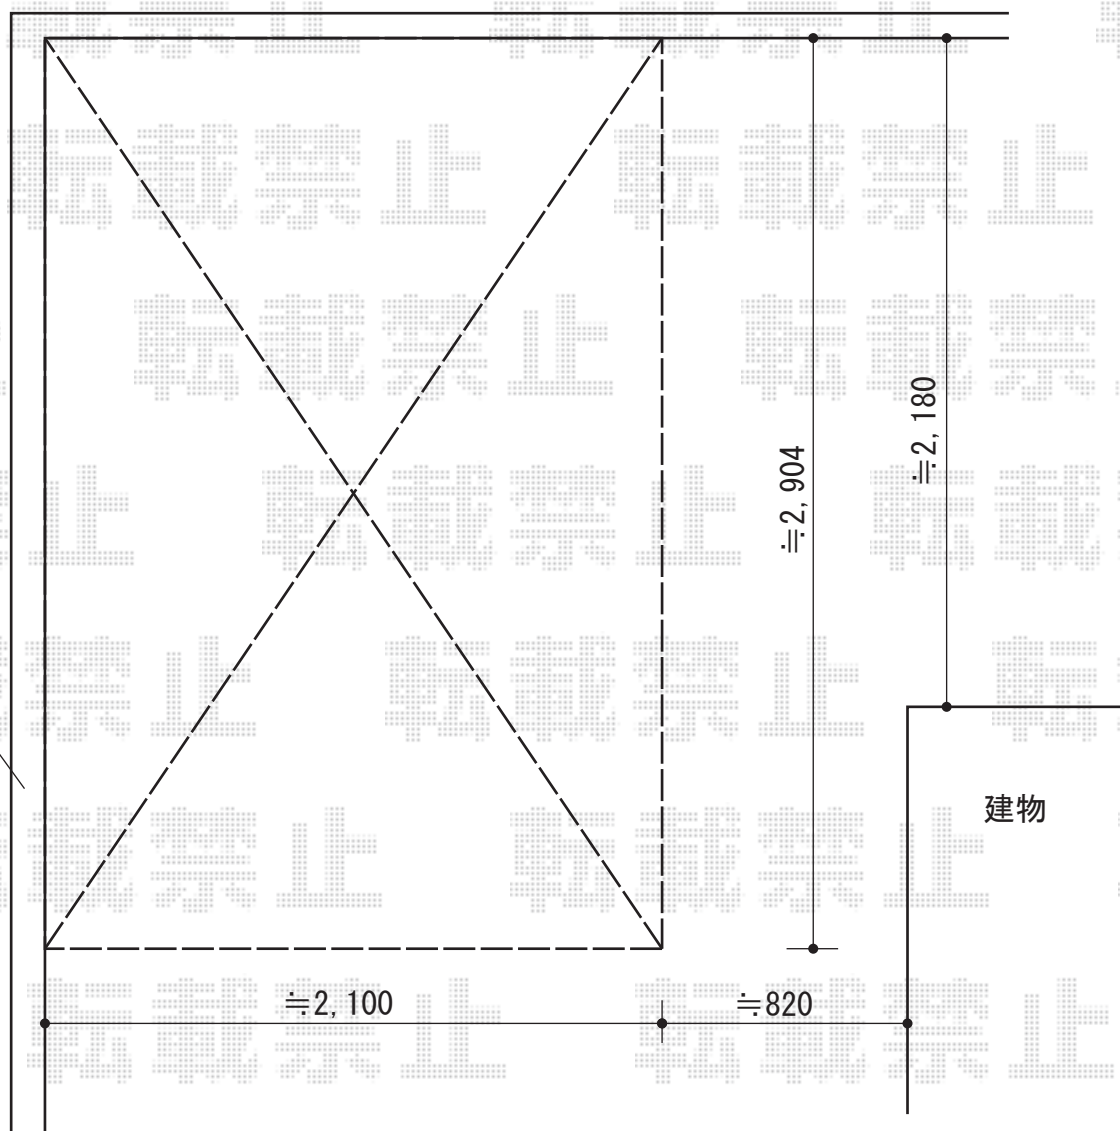

レイナポートミニ 積雪～20cm対応

CB120  
1段積み

YKK AP レイナポートミニ 積雪～20cm対応

幅=2,100mm

奥行=2,904mm

色：カームブラック

屋根材：ポリカーボネート（スモークブラウン）

柱仕様：標準柱仕様（有効高 約1,800mm）