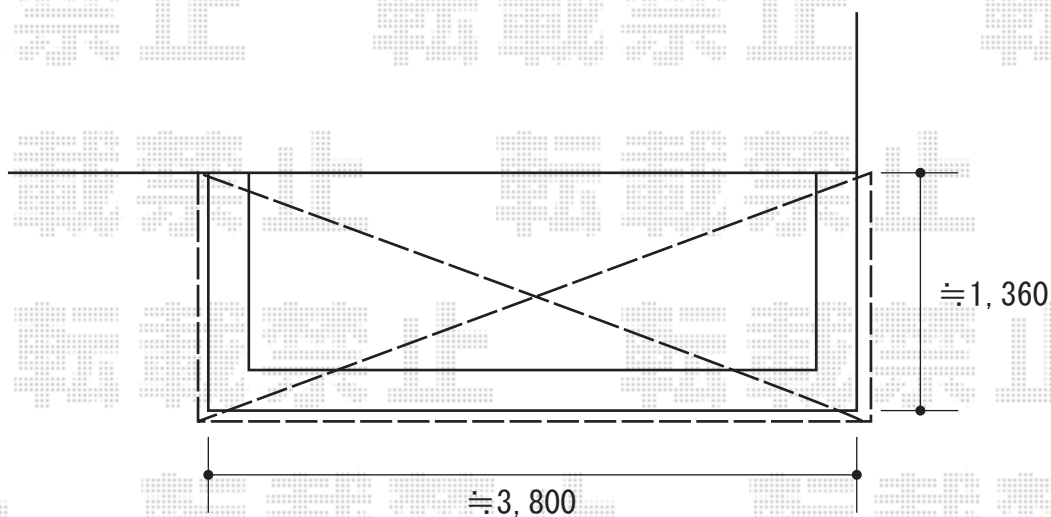

ライザーテラスII F型 単体 屋根タイプ 積雪～20cm対応

トステム ライザーテラスII F型 単体 屋根タイプ 積雪～20cm対応
間口=メーター4000 (柱芯々3,800mm 屋根幅4,020mm)
出幅=5尺 (1,485mm)
色：ブラック
屋根材：ポリカーボネート (ブルースモーク)
柱仕様：柱奥行移動タイプ
施工方法：上止め仕様

トステム 吊下げ物干し 標準 2本入
色：ブラック

現場状況や作図制限により概略図の内容と多少の違いが生じることがございます。
施工時は、現場優先とさせて頂きたく思いますので、お立会い頂き、
最終のご指示のほど、何卒、宜しくお願い致します。