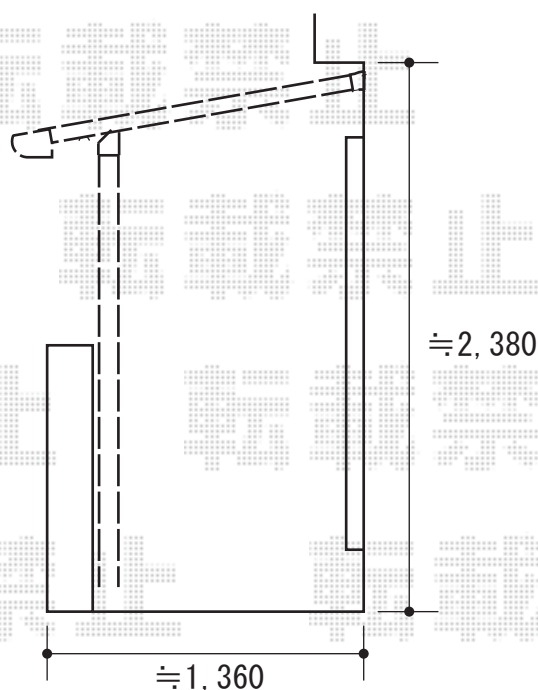

ライザーテラスII F型 単体 屋根タイプ 積雪～20cm対応

トステム ライザーテラスII F型 単体 屋根タイプ 積雪～20cm対応
間口=メーター4000 (柱芯々3,800mm 屋根幅4,020mm)
出幅=5尺 (1,485mm)
色：ブラック
屋根材：ポリカーボネート (ブルースモーク)
柱仕様：柱奥行移動タイプ
施工方法：上止め仕様

トステム 吊下げ物干し 標準 2本入
色：ブラック

現場状況や作図制限により概略図の内容と多少の違いが生じることがございます。
施工時は、現場優先とさせて頂きたく思いますので、お立会い頂き、
最終のご指示のほど、何卒、宜しくお願い致します。