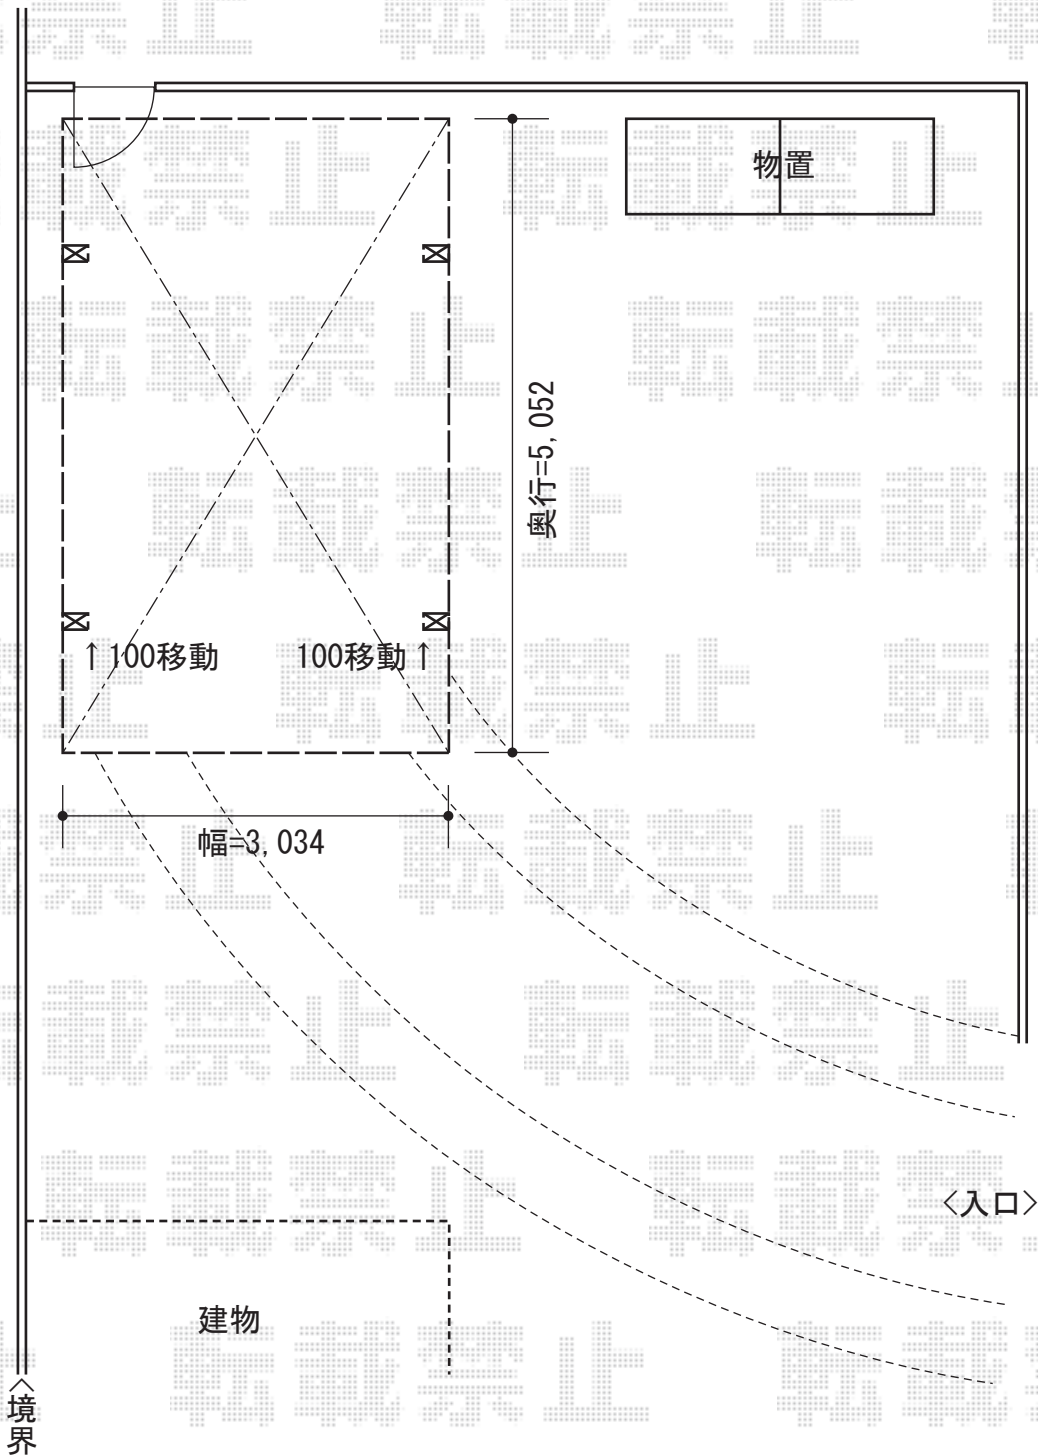

レイナワンポート 積雪～20cm対応

YKK AP レйнаワンポート 積雪～20cm対応  
幅=3,034mm  
奥行=5,052mm  
色：ブラウン  
屋根材：ポリカーボネート（スモークブラウン）  
柱仕様：標準柱仕様（有効高 約2,000mm）

現場状況や作図制限により概略図の内容と多少の違いが生じることがございます。  
施工時は、現場優先とさせて頂きたく思いますので、お立会い頂き、  
最終のご指示のほど、何卒、宜しくお願い致します。