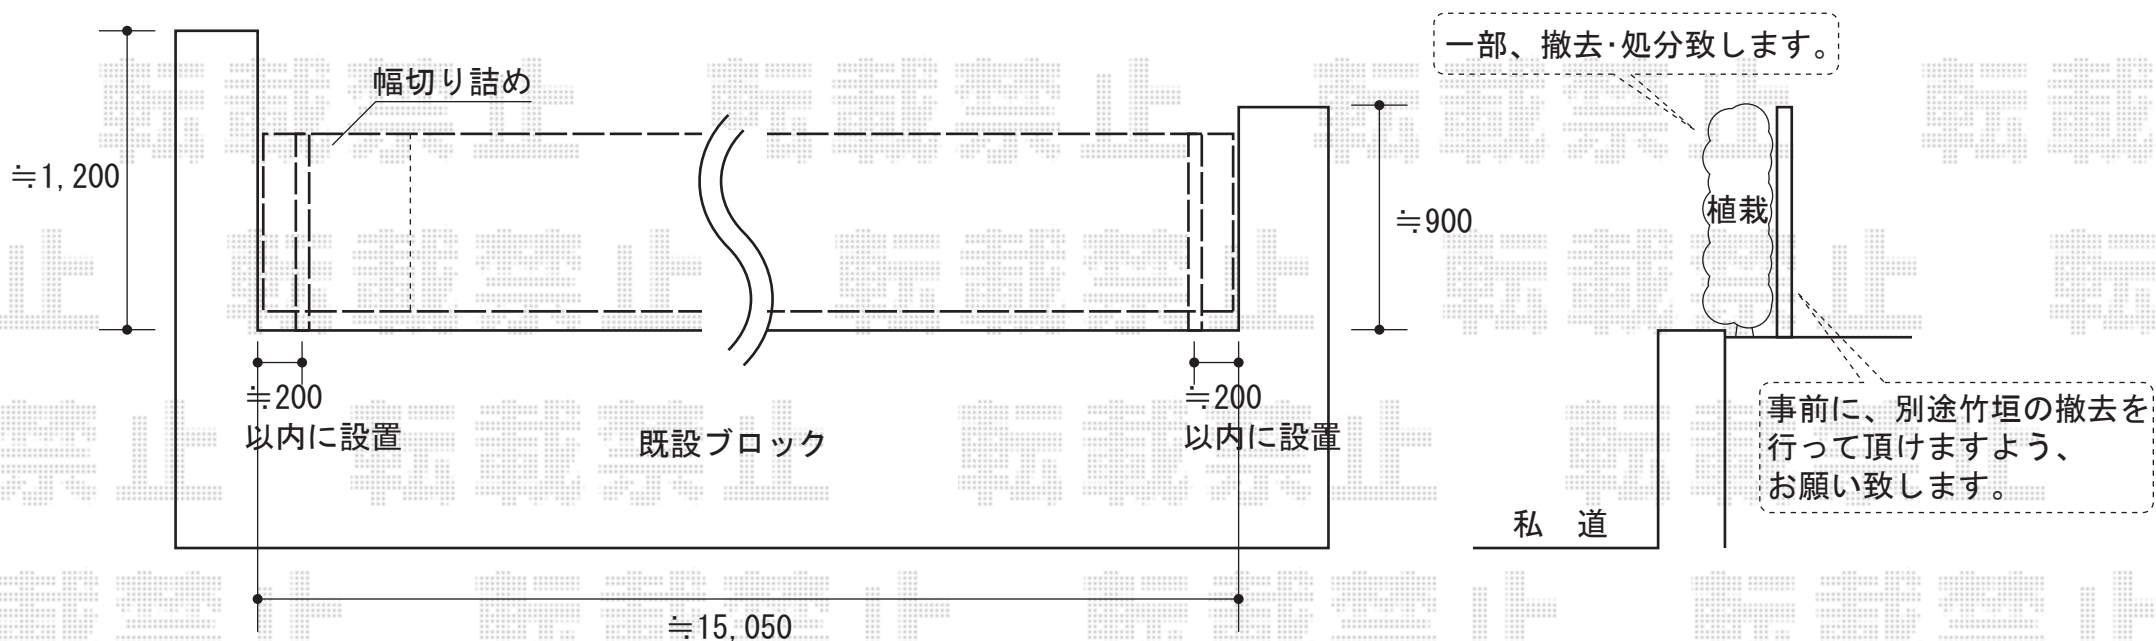

プリレオR2型フェンス[フリーポール]

TOEX プリレオR2型フェンス[フリーポール]
本体1枚 (W×H) = (1,975mm×800mm) × 8枚
主柱：T8用×9本
部品セット：B×9セット
部品：端部キャップ×1セット
色：オータムブラウン

現場状況や作図制限により概略図の内容と多少の違いが生じることがございます。
施工時は、現場優先とさせて頂きたく思いますので、お立会い頂き、
最終のご指示のほど、何卒、宜しくお願い致します。