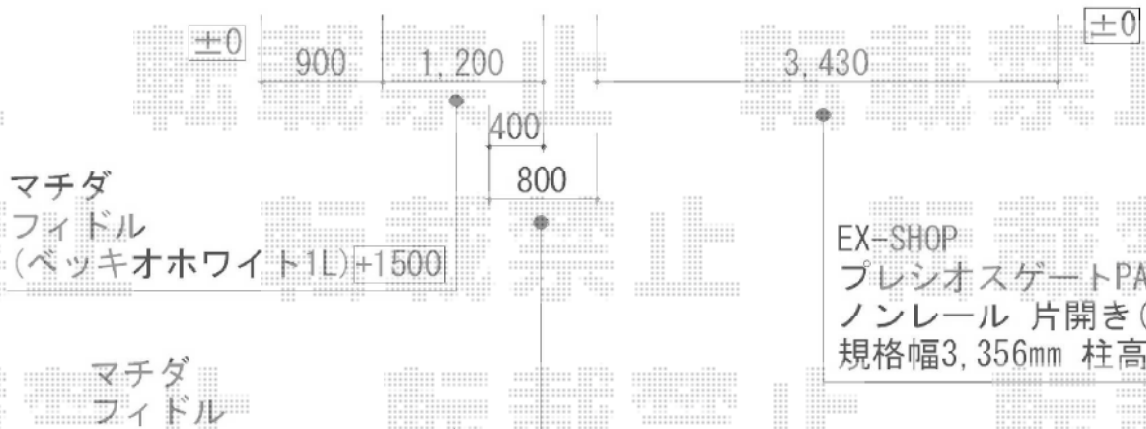

トリップゲート PB型 ノンレール 片開き

EX-SHOP プレシオスゲート PB型 ノンレール 片開き
全幅=3,289mm
たたみ幅=373.5mm
高さ=1,200mm
色：ステンカラー
キャスター数：2
落棒数：2

現場状況や作図制限により概略図の内容と多少の違いが生じることがございます。
施工時は、現場優先とさせて頂きたく思いますので、お立会い頂き、
最終のご指示のほど、何卒、宜しくお願い致します。