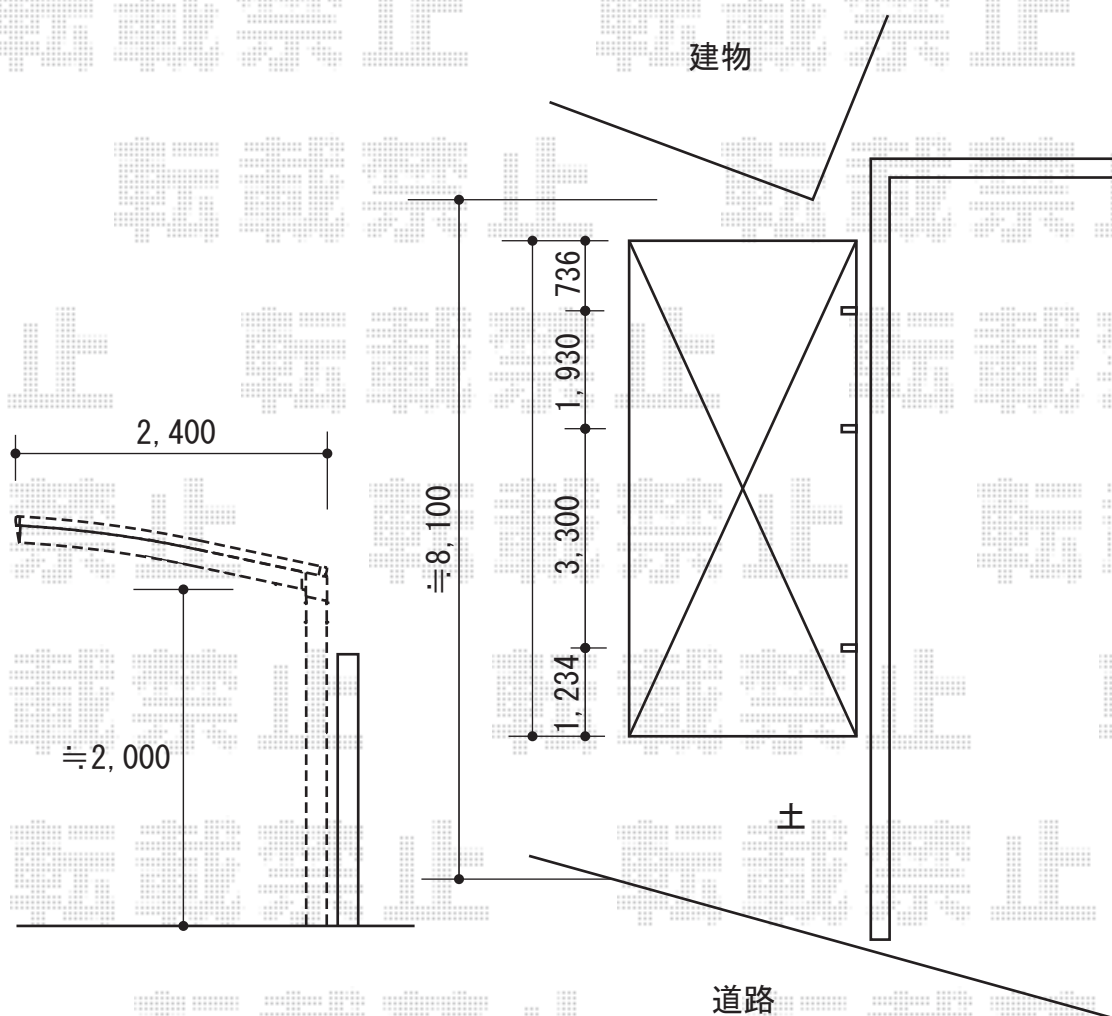

レイナポート 延長 積雪~20cm対応

YKK AP レイナポート 延長 積雪~20cm対応  
幅=2,400mm  
奥行=7,200mm  
色：カームブラック  
屋根材：ポリカーボネート（アースブルー）  
柱仕様：標準柱仕様（有効高 約2,000mm）

現場状況や作図制限により概略図の内容と多少の違いが生じることがございます。  
施工時は、現場優先とさせて頂きたく思いますので、お立会い頂き、  
最終のご指示のほど、何卒、宜しくお願い致します。