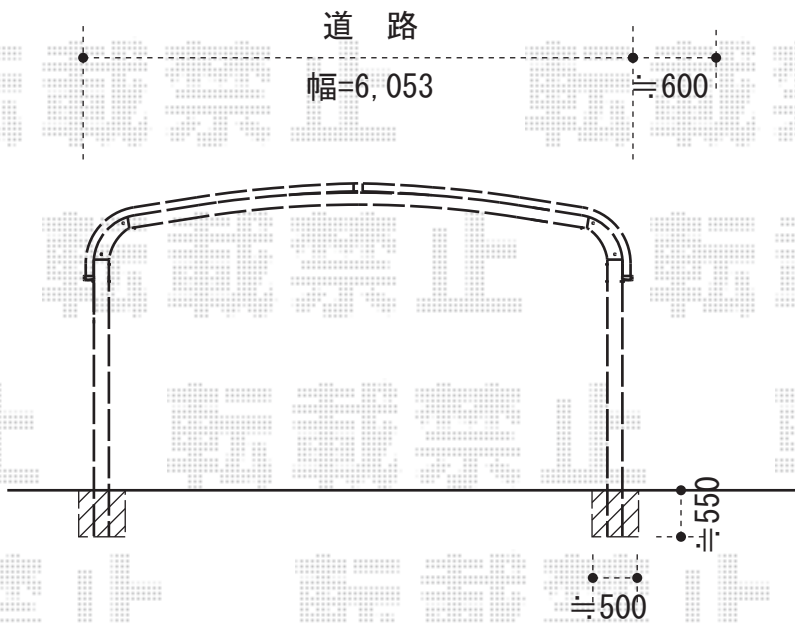

テールポートシグマⅢ ワイド 積雪～30cm対応

トステム テールポートシグマⅢ ワイド 積雪～30cm対応  
幅=6,053mm  
奥行=5,686mm  
色：シャイングレー  
屋根材：熱線吸収ポリカーボネート（ブルースモークマット）  
柱仕様：ロング柱23仕様（有効高 約2,300mm）

現場状況や作図制限により概略図の内容と多少の違いが生じることがございます。  
施工時は、現場優先とさせて頂きたく思いますので、お立会い頂き、  
最終のご指示のほど、何卒、宜しくお願い致します。