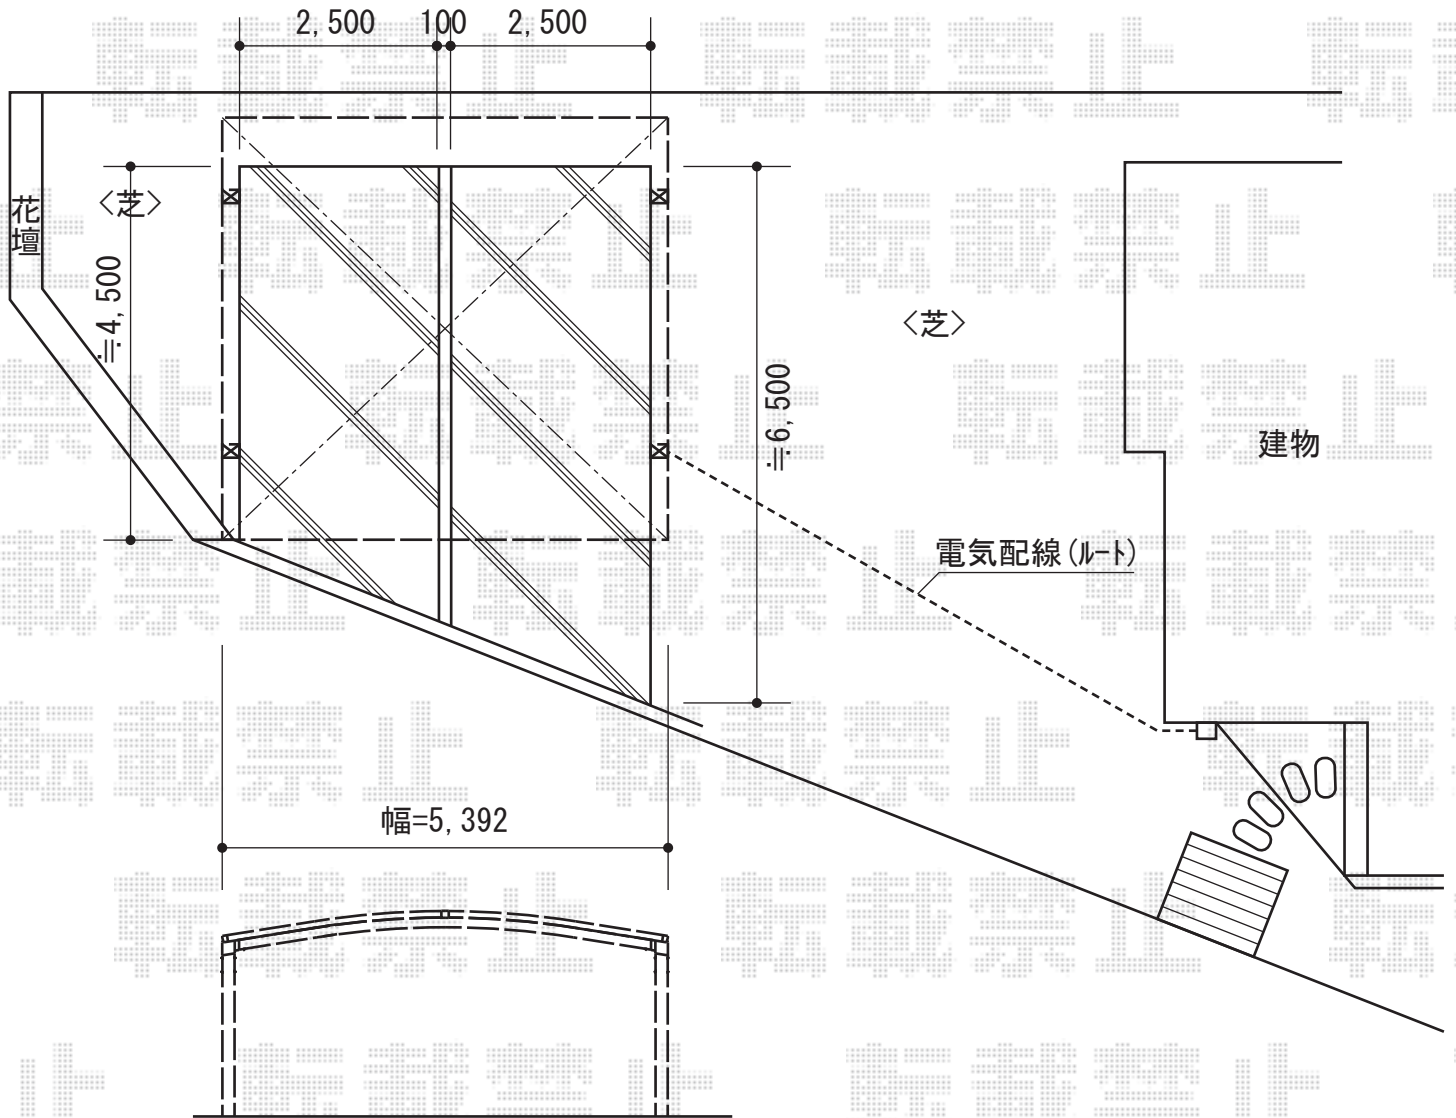

プレシオサポート ワイド 積雪～20cm対応

EX-SHOP プレシオサポート ワイド 積雪～20cm対応
幅=5,392mm
奥行=5,052mm
色：ノーブルステン
屋根材：ポリカーボネート（スカイブルー）
柱仕様：ハイルーフ仕様（有効高 約2,355mm）

現場状況や作図制限により概略図の内容と多少の違いが生じることがございます。
施工時は、現場優先とさせて頂きたく思いますので、お立会い頂き、
最終のご指示のほど、何卒、宜しくお願い致します。