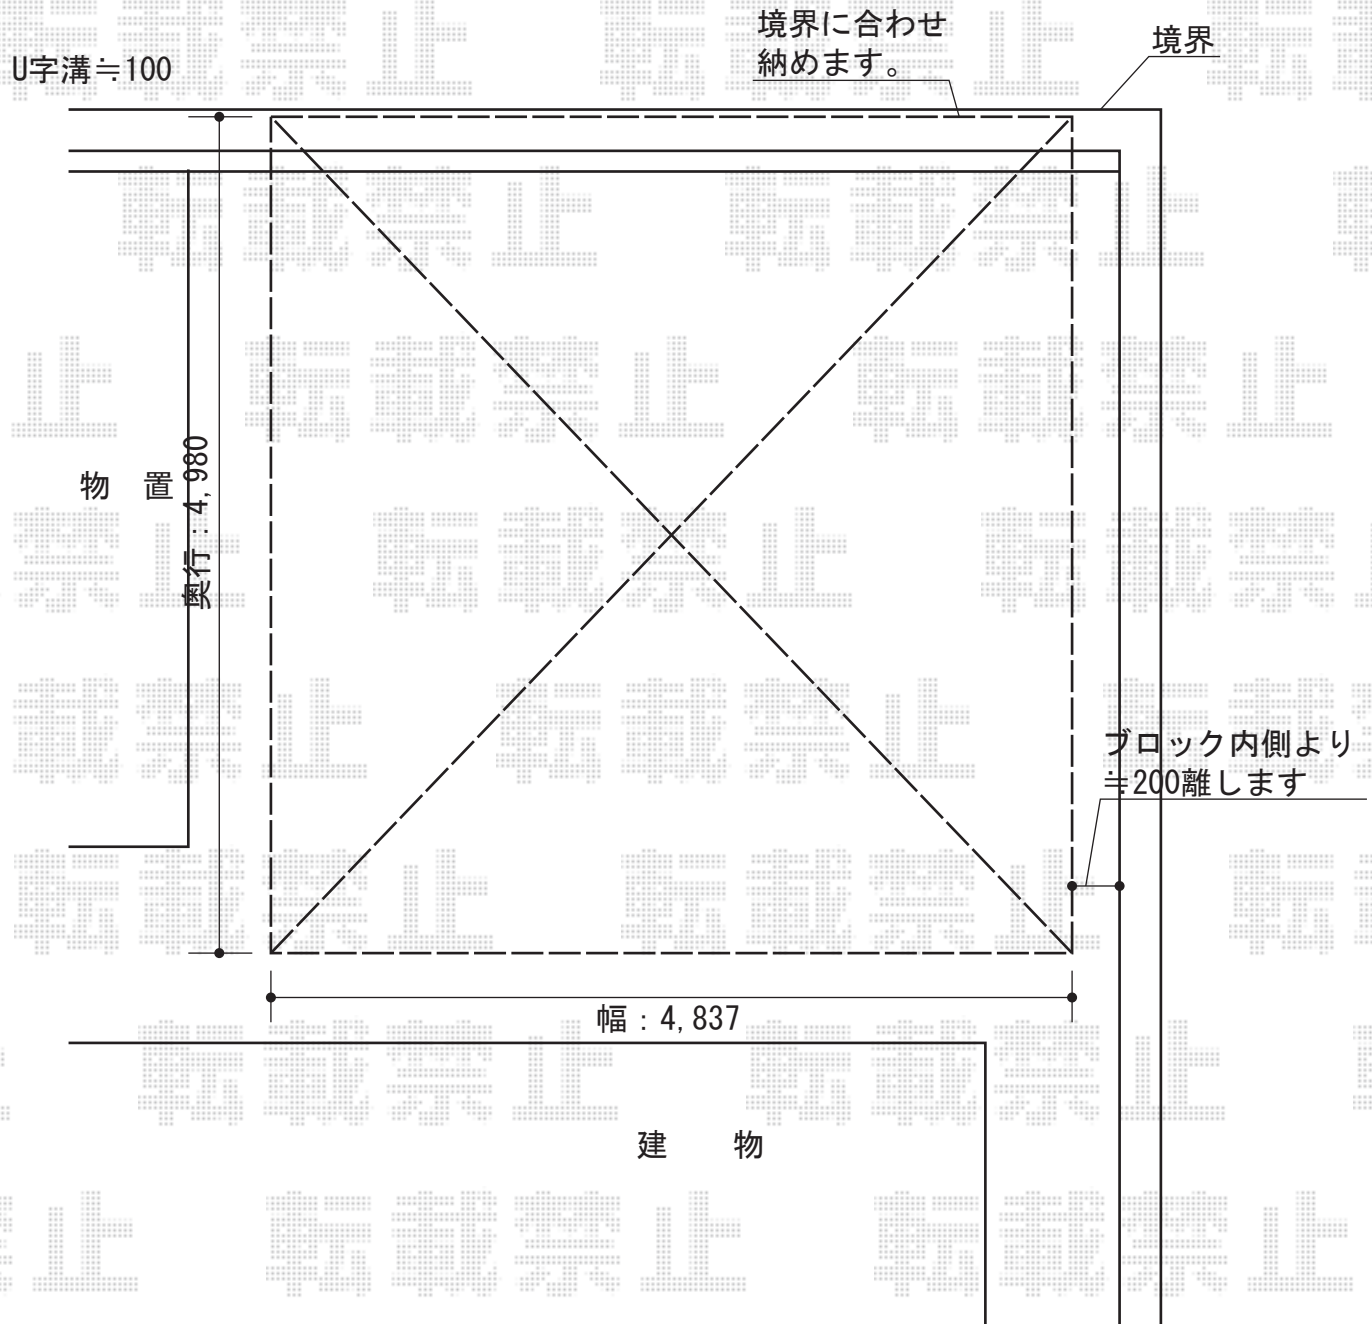

カーブポートシグマⅢ ワイドタイプ 積雪～30cm対応

トステム カーブポートシグマⅢ ワイドタイプ 積雪～30cm対応
幅=4,837mm
奥行=4,980mm
色：シャイングレー
屋根材：熱線吸収アクアポリカーボネート（ブルースモーク）
柱仕様：ロング柱28仕様（有効高 約2,800mm）

現場状況や作図制限により概略図の内容と多少の違いが生じることがございます。
施工時は、現場優先とさせて頂きたく思いますので、お立会い頂き、
最終のご指示のほど、何卒、宜しくお願い致します。