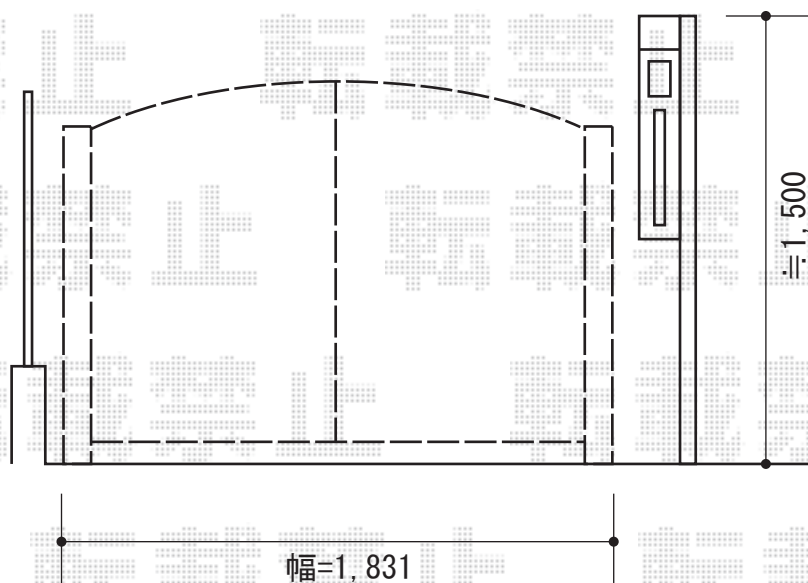

## コラゾン1型 柱使用タイプ

TOEX コラゾン1型 柱使用タイプ  
扉1枚 (W×H) = (800×1,000mm)  
色：マイルドブラック  
錠：鋳物アームA錠  
開き：両側・内開き

現場状況や作図制限により概略図の内容と多少の違いが生じることがございます。  
施工時は、現場優先とさせて頂きたく思いますので、お立会い頂き、  
最終のご指示のほど、何卒、宜しくお願い致します。

EX-SHOP  
HTTP://WWW.EX-SHOP.NET