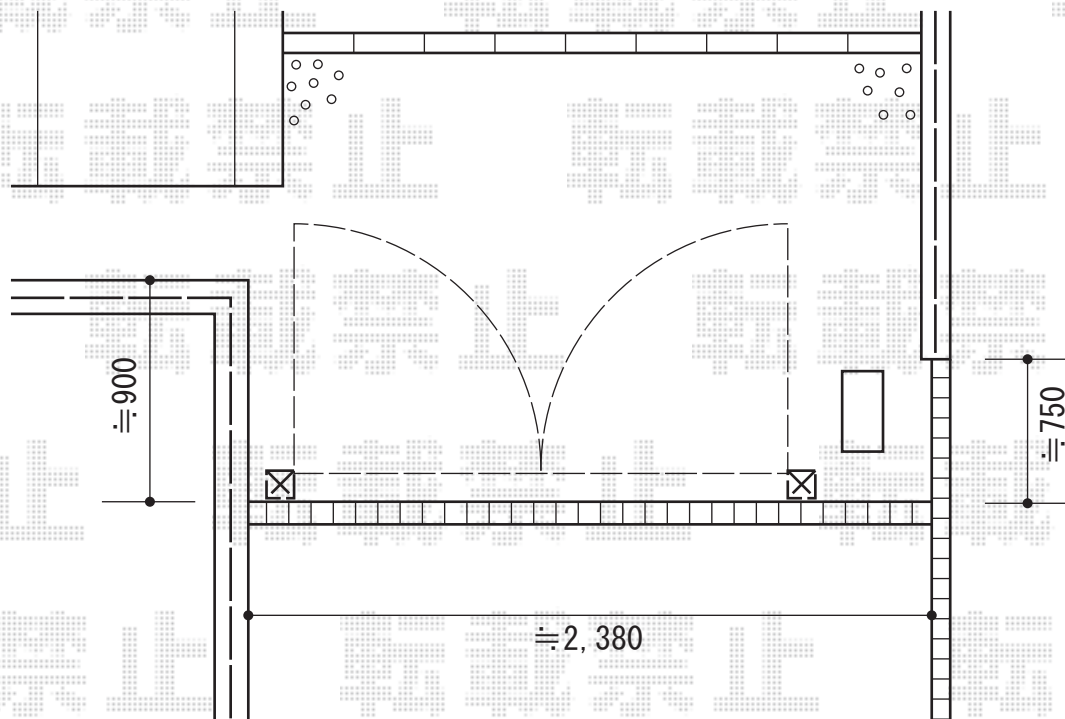

## コラゾン1型 柱使用タイプ

TOEX コラゾン1型 柱使用タイプ  
扉1枚 (W×H) = (800×1,000mm)  
色：マイルドブラック  
錠：鋳物アームA錠  
開き：両側・内開き

現場状況や作図制限により概略図の内容と多少の違いが生じることがございます。  
施工時は、現場優先とさせて頂きたく思いますので、お立会い頂き、  
最終のご指示のほど、何卒、宜しくお願い致します。

EX-SHOP  
HTTP://WWW.EX-SHOP.NET

担当：大辻