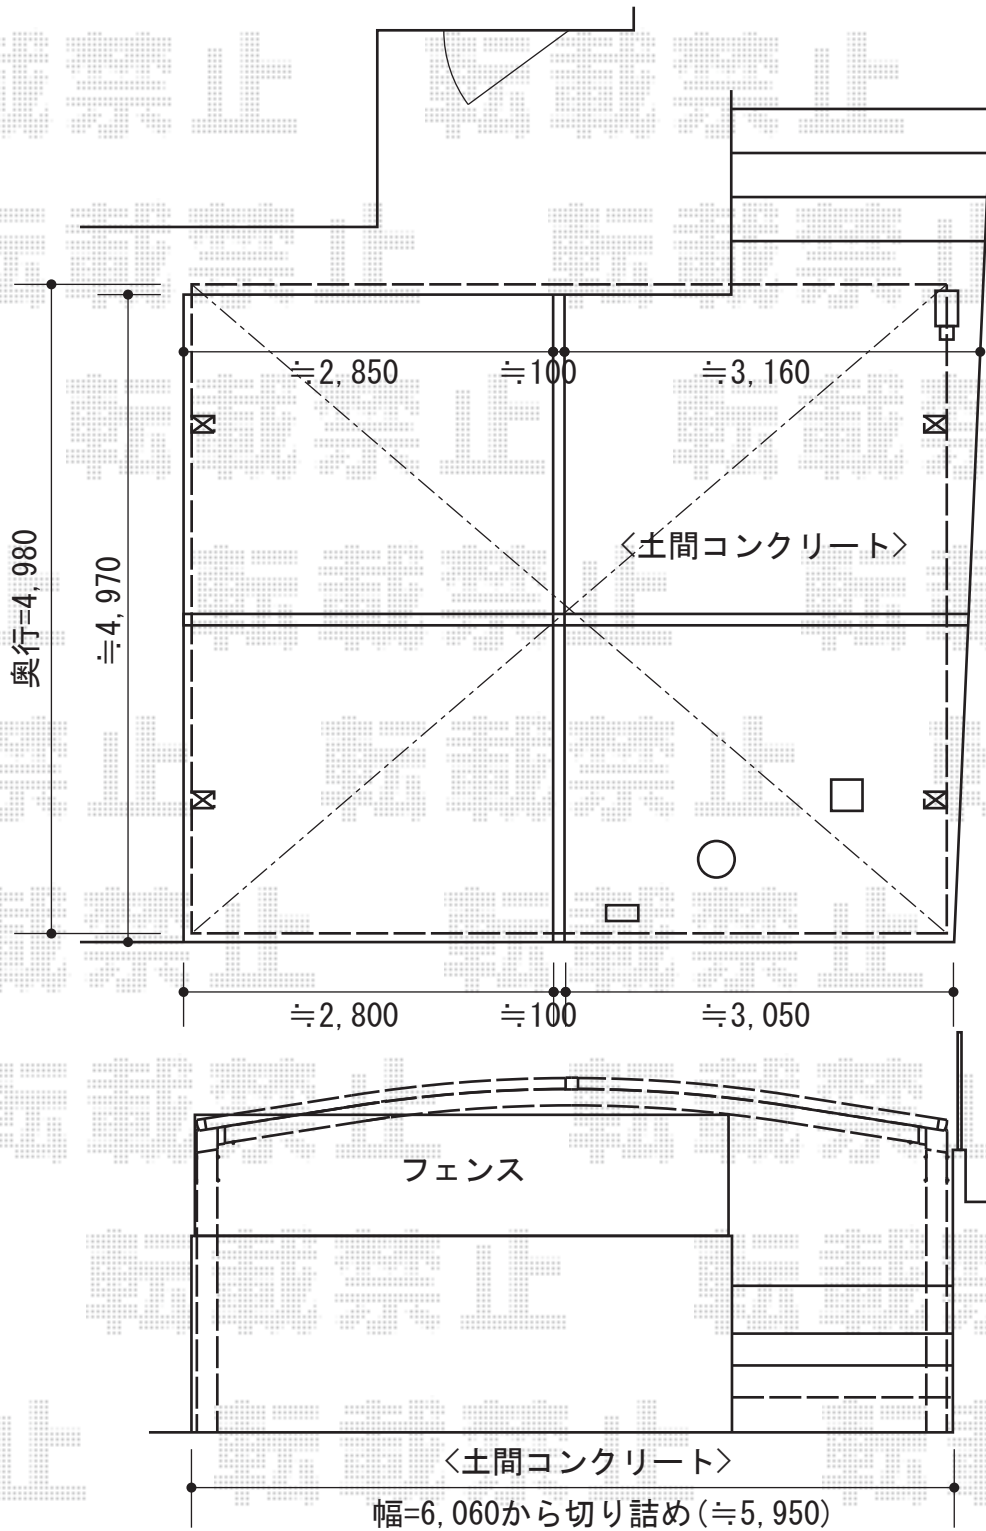

カーブポートシグマⅢ ワイド 積雪～30cm対応

トステム カーブポートシグマⅢ ワイド 積雪～30cm対応
 幅=6,060mm
 奥行=4,980mm
 色：シャイングレー
 屋根材：熱線吸収アクアポリカーボネート（ブルースモーク）
 柱仕様：ロング柱23仕様（有効高 約2,300mm）

現場状況や作図制限により概略図の内容と多少の違いが生じることがございます。
 施工時は、現場優先とさせて頂きたく思いますので、お立会い頂き、
 最終のご指示のほど、何卒、宜しくお願い致します。