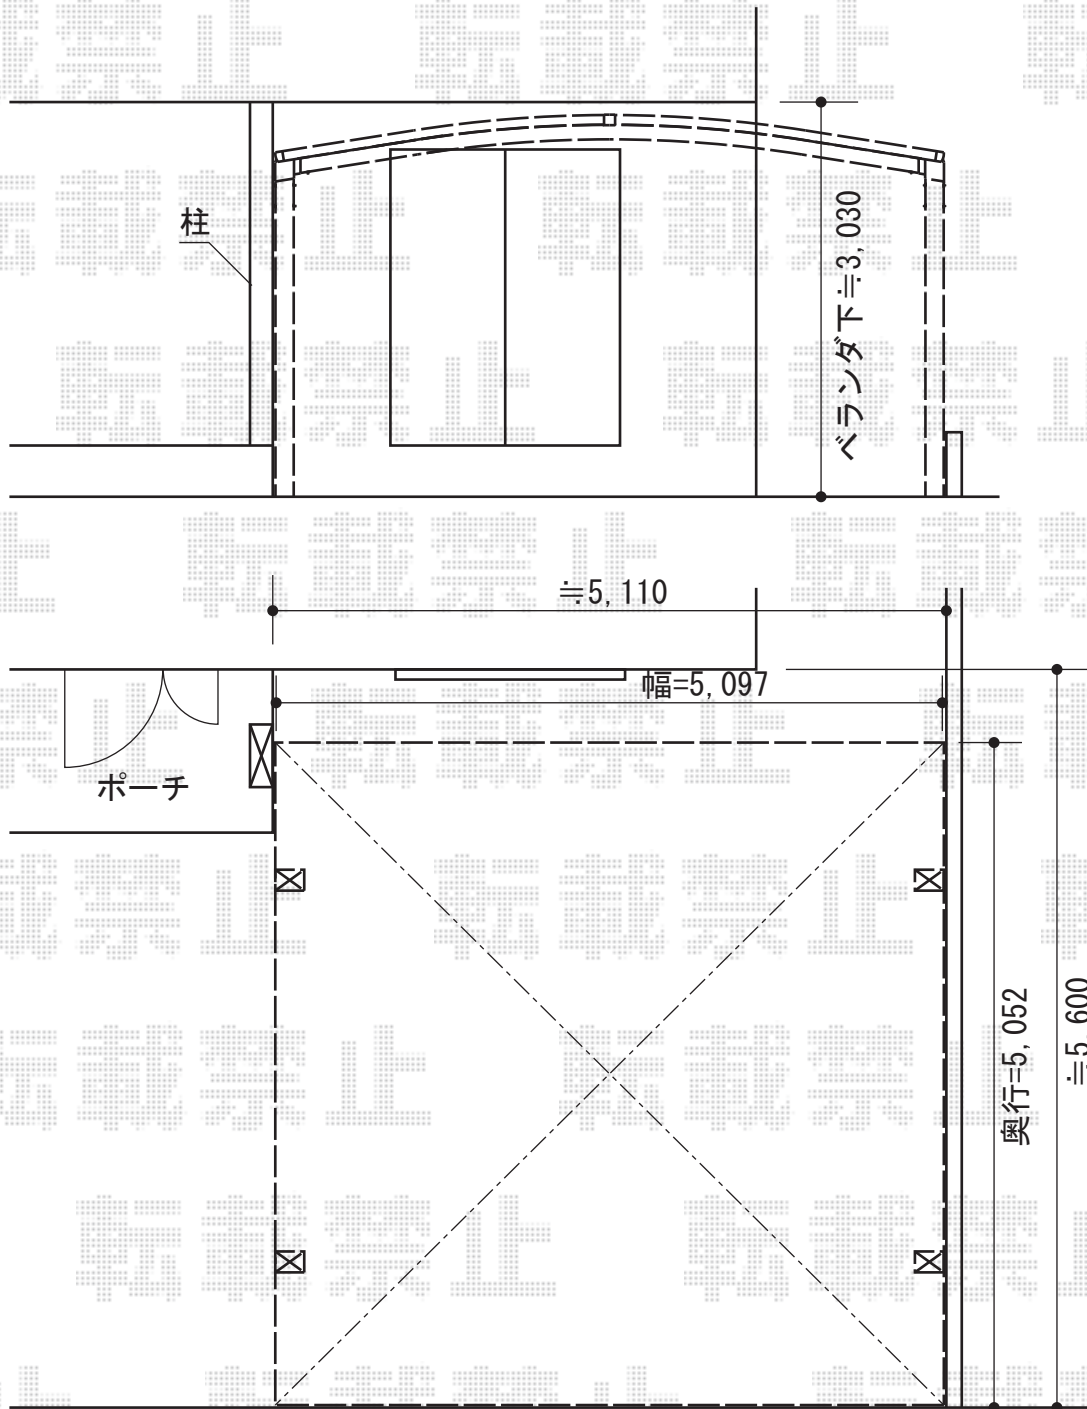

レイナツインポート 積雪~20cm対応

YKK AP レйнаツインポート 積雪~20cm対応

幅=5,097mm

奥行=5,052mm

色：ブラウン

屋根材：ポリカーボネート（スモークブラウン）

柱仕様：ハイルフ仕様（有効高 約2,355mm）

現場状況や作図制限により概略図の内容と多少の違いが生じることがございます。
施工時は、現場優先とさせて頂きたく思いますので、お立会い頂き、
最終のご指示のほど、何卒、宜しくお願い致します。