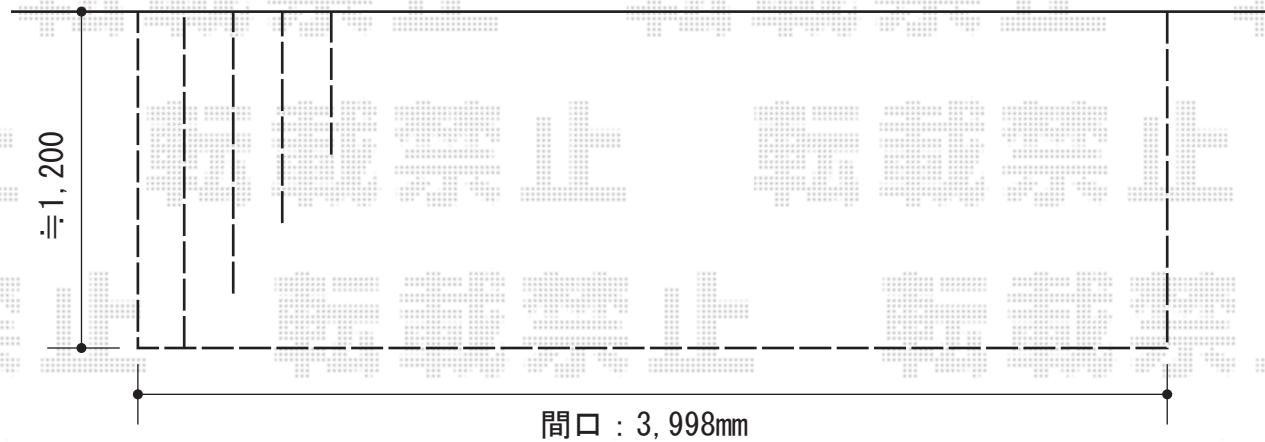

リウッドデッキII ワイド 単体

YKK AP リウッドデッキII ワイド 単体
間口=関東間2.0間 (3,998mm)
出幅=4.5尺 (1,395mm)
色 : 本体[ウォームグレイ]・東柱[カームブラック]
床板 : 縦貼り
東柱 : Sタイプ (高さ : 450mm) /KLタイプ (高さ : 600~700mm)

現場状況や作図制限により概略図の内容と多少の違いが生じることがございます。
施工時は、現場優先とさせて頂きたく思いますので、お立会い頂き、
最終のご指示のほど、何卒、宜しくお願い致します。