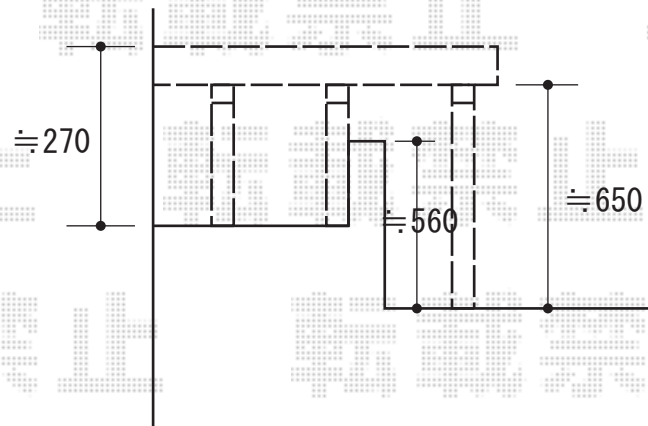

リウッドデッキII ワイド 単体

YKK AP リウッドデッキII ワイド 単体
間口=関東間2.0間 (3,998mm)
出幅=4.5尺 (1,395mm)
色 : 本体[ウォームグレイ]・東柱[カームブラック]
床板 : 縦貼り
東柱 : Sタイプ (高さ : 450mm) /KLタイプ (高さ : 600~700mm)

現場状況や作図制限により概略図の内容と多少の違いが生じることがございます。
施工時は、現場優先とさせて頂きたく思いますので、お立会い頂き、
最終のご指示のほど、何卒、宜しくお願い致します。