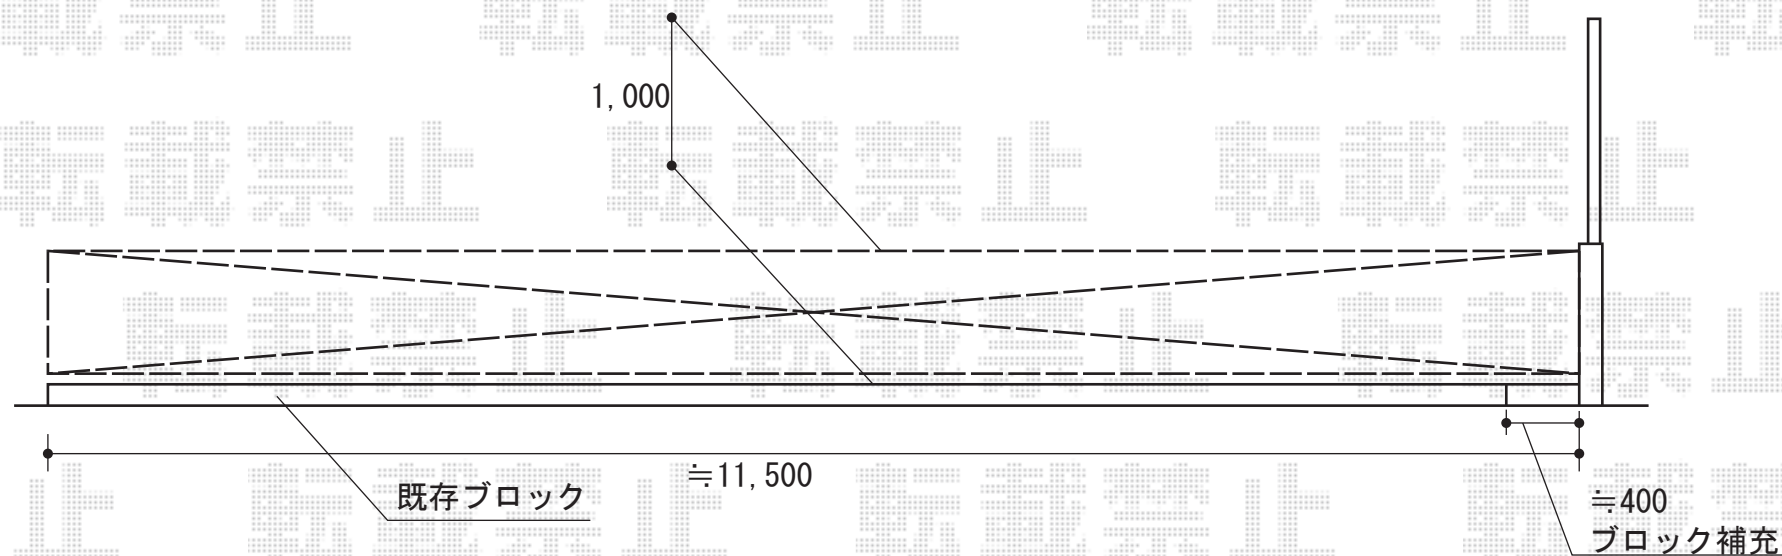

FCS-61型フェンス フリーポールタイプ

YKK AP FCS-61型フェンス フリーポールタイプ
本体1枚 (W×H) = (W1,990mm×H1,000mm) ×6スパン
自由柱 : T-100×7本
部品 : 小口キャップ×1
色 : ダークブラウン

現場状況や作図制限により概略図の内容と多少の違いが生じることがございます。
施工時は、現場優先とさせて頂きたく思いますので、お立会い頂き、
最終のご指示のほど、何卒、宜しくお願い致します。