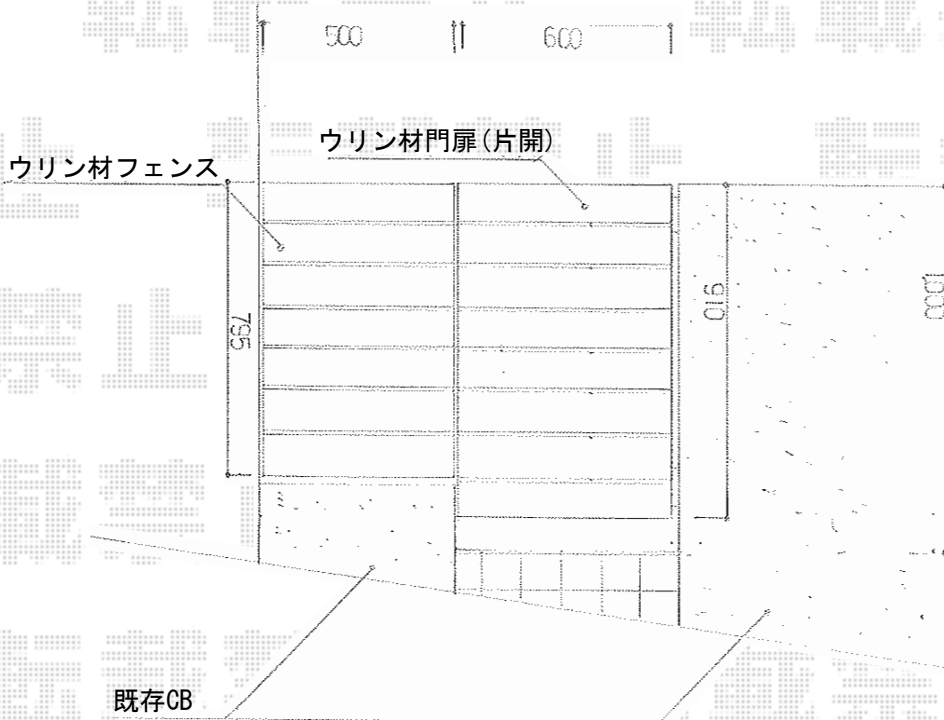

ライフモダン門扉 MM-YA型 柱使用タイプ

TOEX ライフモダン門扉 MM-YA型 柱使用タイプ
 扉1枚 (W×H) = (700×1,000mm)
 色：シャイングレー+イタリアンウォールナット
 錠：シリンダーRD錠
 開き：両開き/内開き

ウリン材での施工となります

現場状況や作図制限により概略図の内容と多少の違いが生じることがございます。
 施工時は、現場優先とさせて頂きたく思いますので、お立会い頂き、
 最終のご指示のほど、何卒、宜しくお願い致します。