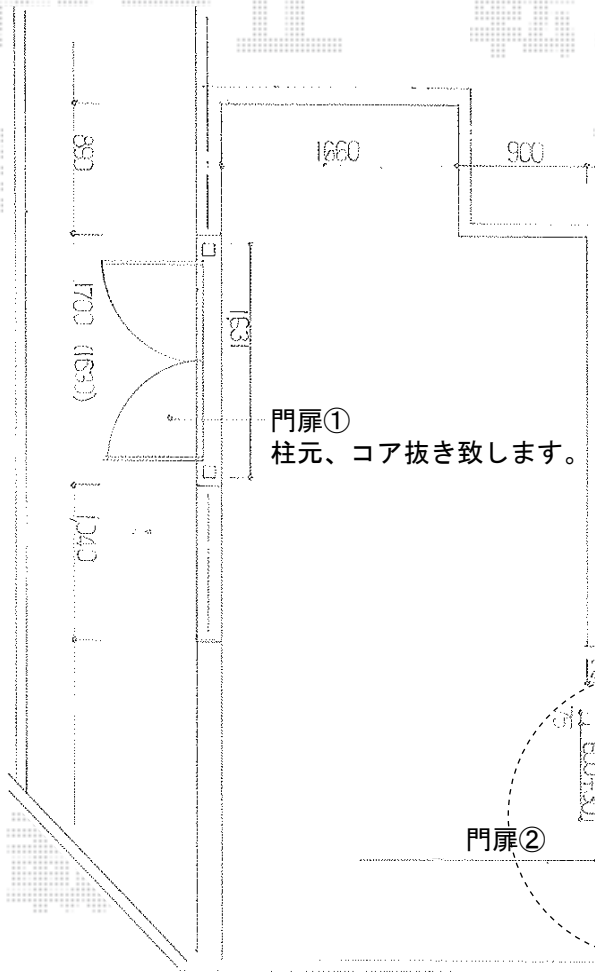

ライフモダン門扉 MM-YA型 柱使用タイプ

TOEX ライフモダン門扉 MM-YA型 柱使用タイプ
 扉1枚 (W×H) = (700×1,000mm)
 色：シャイングレー+イタリアンウォールナット
 錠：シリンダーRD錠
 開き：両開き/内開き

ウリン材での施工となります

現場状況や作図制限により概略図の内容と多少の違いが生じることがございます。
 施工時は、現場優先とさせて頂きたく思いますので、お立会い頂き、
 最終のご指示のほど、何卒、宜しくお願い致します。